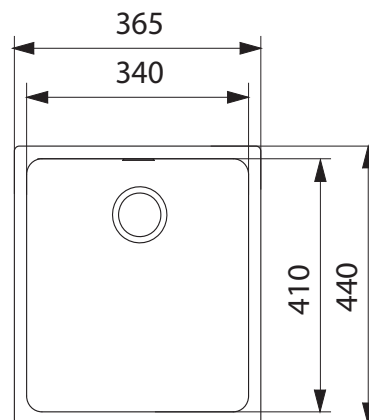

# SID 110-34 CB

### PRODUCT INFORMATION

<b>Installation</b>	Undermount
<b>Dimensions</b>	365 x 440mm
<b>Cabinet Base</b>	450mm
<b>Bowl Size</b>	340 x 410 x 200mm/28L
<b>Bowl Radius</b>	10mm
<b>Cut-Out Size</b>	Template
<b>Cut-Out Template</b>	Yes
<b>Waste Outlet</b>	Semi Integrated Waste
<b>Overflow</b>	Yes
<b>Tap Holes</b>	No
<b>Remote Waste</b>	No
<b>Finish</b>	Tectonite