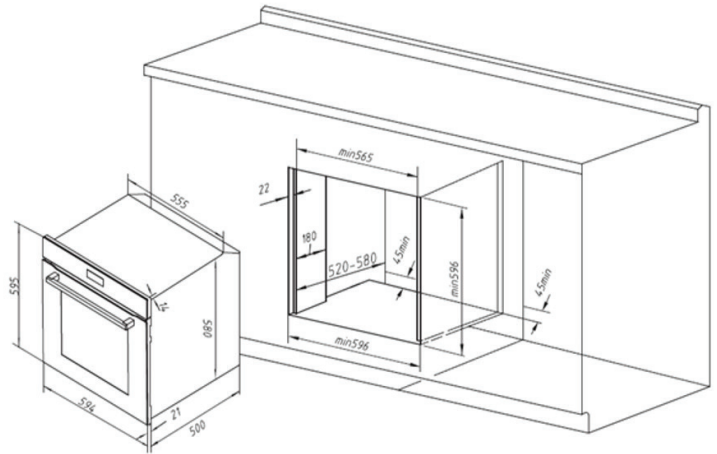

# 60CM 15 FUNCTION PYROLYTIC OVEN

FCE60P15B3

## PRODUCT INFORMATION

**Overall Dimensions (mm)** 594(W) x 594(H) x 519(D)

**Capacity** 73L Net

**Oven Functions** 15

**Pyrolytic Function** Yes

**Power** 220-240V, 50Hz/60Hz,  
max 3400W

**Display** White LCD Display