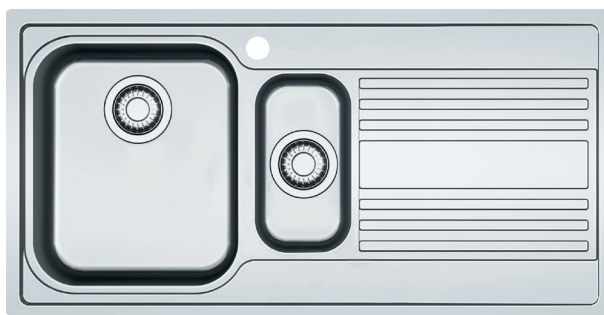

# RPX 651 RHD

### PRODUCT INFORMATION

<b>Installation</b>	Topmount
<b>Dimensions</b>	1000 x 500mm
<b>Cabinet Base</b>	600mm
<b>Bowl Size</b>	340 x 400 x 180mm/24L 160 x 300 x 125mm/6L
<b>Bowl Radius</b>	70mm
<b>Cut-Out Size</b>	980 x 480mm
<b>Cut-Out Template</b>	No
<b>Waste Outlet</b>	Semi Integrated Waste
<b>Overflow</b>	Yes
<b>Tap Holes</b>	Yes
<b>Remote Waste</b>	No
<b>Opposite Configuration</b>	Yes
<b>Finish</b>	Stainless Steel