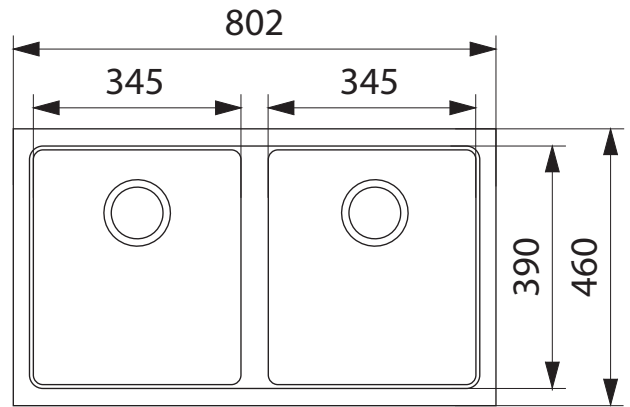

## PRODUCT INFORMATION

<b>Installation</b>	Undermount
<b>Dimensions</b>	802 x 460mm
<b>Cabinet Base</b>	900mm
<b>Bowl Size</b>	345 x 390 x 205(x2)/27L
<b>Bowl Radius</b>	15mm
<b>Cut-Out Size</b>	Template
<b>Cut-Out Template</b>	Yes
<b>Waste Outlet</b>	Semi Integrated Waste
<b>Overflow</b>	No
<b>Tap Holes</b>	No
<b>Remote Waste</b>	No
<b>Finish</b>	Fragranite