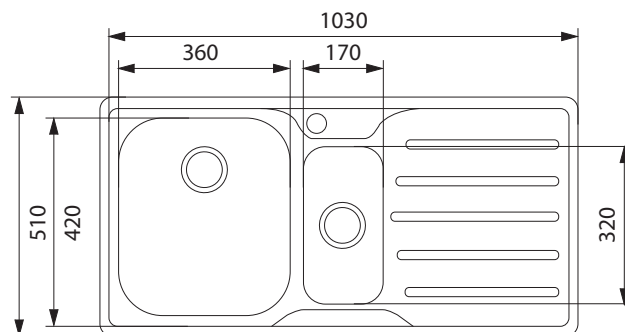

# SSX 651 RHD SEVILLE

## PRODUCT INFORMATION

<b>Installation</b>	Topmount
<b>Dimensions</b>	1030 x 510mm
<b>Cabinet Base</b>	600mm
<b>Bowl Size</b>	360 x 420 x 200mm/30L 170 x 320 x 130mm/7L
<b>Bowl Radius</b>	65mm
<b>Cut-Out Size</b>	1014 x 494mm
<b>Cut-Out Template</b>	No
<b>Waste Outlet</b>	Semi Integrated Waste
<b>Overflow</b>	No
<b>Tap Holes</b>	Yes
<b>Remote Waste</b>	No
<b>Finish</b>	Stainless Steel