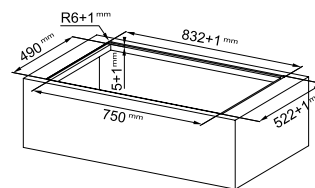

Uitsparing vlakbouw:
832 x 522 mm (R 6 mm)