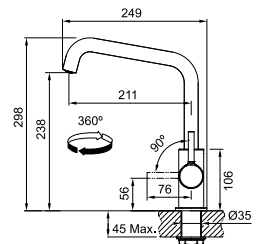

SMART

**5**  
YEARS  
GARANTIE

**NEW**

**Eéngreepsmengkraan  
met zwenkbare uitloop**  
Hoge druk  
Zwaaihoek **360°**

- Soepele aansluitlangen (450 mm)
- Kraangat Ø 35 mm
- Afdichting op keramische schijven
- Bedieningsgreep rechts
- Geluidsklasse 1
- Geleverd met versterking voor montage op RVS spoeltafels