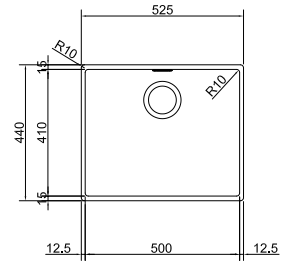

\* Verkoopprijs omvat afloopstelsysteem

Zwart mat  
 SID160DZW1  
 FUN 125.0352.889

Wit  
 SID160DPW1  
 FUN 144.0662.282

SMART

5  
YEARS  
GARANTIE

Kastmaat **600 mm**  
 Buitenmaat **525 x 440 mm**  
 Bak **500 x 410 x 200 mm**  
 Positie overloop **bak**