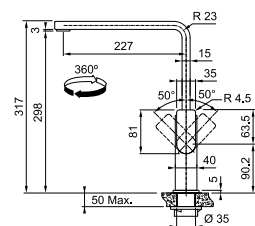

Vergeet de kraanversteviger niet (p. 276)