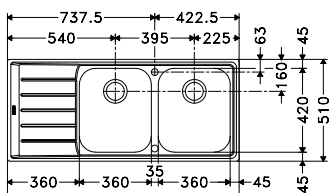

Kastmaat **800 mm**
Buitenmaat NEX 621 **1160 x 510 mm**
NEX 221 **1164 x 514 mm**
Bakken **2 x 360 x 420 x 195 mm**
Positie overloop
NEX621L1 / NEX221L1 **grote bak links**
NEX621R1 / NEX221R1 **grote bak rechts**
Uitsparing NEX621 **1140 x 490 mm (R 20 mm)**
SlimTop **1155 x 506 mm (R 20 mm)**

02 03

NEX 621 - Inbouw
€ 632,50 excl. BTW*
€ 765,33 incl. BTW*
* Verkoopprijs omvat afloopstelsysteem

NEX 221 - Vlakbouw/SlimTop
€ 701,50 excl. BTW*
€ 848,82 incl. BTW*
* Verkoopprijs omvat afloopstelsysteem

NEX621L1 / FUN 101.0166.772
Glad / Druipblad links
NEX621R1 / FUN 101.0166.773
Glad / Druipblad rechts

NEX221L1 / FUN 127.0251.868
Glad / Druipblad links
NEX221R1 / FUN 127.0251.869
Glad / Druipblad rechts