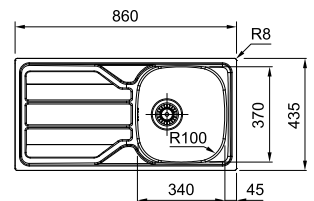

Kastmaat **450 mm**
Buitenmaat **860 x 435 mm**
Bak **340 x 370 x 150 mm**
Positie overloop **grote bak**
Uitsparing **840 x 415 mm (R 10 mm)**