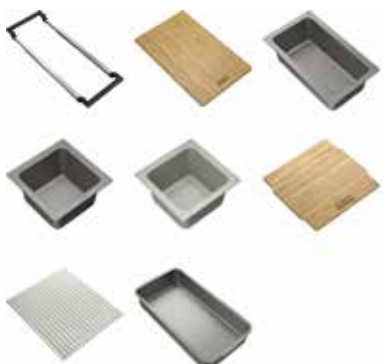

Toebehoren set 4

300621

FUN 112.0655.488

- Telescopische brug (RVS)
- Snijplank (bamboe)
- Klein afdruiptakje (kunststof)
- Klein voorraadbakje (kunststof)
- Cover (bamboe)
- Mobiel druiplad (siliconen)

€ 232,91 (excl. BTW)

€ 281,82 (incl. BTW)