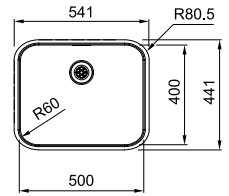

10
YEARS
GARANTIE

Kastmaat **600 mm**
Buitenmaat **541 x 441 mm**
Bak **500 x 400 x 171 mm**
Positie overloop **bak**
Uitsparing SlimTop **521 x 421 mm (R 70,5 mm)**