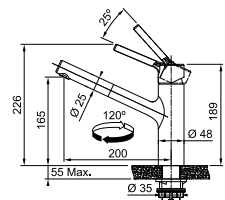

Taros Neo

MARIS

5
YEARS
GARANTIE

RVS
301935 / FUN 115.0596.383
€ 480,00 excl. BTW / € 580,80 incl. BTW

Eéngreepsmengkraan met uittrekbare uitloop
Hoge druk
Zwaaihoek 120°

- Soepele aansluitslangen (450 mm)
- Kraangat Ø 35 mm
- Uitgerust met anti-terugslagklep vlg. EN 1717
- Geleverd met versterking voor montage op RVS spoeltafels
- Kunststof handdoucheslang
- RVS uitloop
- Laminaire straalregelaar
- Waterbesparende bediening

Vergeet de kraanversteviger niet (p. 276)

MARIS

5
YEARS
GARANTIE

RVS
301934 / FUN 115.0596.320
€ 390,00 excl. BTW / € 471,90 incl. BTW

Eéngreepsmengkraan met zwenkbare uitloop
Hoge druk
Zwaaihoek 150°

- Soepele aansluitslangen (450 mm)
- Kraangat Ø 35 mm
- Geleverd met versterking voor montage op RVS spoeltafels
- Laminaire straalregelaar
- Waterbesparende bediening

Vergeet de kraanversteviger niet (p. 276)