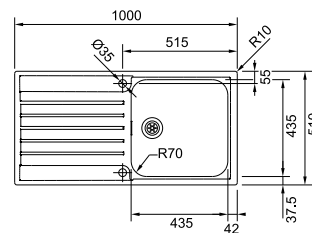

AGX2111001 / FUN 127.0638.674

Vlakbouw/SlimTop
Glad / Omkeerbaar
€ 720,00 excl. BTW*
€ 871,20 incl. BTW*

* Verkoopprijs omvat afloopstelsel met drukknopventiel

02

MARIS

10
YEARS
GARANTIE