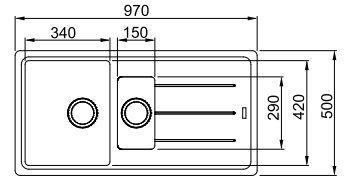

**Koffieroom**  
BFG611XLKR1  
FUN 114.0733.756

**Metaal wit**  
BFG611XLMW1  
FUN 114.0733.757

MARIS

**5**  
YEARS  
GARANTIE

Kastmaat **600 mm**  
Buitenmaat **970 x 500 mm**  
Bakken **340 x 420 x 200 mm**  
**150 x 290 x 100 mm**  
Positie overloop **grote bak**  
Uitsparing **950 x 480 mm (R 10 mm)**