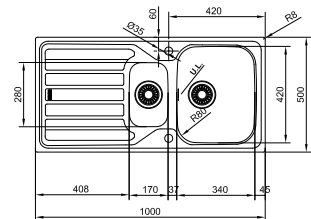

Inbouw  
Glad / Omkeerbaar  
€ 302,00 excl. BTW\*  
**€ 365,42 incl. BTW\***  
\* Verkoopprijs omvat afloopstelsel

Spel tafels

**10**  
YEARS  
GARANTIE

Kastmaat **600 mm**  
Buitenmaat **1000 x 500 mm**  
Bakken **340 x 420 x 160 mm**  
**170 x 280 x 80 mm**  
Positie overloop **grote bak**  
Uitsparing **980 x 480 mm (R 10 mm)**