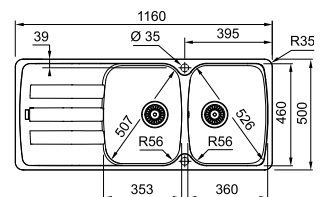

Kastmaat 800 mm
Buitenmaat **1160 x 500 mm**
Bakken **360 x 460 x 210 mm**
353 x 460 x 210 mm
Positie overloop buitenste grote bak
Uitsparing **1144 x 484 mm (R 27 mm)**