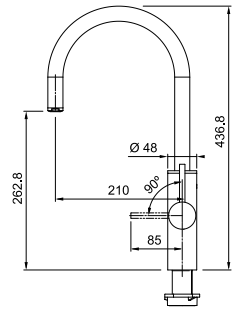

MARIS

2
YEARS
GARANTIE

Roestvrij staal
302287 / FUN 160.0702.531
€ 1.395,00 excl. BTW / € 1.688,20 incl. BTW

Indicatieve verkoopprijzen inclusief 21% BTW
en € 0,25 recubelbijdrage

**Eéngreepsmengkraan met
zwenkbare uitloop**
3-in-1 elektronisch kokendwatersysteem
Hoge druk
Zwaaihoek **180°**

1. Soepele aansluitslangen (500 mm)
   - Kraangat Ø 35 mm
   - Afdichting op keramische schijven
   - Bedieningsgreep rechts
   - Geluidsklasse 1
   - Geleverd met versterking voor montage op RVS spoeltafels
   - Elektronische kokend water bediening
   - Laminaire straalregelaar
3. Inhoud boiler 4 L
   - Opslag temperatuur 103°C
   - Effectieve uitstroom 2,5 liter 100°C
   - Inclusief boiler, Pro M-waterfilter en aansluitset

Vergeet de kraanversteviger niet (p. 276)

Franke's functionaliteiten

Franke's 3-in-1 kokendwaterkraan biedt direct kokend water, waardoor koken en bereidingstijd worden verkort. Gemak en comfort in de keuken staan centraal! Inclusief boiler, Pro M-waterfilter en aansluitset.

Zin om uw multifunctionele kraan in topvorm te houden? Registreer uw product en activeer ons onderhoudscontract.