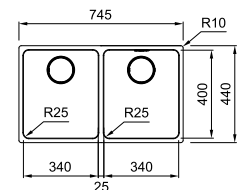

\* Verkoopprijs omvat afloopstelsysteem met drukknoopventiel

**MYTHOS**

**10 YEARS GARANTIE**

01 02 03 04

Deze modellen zijn enkel in onderbouw beschikbaar.

Kastmaat **800 mm**  
 Buitenmaat **745 x 440 mm**  
 Bakken **2 x 340 x 400 x 200 mm**  
 Positie overloop **grote bak rechts**