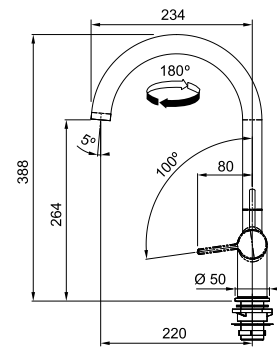

Vergeet de kraanversteviger niet (p. 276)

Chroom
301035 / FUN 115.0653.395
€ 485,00 excl. BTW / € 586,85 incl. BTW

Zwart mat
301037 / FUN 115.0653.398
€ 555,00 excl. BTW / € 671,55 incl. BTW