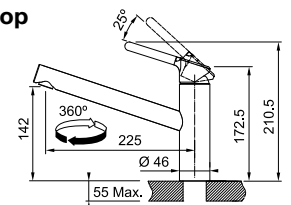

Chroom
301961 / FUN 115.0623.054
€ 215,00 excl. BTW / € 260,15 incl. BTW

Chroom/Steengrijs
301967 / FUN 115.0623.140
€ 255,00 excl. BTW / € 308,55 incl. BTW

Chroom/Onyx
301963 / FUN 115.0623.056
€ 255,00 excl. BTW / € 308,55 incl. BTW

Chroom/Metaal wit
301965 / FUN 115.0623.137
€ 255,00 excl. BTW / € 308,55 incl. BTW