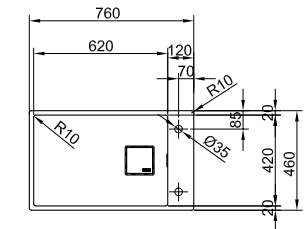

- Steengrijs
  KNG110620SG1
  FUN 125.0535.884
- Koffieroom
  KNG110620KR1
  FUN 125.0638.378
- Metaal wit
  KNG110620MW1
  FUN 125.0535.883

MYTHOS

5 YEARS GARANTIE