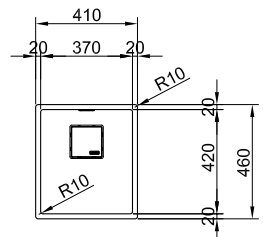

- Steengrijs
  KNG110370SG1
  FUN 125.0535.596
- Koffieroom
  KNG110370KR1
  FUN 125.0638.373
- Metaal wit
  KNG110370MW1
  FUN 125.0535.595