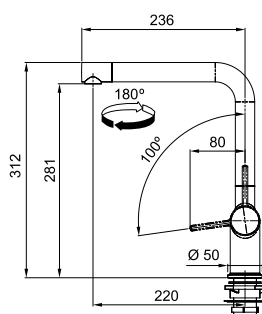

Vergeet de kraanversteviger niet (p. 276)

Chroom
301013 / FUN 115.0653.298
€ 485,00 excl. BTW / € 586,85 incl. BTW

Zwart mat
301019 / FUN 115.0653.371
€ 555,00 excl. BTW / € 671,55 incl. BTW