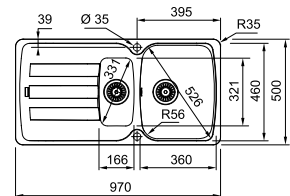

**Metaal wit**  
AZG611MW1  
FUN 114.0492.382

\* Verkoopprijs omvat afloopstelsel

01 02

SMART

**5 YEARS**  
GARANTIE

**Kastmaat 600 mm**  
Buitenmaat **970 x 500 mm**  
Bakken **360 x 460 x 210 mm**  
**166 x 321 x 115 mm**  
Positie overloop grote bak  
Uitsparing **954 x 484 mm (R 27 mm)**