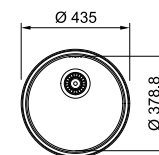

ROX610/1103801 / FUN 101.0695.710

Inbouw/Onderbouw
Glad
€ 256,50 excl. BTW*
€ 310,37 incl. BTW*

* Verkoopprijs omvat ventiel en overloop
(afloopstelsysteem afzonderlijk bestellen)