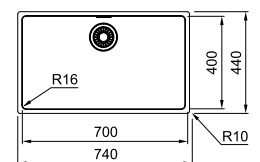

MARIS

10
YEARS
GARANTIE

03 04 05

Kastmaat MRX 260: **600 mm**
Kastmaat MRX 160: **800 mm**
Buitenmaat MRX 260: **591 x 436 mm**
Buitenmaat MRX 160: **595 x 440 mm**
Bakken **340 x 400 x 180 mm**
190 x 400 x 130 mm
Positie overloop **beide bakken**
Uitsparing SlimTop **565 x 410 mm (R 10 mm)**

MRX260L1 / FUN 127.0568.335

Vlakbouw/Slimtop
Geborsteld / Grote bak links
MRX260R1 / FUN 127.0568.334

Vlakbouw/Slimtop
Geborsteld / Grote bak rechts
€ 748,00 excl. BTW*
€ 905,08 incl. BTW*

* Verkoopprijs omvat afloopstelsysteem

MRX160L1 / FUN 122.0568.209

Onderbouw
Geborsteld / Grote bak links
MRX160R1 / FUN 122.0568.208

Onderbouw
Geborsteld / Grote bak rechts
€ 682,00 excl. BTW*
€ 825,22 incl. BTW*

* Verkoopprijs omvat afloopstelsysteem

MARIS

10
YEARS
GARANTIE

03 04 05

Kastmaat **900 mm**
Buitenmaat **865 x 440 mm**
Bakken **2 x 400 x 400 x 180 mm**
Positie overloop **beide bakken**

MRX1201 / FUN 122.0535.163

Onderbouw
Geborsteld
€ 825,00 excl. BTW*
€ 998,25 incl. BTW*

* Verkoopprijs omvat afloopstelsysteem

MARIS

10
YEARS
GARANTIE

03 04 05

Kastmaat **800 mm**
Buitenmaat **740 x 440 mm**
Bak **700 x 400 x 180 mm**
Positie overloop **bak**

MRX1107001 / FUN 122.0635.633

Onderbouw
Geborsteld
€ 506,00 excl. BTW*
€ 612,26 incl. BTW*

* Verkoopprijs omvat afloopstelsysteem