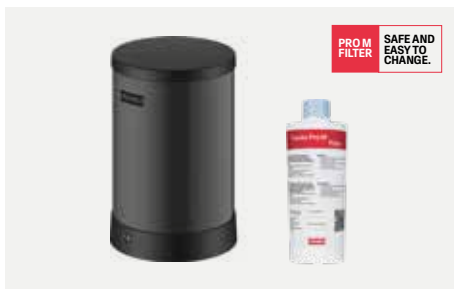

Aan jou de keuze

Een elektronische kraan met een boiler van 4 liter, geleverd met een filter van 1700 liter, voor optimaal gebruiksgemak.

Voor welke look ga jij?

Verkrijgbaar in de kleurvarianten roestvrij staal en zwart mat. Perfect combineerbaar met elk Franke-product. Voor een naadloze esthetiek in je keuken.