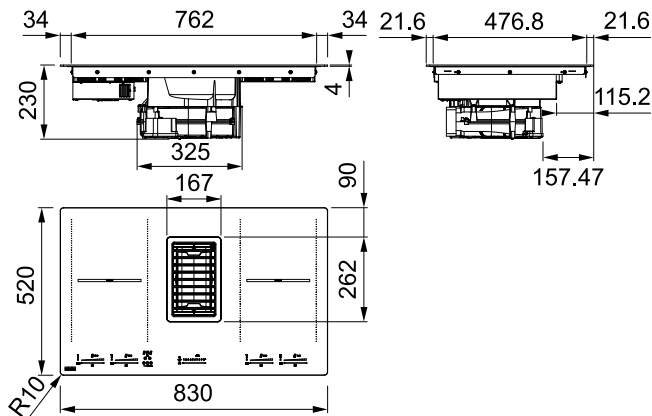

MYTHOS

5
YEARS
GARANTIE

A **BRU-**
SH-
LESS

Zwart glas
>83< FMY839HI2.0 / FUN 340.0597.249
€ 3.100,00 excl. BTW / € 3.752,00 incl. BTW

Indicatieve verkoopprijzen inclusief 21% BTW
en €1 recubelbijdrage

Toebehoren afzonderlijk te bestellen

- **Kookplaatafzuiging** 830 mm
- Glazen paneelvlak
- Inbouw of vlakbouw
- 8 vermogenstanden, intensief en nalooptijd
- Waterbestendige motor
- Elektronische sturing met sliding touch control
- Filter verzadigingsaanwijzer
- Interactie tussen kookplaat en dampkap
- Wasbare metalen filters + watercollector
- Afblaasopening 227 x 94 mm
- Inductiekookplaat - 4 zones 180 x 220 mm
- 2 brugzones 380 x 220 mm
- Timer
- Kinderslot
- Voorinstellingen: ontdoeien (42°C)
  opwarmen (74°C) - koken (92°C)

Afzuigvermogen volgens DIN IEC 61591

Min. **245 m³/u**

Max. **505 m³/u**

Int. **700 m³/u**

Vermogen kookplaat

Vermogenstanden **2,1 kW**

Booster **3,7 kW**

Vermogen max. **7,4 kW**

Geluidsniveau volgens DIN EN 60704-3

Min. **51 dB(A)**

Max. **65 dB(A)**

Uitsparing inbouw:
802 x 492 mm

Uitsparing vlakbouw:
802 x 492 mm + 5 mm uitfrezing
832 x 522 mm (R 11 mm)