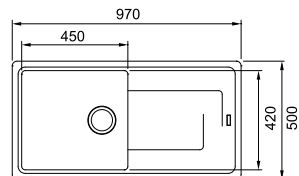

SMART

5
YEARS
GARANTIE

01 02

TTD 611 - Inbouw
Omkeerbaar
€ 258,00 excl. BTW
€ 312,18 incl. BTW

Kastmaat **600 mm**
Buitenmaat **970 x 500 mm**
Bak **450 x 420 x 190 mm**
Positie overloop bak
Uitsparing **950 x 480 mm**

Grafiet zwart
TTD611GP1
FUN 143.0720.887

Wit
TTD611AW1
FUN 143.0720.888

SMART

5
YEARS
GARANTIE

01 02

TTD 651 - Inbouw
Omkeerbaar
€ 336,00 excl. BTW
€ 406,56 incl. BTW

Kastmaat **600 mm**
Buitenmaat **970 x 500 mm**
Bakken **340 x 420 x 190 mm**
150 x 290 x 120 mm
Positie overloop bak
Uitsparing **950 x 480 mm**

Grafiet zwart
TTD651GP1
FUN 143.0720.889

Wit
TTD651AW1
FUN 143.0720.890

SMART

5
YEARS
GARANTIE

01 02

TTD 621 - Inbouw
Omkeerbaar
€ 378,00 excl. BTW
€ 457,38 incl. BTW

Kastmaat **800 mm**
Buitenmaat **1160 x 500 mm**
Bakken **2 x 337 x 420 x 190 mm**
Positie overloop bak
Uitsparing **1140 x 480 mm**

Grafiet zwart
TTD621GP1
FUN 143.0720.891

Wit
TTD621AW1
FUN 143.0720.892