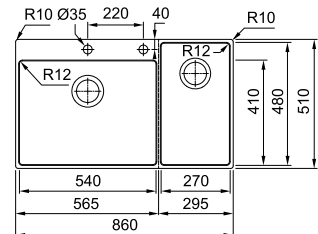

BWX220R1 / FUN 127.0569.732

Vlabbouw/SlimTop
Glad / Grote bak rechts
€ 1.743,50 excl. BTW*
€ 2.109,64 incl. BTW*

* Verkoopprijs omvat afloopstelsel met drukknopventiel voor 1 bak