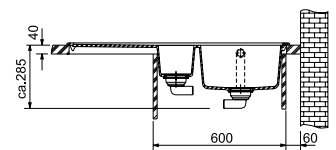

Druipblad rechts

**Onyx**  
MTG611OXR1  
FUN 114.0251.109

**Leigrijs**  
MTG611LGR1  
FUN 114.0714.248

Spoeltafels

MYTHOS

**5**  
YEARS  
GARANTIE

Kastmaat **600 mm**  
Buitenmaat **1000 x 515 mm**  
Bakken **360 x 390 x 190 mm**  
**160 x 390 x 130 mm**  
Positie overloop **grote bak**  
Uitsparing **984 x 499 mm (R 10 mm)**