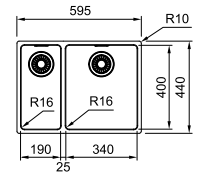

MRX160L1 / FUN 122.0568.209

Onderbouw
Geborsteld / Grote bak links
MRX160R1 / FUN 122.0568.208

Onderbouw
Geborsteld / Grote bak rechts
€ 682,00 excl. BTW*
€ 825,22 incl. BTW*

* Verkoopprijs omvat afloopstelsysteem