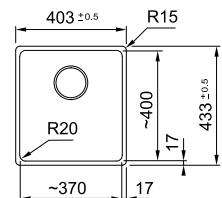

**Metaal wit**  
MRG110520MW1  
FUN 125.0692.231

MARIS

**5**  
YEARS  
GARANTIE

**Kastmaat 450 mm**  
Buitenmaat **403 x 433 mm**  
Bak **370 x 400 x 200 mm**  
Positie overloop bak

XL bak, ideaal voor grote schotels,  
bakplaten en ovenroosters