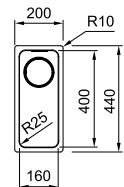

Dit model is enkel in onderbouw beschikbaar met manuele lediging.