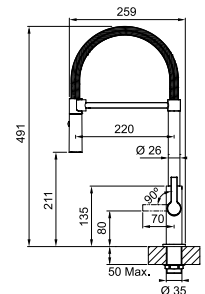

Vergeet de kraanversteviger niet (p. 276)

Chroom
301989 / FUN 115.0728.395
€ 510,00 excl. BTW / € 617,10 incl. BTW

Zwart mat
301990 / FUN 115.0728.396
€ 580,00 excl. BTW / € 701,80 incl. BTW