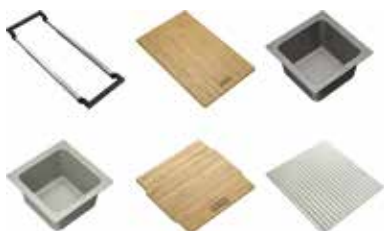

## Toebehoren set 3

300620

**FUN 112.0655.483**

- Telescopische brug (RVS)
- Snijplank (bamboe)
- Groot afdruiptakje (kunststof)
- Mobiel druiplad (siliconen)

€ 209,50 (excl. BTW)

**€ 253,50 (incl. BTW)**