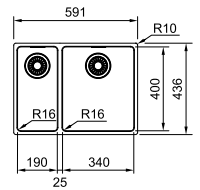

MARIS

10
YEARS
GARANTIE

03 04 05

Kastmaat MRX 260: **600 mm**
Kastmaat MRX 160: **800 mm**
Buitenmaat MRX 260: **591 x 436 mm**
Buitenmaat MRX 160: **595 x 440 mm**
Bakken **340 x 400 x 180 mm**
190 x 400 x 130 mm
Positie overloop **beide bakken**
Uitsparing SlimTop **565 x 410 mm (R 10 mm)**

MRX260L1 / FUN 127.0568.335

Vlakbouw/Slimtop
Geborsteld / Grote bak links
MRX260R1 / FUN 127.0568.334

Vlakbouw/Slimtop
Geborsteld / Grote bak rechts
€ 748,00 excl. BTW*
€ 905,08 incl. BTW*

* Verkoopprijs omvat afloopstelsysteem

MRX160L1 / FUN 122.0568.209

Onderbouw
Geborsteld / Grote bak links
MRX160R1 / FUN 122.0568.208

Onderbouw
Geborsteld / Grote bak rechts
€ 682,00 excl. BTW*
€ 825,22 incl. BTW*

* Verkoopprijs omvat afloopstelsysteem

MARIS

10
YEARS
GARANTIE

03 04 05

Kastmaat **900 mm**
Buitenmaat **865 x 440 mm**
Bakken **2 x 400 x 400 x 180 mm**
Positie overloop **beide bakken**

MRX1201 / FUN 122.0535.163

Onderbouw
Geborsteld
€ 825,00 excl. BTW*
€ 998,25 incl. BTW*

* Verkoopprijs omvat afloopstelsysteem

MARIS

10
YEARS
GARANTIE

03 04 05

Kastmaat **800 mm**
Buitenmaat **740 x 440 mm**
Bak **700 x 400 x 180 mm**
Positie overloop **bak**

MRX1107001 / FUN 122.0635.633

Onderbouw
Geborsteld
€ 506,00 excl. BTW*
€ 612,26 incl. BTW*

* Verkoopprijs omvat afloopstelsysteem