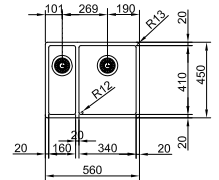

MARIS

10
YEARS
GARANTIE

01 02 03 04 05 06

Kastmaat **600 mm**
Buitenmaat **560 x 450 mm**
Bakken **340 x 410 x 200 mm**
160 x 410 x 140 mm
Positie overloop **beide bakken**
Uitsparing SlimTop
530 x 420 mm (R 0-10 mm)

BXX260/160L1
FUN 127.0560.827
Vlakkbouw/SlimTop/Onderbouw
Glad / Grote bak links
€ 891,50 excl. BTW*
€ 1.078,72 incl. BTW*

* Verkoopprijs omvat afloopstelsel

BXX260/160R1
FUN 127.0390.405
Vlakkbouw/SlimTop/Onderbouw
Glad / Grote bak rechts
€ 891,50 excl. BTW*
€ 1.078,72 incl. BTW*

* Verkoopprijs omvat afloopstelsel

MARIS

10
YEARS
GARANTIE

01 02 03 04 05 06

Kastmaat **800 mm**
Buitenmaat **740 x 450 mm**
Bakken **2 x 340 x 410 x 200 mm**
Positie overloop **beide bakken**
Uitsparing SlimTop **710 x 420 mm**
(R 0-10 mm)

BXX220/1201 / **FUN 127.0390.406**
Vlakkbouw/SlimTop/Onderbouw
Glad
€ 1.035,00 excl. BTW*
€ 1.252,35 incl. BTW*

* Verkoopprijs omvat afloopstelsel

MARIS

10
YEARS
GARANTIE

01 02 03 04 05 06

Kastmaat **800 mm**
Buitenmaat **725 x 450 mm**
Bak **685 x 410 x 200 mm**
Positie overloop **bak**
Uitsparing SlimTop
695 x 420 mm (R 0-10 mm)

BXX210/1106801 / **FUN 127.0390.404**
Vlakkbouw/SlimTop/Onderbouw
Glad
€ 661,50 excl. BTW*
€ 800,42 incl. BTW*

* Verkoopprijs omvat afloopstelsel

MARIS

10
YEARS
GARANTIE

01 02 03 04 05 06

Kastmaat SlimTop **550 mm**
Onderbouw **600 mm**
Buitenmaat **540 x 450 mm**
Bak **500 x 410 x 200 mm**
Positie overloop **bak**
Uitsparing SlimTop
510 x 420 mm (R 0-10 mm)

BXX210/1105001 / **FUN 127.0390.403**
Vlakkbouw/SlimTop/Onderbouw
Glad
€ 575,00 excl. BTW*
€ 695,75 incl. BTW*

* Verkoopprijs omvat ventiel en overloop
(afloopstelsel afzonderlijk bestellen)