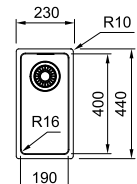

MARIS

10
YEARS
GARANTIE

03 04 05

Kastmaat **600 mm**
Buitenmaat **540 x 440 mm**
Bak **500 x 400 x 180 mm**
Positie overloop **bak**
Uitsparing SlimTop **510 x 410 mm (R 10 mm)**

MRX2105401 / FUN 127.0568.333

Vlakbouw/SlimTop

Geborsteld

€ 506,00 excl. BTW*

€ 612,26 incl. BTW*

MRX1105001 / FUN 122.0535.162

Onderbouw

Geborsteld

€ 440,00 excl. BTW*

€ 532,40 incl. BTW*

* Verkoopprijs omvat ventiel en overloop
(afloopsysteem afzonderlijk bestellen)

MARIS

10
YEARS
GARANTIE

03 04 05

Kastmaat **500 mm**
Buitenmaat **440 x 440 mm**
Bak **400 x 400 x 180 mm**
Positie overloop **bak**
Uitsparing SlimTop **410 x 410 mm (R 10 mm)**

MRX2104401 / FUN 127.0568.332

Vlakbouw/SlimTop

Geborsteld

€ 473,00 excl. BTW*

€ 572,33 incl. BTW*

MRX1104001 / FUN 122.0535.161

Onderbouw

Geborsteld

€ 407,00 excl. BTW*

€ 492,47 incl. BTW*

* Verkoopprijs omvat ventiel en overloop
(afloopsysteem afzonderlijk bestellen)

MARIS

10
YEARS
GARANTIE

03 04 05

Kastmaat **450 mm**
Buitenmaat **380 x 440 mm**
Bak **340 x 400 x 180 mm**
Positie overloop **bak**
Uitsparing SlimTop **350 x 410 mm (R 10 mm)**

MRX2103801 / FUN 127.0568.331

Vlakbouw/SlimTop

Geborsteld

€ 440,00 excl. BTW*

€ 532,40 incl. BTW*

MRX1103401 / FUN 122.0535.110

Onderbouw

Geborsteld

€ 374,00 excl. BTW*

€ 452,54 incl. BTW*

* Verkoopprijs omvat ventiel en overloop
(afloopsysteem afzonderlijk bestellen)

MARIS

10
YEARS
GARANTIE

03 04 05

Kastmaat **300 mm**
Buitenmaat **230 x 440 mm**
Bak **190 x 400 x 130 mm**
Positie overloop **bak**

MRX1101901 / FUN 122.0568.207

Onderbouw

Geborsteld

€ 341,00 excl. BTW*

€ 412,61 incl. BTW*

* Verkoopprijs omvat ventiel en overloop
(afloopsysteem afzonderlijk bestellen)