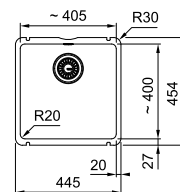

Kastmaat 500 mm
Buitenmaat 445 x 454 mm
Bak 405 x 400 x 190 mm
Positie overloop bak

Afmetingen uitsparing kunnen uitsluitend op het afgewerkte product gemeten worden.