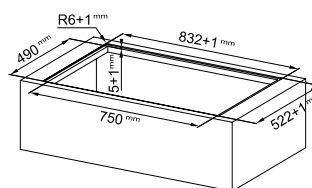

Min. **49 dB(A)**  
Max. **67 dB(A)**

**Uitsparing inbouw:**

750 x 490 mm

**Uitsparing vlakbouw:**

832 x 522 mm (R 6 mm)

**Installatiesets**

Installatieset voor luchtvoer via plint  
305625  
FUN 112.0711.355  
€ 220,00 (excl. BTW)  
€ 266,20 (incl. BTW)