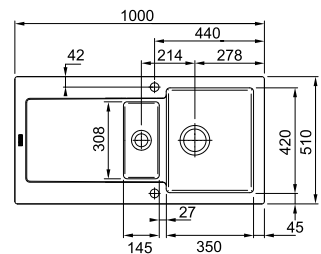

Kleine bak heeft een niet afsluitbaar ventiel.

Inbouw

Omkeerbaar

€ 1.383,50 excl. BTW*

€ 1.674,04 incl. BTW*

* Verkoopprijs omvat afloopstelsel inclusief drukknopventiel voor 1 bak

Wit
MRK651WI1
FUN 124.0356.449

Magnolia
MRK651MG1
FUN 124.0356.450

Onyx
MRK651OX1
FUN 124.0356.452

Antraciet mat
MRK651ACM1
FUN 124.0426.398