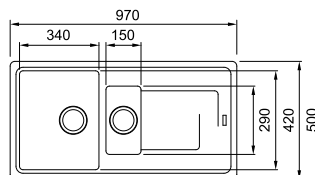

SMART

5
YEARS
GARANTIE

01 02

TTD 611 - Inbouw
Omkeerbaar
€ 258,00 excl. BTW
€ 312,18 incl. BTW

Kastmaat **600 mm**
Buitenmaat **970 x 500 mm**
Bak **450 x 420 x 190 mm**
Positie overloop bak
Uitsparing **950 x 480 mm**

Grafiet zwart
TTD611GP1
FUN 143.0720.887

Wit
TTD611AW1
FUN 143.0720.888

SMART

5
YEARS
GARANTIE

01 02

TTD 651 - Inbouw
Omkeerbaar
€ 336,00 excl. BTW
€ 406,56 incl. BTW

Kastmaat **600 mm**
Buitenmaat **970 x 500 mm**
Bakken **340 x 420 x 190 mm**
150 x 290 x 120 mm
Positie overloop bak
Uitsparing **950 x 480 mm**

Grafiet zwart
TTD651GP1
FUN 143.0720.889

Wit
TTD651AW1
FUN 143.0720.890

SMART

5
YEARS
GARANTIE

01 02

TTD 621 - Inbouw
Omkeerbaar
€ 378,00 excl. BTW
€ 457,38 incl. BTW

Kastmaat **800 mm**
Buitenmaat **1160 x 500 mm**
Bakken **2 x 337 x 420 x 190 mm**
Positie overloop bak
Uitsparing **1140 x 480 mm**

Grafiet zwart
TTD621GP1
FUN 143.0720.891

Wit
TTD621AW1
FUN 143.0720.892