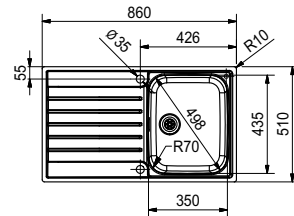

AGX211861 / FUN 127.0635.630

Vlakbouw/SlimTop
Glad / Omkeerbaar
€ 702,00 excl. BTW*
€ 849,42 incl. BTW*

* Verkoopprijs omvat afloopstelsel met drukknopventiel

02

MARIS

10
YEARS
GARANTIE