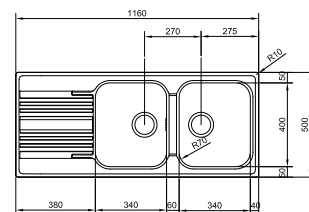

Kastmaat **800 mm**
Buitenmaat **1160 x 500 mm**
Bakken **2 x 340 x 400 x 180 mm**
Positie overloop **buitenste grote bak**
Uitsparing **1140 x 480 mm (R 10 mm)**