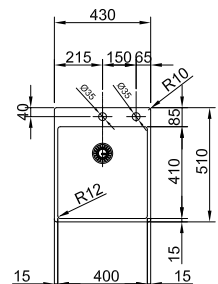

01 02 03 04 05 06

BXX2104001 / **FUN 127.0390.407**
Vlakbouw/SlimTop
Glad

€ 697,00 excl. BTW*
€ **843,37 incl. BTW***

* Verkoopprijs omvat afloopstelsel met draaiknopventiel