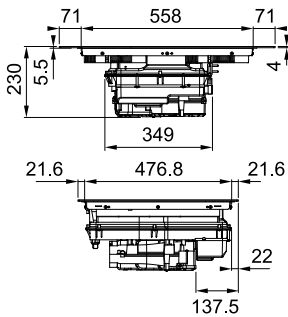

NEW

BRUSH-LESS

FLEXI ZONE

Zwart glas - luchtevacuatie
>70< FSM7081HI / FUN 340.0705.229
€ 1.750,00 excl. BTW / € 2.118,59 incl. BTW

Zwart glas - luchtcirculatie
>70< FSM7081RHI / FUN 340.0705.338
€ 1.870,00 excl. BTW / € 2.263,79 incl. BTW

Indicatieve verkoopprijzen inclusief 21% BTW en € 1 recuperbijdrage

De koolstoffilter is inbegrepen in de recirculatieversie

Product wordt beleverd voor volwaardige installatie met uitvoer achteraan (incl. plintrooster), bruikbaar bij luchtevacuatie als bij luchtcirculatie