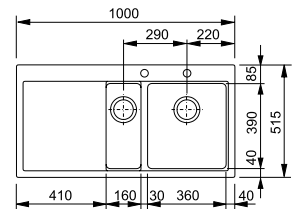

Druipblad rechts

**Onyx**  
MTG611OXR1  
FUN 114.0251.109

**Leigrijs**  
MTG611LGR1  
FUN 114.0714.248

Spoeltafels

MYTHOS

**5**  
YEARS  
GARANTIE

Kastmaat **600 mm**  
Buitenmaat **1000 x 515 mm**  
Bakken **360 x 390 x 190 mm**  
**160 x 390 x 130 mm**  
Positie overloop **grote bak**  
Uitsparing **984 x 499 mm (R 10 mm)**