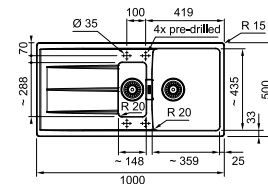

MARIS

**5**  
YEARS  
GARANTIE

Kastmaat **600 mm**  
Buitenmaat **1000 x 500 mm**  
Bakken **359 x 435 x 200 mm**  
**148 x 288 x 120 mm**  
Positie overloop **druipblad**  
Uitsparing inbouw  
**980 x 480 mm (R 15 mm)**