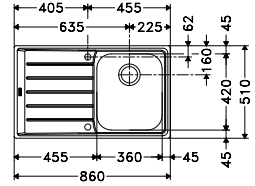

Kastmaat **600 mm**
Buitenmaat NEX 611 **860 x 510 mm**
NEX 211 **864 x 514 mm**
Bak **360 x 420 x 195 mm**
Positie overloop bak
Uitsparing NEX 611 **840 x 490 mm (R 20 mm)**
SlimTop **855 x 506 mm (R 20 mm)**

02 03

NEX 611 - Inbouw
€ 460,00 excl. BTW*
€ 556,60 incl. BTW*
* Verkoopprijs omvat afloopstelsysteem

NEX 211 - Vlakbouw/SlimTop
€ 529,00 excl. BTW*
€ 640,09 incl. BTW*
* Verkoopprijs omvat afloopstelsysteem

NEX611L1 / FUN 101.0166.770
Glad / Druipblad links
NEX611R1 / FUN 101.0166.771
Glad / Druipblad rechts

NEX211L1 / FUN 127.0251.861
Glad / Druipblad links
NEX211R1 / FUN 127.0251.863
Glad / Druipblad rechts