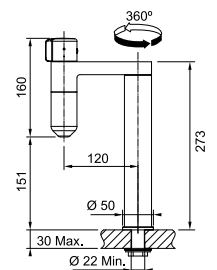

**Chroom/Gun metal**  
302240 / FUN 120.0621.228  
€ 494,00 excl. BTW / € 597,74 incl. BTW

**RVS-look/Industrieel zwart**  
302241 / FUN 120.0621.311  
€ 594,00 excl. BTW / € 718,74 incl. BTW

MYTHOS

5 YEARS GARANTIE