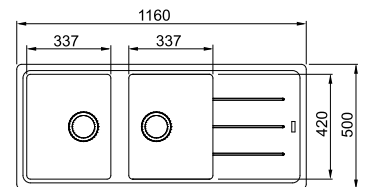

Kastmaat **800 mm**
Buitenmaat **1160 x 500 mm**
Bakken **2 x 337 x 420 x 200 mm**
Positie overloop
buitenste grote bak
Uitsparing **1140 x 480 mm**
(R 10 mm)