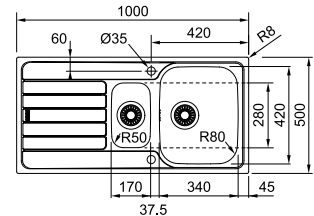

Kastmaat **600 mm**
Buitenmaat **1000 x 500 mm**
Bakken **340 x 420 x 155 mm**
172 x 320 x 80 mm
Positie overloop grote bak
Uitsparing **980 x 480 mm (R 10 mm)**