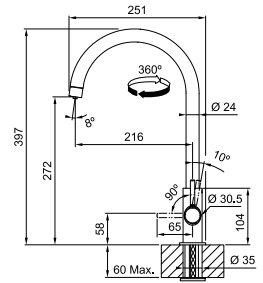

SMART

**5**  
YEARS  
GARANTIE

**NEW**

**Eéngreepsmengkraan met zwenkbare uitloop**  
Filterkraan met filter en aansluitset inbegrepen  
Hoge druk  
Zwaaiohoek 360°

- Soepele aansluitslangen (500 mm)
- Kraangat Ø 35 mm
- Afdichting op keramische schijven
- Bedieningsgreep rechts
- Geluidsklasse 1
- Geleverd met versterking voor montage op RVS spoeltafels
- Long lasting filter 4000L inbegrepen
- Filtert zware metalen, chloor en andere onzuiverheden
- Verwijdert smaken en geuren
- Vermindert kalkaanslag en verlengt de levensduur van uw huishoudelijke apparaten