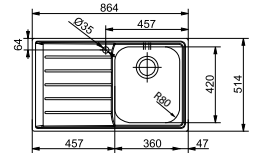

MARIS

10
YEARS
GARANTIE

Kastmaat **600 mm**
Buitenmaat NEX 611 **860 x 510 mm**
NEX 211 **864 x 514 mm**
Bak **360 x 420 x 195 mm**
Positie overloop bak
Uitsparing NEX 611 **840 x 490 mm (R 20 mm)**
SlimTop **855 x 506 mm (R 20 mm)**

02 03

NEX 611 - Inbouw
€ 460,00 excl. BTW*
€ 556,60 incl. BTW*
* Verkoopprijs omvat afloopstelsysteem

NEX 211 - Vlakbouw/SlimTop
€ 529,00 excl. BTW*
€ 640,09 incl. BTW*
* Verkoopprijs omvat afloopstelsysteem

NEX611L1 / FUN 101.0166.770
Glad / Druipblad links
NEX611R1 / FUN 101.0166.771
Glad / Druipblad rechts

NEX211L1 / FUN 127.0251.861
Glad / Druipblad links
NEX211R1 / FUN 127.0251.863
Glad / Druipblad rechts

MARIS

10
YEARS
GARANTIE

Kastmaat **600 mm**
Buitenmaat NEX 651 **1000 x 510 mm**
NEX 251 **1004 x 514 mm**
Bakken **360 x 420 x 195 mm**
165 x 307 x 157 mm
Positie overloop kleine bak
Uitsparing NEX 651 **980 x 490 mm (R 20 mm)**
SlimTop **995 x 506 mm (R 20 mm)**

01 02 03

NEX 651 - Inbouw
€ 563,50 excl. BTW*
€ 681,84 incl. BTW*
* Verkoopprijs omvat afloopstelsysteem

NEX 251 - Vlakbouw/SlimTop
€ 644,00 excl. BTW*
€ 779,24 incl. BTW*
* Verkoopprijs omvat afloopstelsysteem

NEX651L1 / FUN 101.0166.774
Glad / Druipblad links
NEX651R1 / FUN 101.0166.775
Glad / Druipblad rechts

NEX251L1 / FUN 127.0251.864
Glad / Druipblad links
NEX251R1 / FUN 127.0251.865
Glad / Druipblad rechts

MARIS

10
YEARS
GARANTIE

Kastmaat **800 mm**
Buitenmaat NEX 621 **1160 x 510 mm**
NEX 221 **1164 x 514 mm**
Bakken **2 x 360 x 420 x 195 mm**
Positie overloop
NEX621L1 / NEX221L1 **grote bak links**
NEX621R1 / NEX221R1 **grote bak rechts**
Uitsparing NEX621 **1140 x 490 mm (R 20 mm)**
SlimTop **1155 x 506 mm (R 20 mm)**

02 03

NEX 621 - Inbouw
€ 632,50 excl. BTW*
€ 765,33 incl. BTW*
* Verkoopprijs omvat afloopstelsysteem

NEX 221 - Vlakbouw/SlimTop
€ 701,50 excl. BTW*
€ 848,82 incl. BTW*
* Verkoopprijs omvat afloopstelsysteem