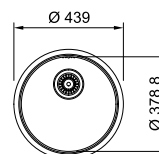

ROX2103801 / FUN 127.0694.605

Vlakkbouw/SlimTop
Glad
€ 270,00 excl. BTW*
€ 326,70 incl. BTW*

* Verkoopprijs omvat ventiel en overloop
(afloopstelsysteem afzonderlijk bestellen)

10
YEARS
GARANTIE