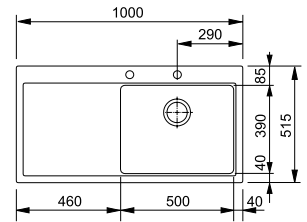

Kastmaat **600 mm**
Buitenmaat **1000 x 515 mm**
Bak **500 x 390 x 190 mm**
Positie overloop **bak**
Uitsparing **984 x 499 mm (R 10 mm)**