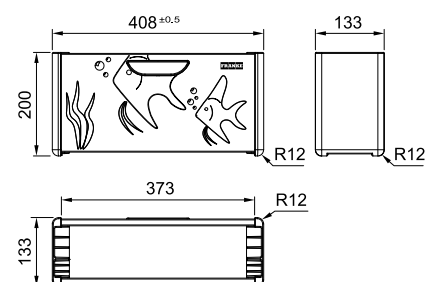

Toebehoren

Toebehorensset (RVS afdruipbakje + houten snijplank met chefmes + RVS droogrek)
331236
FUN 112.0619.946
€ 361,48 (excl. BTW)
€ 437,39 (incl. BTW)