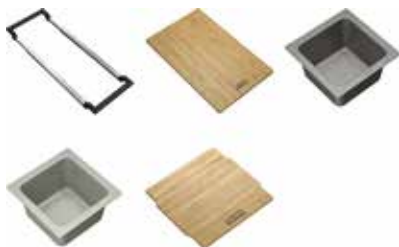

## Toebehoren set 1

300618

**FUN 112.0655.481**

- Telescopische brug (RVS)
- Snijplank (bamboe)
- Groot afdruijbakje (kunststof)

€ 139,28 (excl. BTW)  
€ 168,53 (incl. BTW)