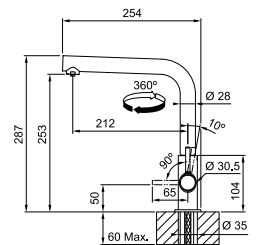

SMART

**5**  
YEARS  
GARANTIE

**NEW**

**Eéngreepsmengkraan met zwenkbare uitloop**  
Filterkraan met filter en aansluitset inbegrepen  
Hoge druk  
Zwaaiohoek 360°

- Soepele aansluitslangen (500 mm)
- Kraangat Ø 35 mm
- Afdichting op keramische schijven
- Bedieningsgreep rechts
- Geluidsklasse 1
- Geleverd met versterking voor montage op RVS spoeltafels
- Long lasting filter 4000L inbegrepen
- Filtert zware metalen, chloor en andere onzuiverheden
- Verwijdert smaken en geuren
- Vermindert kalkaanslag en verlengt de levensduur van uw huishoudelijke apparaten