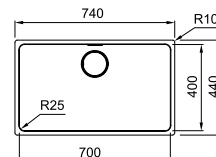

MYX110700M1
FUN 122.0717.426
Onderbouw
Glad
Buitenmaat 740 x 440 mm
€ 770,00 excl. BTW*
€ 931,70 incl. BTW*

MYX1107001
FUN 122.0606.984
Onderbouw
Glad
Buitenmaat 740 x 440 mm
€ 830,00 excl. BTW*
€ 1.004,30 incl. BTW*