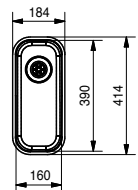

01 02 04 05

* Verkoopprijs omvat ventiel en overloop (afloopstelsel afzonderlijk bestellen)