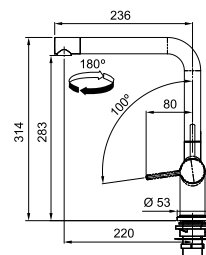

Vergeet de kraanversteviger niet (p. 276)