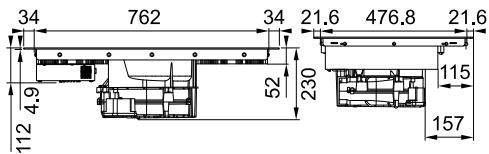

- **Kookplaatafzuiging** 830 mm
- Glazen paneelvlak
- Inbouw of vlakbouw
- 8 vermogenstanden, 2 x intensief
- Waterbestendige motor
- Elektronische sturing met touch control
- Filter verzadigingsaanwijzer
- Wasbare metalen filters + watercollector
- Afblaasopening 227 x 94 mm
- Inductiekookplaat - 4 zones 220 x 184 mm
- 2 brugzones 380 x 220 mm
- Timer
- Kinderslot
- Voorinstellingen: ontdoeien (42°C) - opwarmen (74°C) - koken (92°C)

Afzuigvermogen volgens DIN IEC 61591
Min. **230 m³/u**
Max. **470 m³/u**
Int. **620 m³/u**

Vermogen kookplaat
Vermogenstanden **2,1 kW**
Booster **3,7 kW**
Vermogen max. **7,4 kW**

Geluidsniveau volgens DIN EN 60704-3
Min. **51 dB(A)**
Max. **67 dB(A)**

Uitsparing inbouw:
770 x 490 mm

Uitsparing vlakbouw:
770x 402 mm + 5 mm uitfrezing
832 x 522 mm (R 11 mm)