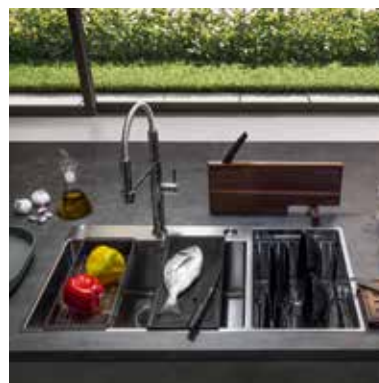

Slim, praktisch en stijlvol ...

Box Center doet wat hij belooft en maakt het leven in de keuken écht een pak makkelijker. Snel en efficiënt koken, en alles in no time opruimen? Box Center is het toppunt van efficiëntie. Meer keuzemogelijkheden? Ga voor Box Center 2.0 met twee omkeerbare units met gelijke lengte!