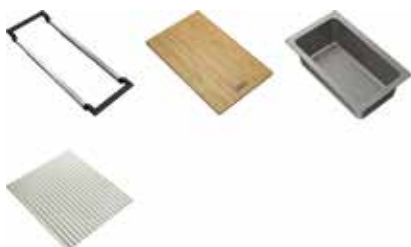

## Toebehoren set 2

300619

**FUN 112.0655.482**

- Telescopische brug (RVS)
- Snijplank (bamboe)
- Klein afdruiptakje (kunststof)
- Klein voorraadbakje (kunststof)
- Cover (bamboe)

€ 162,69 (excl. BTW)

**€ 196,85 (incl. BTW)**