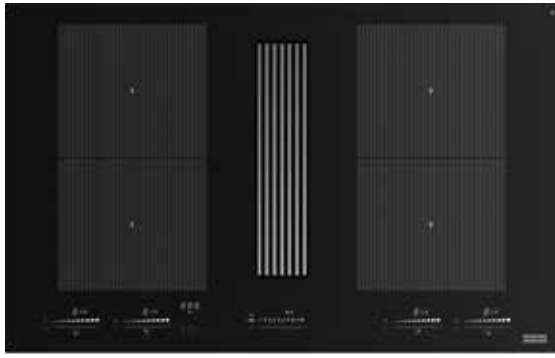

MYTHOS

5
YEARS
GARANTIE

- Kookplaatafzuiging 830 mm
- Glazen paneelvlak
- Inbouw of vlakbouw
- 9 vermogenstanden, intensief en nalooptijd
- Waterbestendige motor
- Elektronische sturing met touch control
- Filter verzadigingsaanwijzer
- Wasbare metalen filters + watercollector
- Afblaasopening 217 x 85 mm (gebruik van reductie vermindert capaciteit dampkap)
- Inductiekookplaat - 4 zones 210 x 190 mm
- 2 brugzones 210 x 380 mm
- Timer
- Kinderslot
- Voorinstellingen: ontthooien (42°C) - opwarmen (74°C) - koken (92°C)

NEW

BRUSH-LESS

FLEXI ZONE

Zwart glas - luchtvacuatie
>83< FMY8391HI / FUN 340.0705.226
€ 2.395,00 excl. BTW / € 2.899,04 incl. BTW

Zwart glas - luchtcirculatie
>83< FMY8391RHI / FUN 340.0705.335
€ 2.515,00 excl. BTW / € 3.044,24 incl. BTW

Indicatieve verkoopprijzen inclusief 21% BTW en € 1 recuperbijdrage

De koolstoffilter is inbegrepen in de recirculatieversie

Product wordt beleverd voor volwaardige installatie met uitvoer achteraan (incl. plintrooster), bruikbaar bij luchtvacuatie als bij luchtcirculatie

Afzuigvermogen volgens DIN IEC 61591
Min. **210 m³/u**
Max. **450 m³/u**
Int. **600 m³/u**

Vermogen kookplaat
Vermogenstanden **2,1 kW**
Booster **3 kW**
Vermogen max. **7,4 kW**

Geluidsniveau volgens DIN EN 60704-3
Min. **49 dB(A)**
Max. **67 dB(A)**