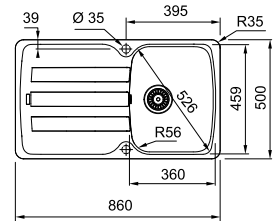

SMART

**5 YEARS**  
GARANTIE

**Kastmaat 450 mm**  
Buitenmaat **860 x 500 mm**  
Bak **360 x 459 x 210 mm**  
Positie overloop bak  
Uitsparing **844 x 484 mm (R 27 mm)**

**AZG 611 - Inbouw**  
Omkeerbaar  
€ 396,00 excl. BTW\*  
**€ 479,16 incl. BTW\***