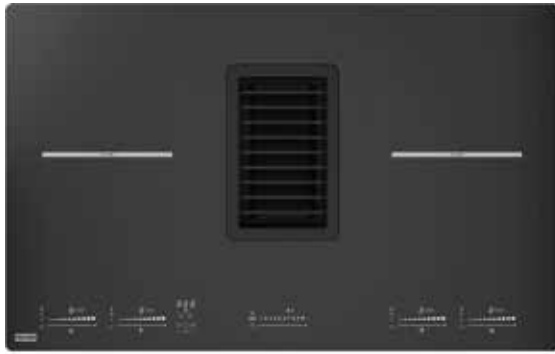

MYTHOS

5
YEARS
GARANTIE

A **BRU-**
SH-
LESS

Zwart glas
>83< FMY839HI2.0 / FUN 340.0597.249
€ 3.100,00 excl. BTW / € 3.752,00 incl. BTW

Indicatieve verkoopprijzen inclusief 21% BTW
en €1 recubelbijdrage

Toebehoren afzonderlijk te bestellen

- **Kookplaatafzuiging** 830 mm
- Glazen paneelvlak
- Inbouw of vlakbouw
- 8 vermogenstanden, intensief en nalooptijd
- Waterbestendige motor
- Elektronische sturing met sliding touch control
- Filter verzadigingsaanwijzer
- Interactie tussen kookplaat en dampkap
- Wasbare metalen filters + watercollector
- Afblaasopening 227 x 94 mm
- Inductiekookplaat - 4 zones 180 x 220 mm
- 2 brugzones 380 x 220 mm
- Timer
- Kinderslot
- Voorinstellingen: ontdoeien (42°C)
  opwarmen (74°C) - koken (92°C)

Afzuigvermogen volgens DIN IEC 61591

Min. **245 m³/u**

Max. **505 m³/u**

Int. **700 m³/u**

Vermogen kookplaat

Vermogenstanden **2,1 kW**

Booster **3,7 kW**

Vermogen max. **7,4 kW**

Geluidsniveau volgens DIN EN 60704-3

Min. **51 dB(A)**

Max. **65 dB(A)**