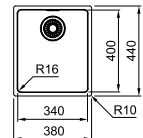

MARIS

10
YEARS
GARANTIE

03 04 05

Kastmaat **600 mm**
Buitenmaat **540 x 440 mm**
Bak **500 x 400 x 180 mm**
Positie overloop **bak**
Uitsparing SlimTop **510 x 410 mm (R 10 mm)**

MRX2105401 / FUN 127.0568.333

Vlakbouw/SlimTop

Geborsteld

€ 506,00 excl. BTW*

€ 612,26 incl. BTW*

MRX1105001 / FUN 122.0535.162

Onderbouw

Geborsteld

€ 440,00 excl. BTW*

€ 532,40 incl. BTW*

* Verkoopprijs omvat ventiel en overloop
(afloopsysteem afzonderlijk bestellen)

MARIS

10
YEARS
GARANTIE

03 04 05

Kastmaat **500 mm**
Buitenmaat **440 x 440 mm**
Bak **400 x 400 x 180 mm**
Positie overloop **bak**
Uitsparing SlimTop **410 x 410 mm (R 10 mm)**

MRX2104401 / FUN 127.0568.332

Vlakbouw/SlimTop

Geborsteld

€ 473,00 excl. BTW*

€ 572,33 incl. BTW*

MRX1104001 / FUN 122.0535.161

Onderbouw

Geborsteld

€ 407,00 excl. BTW*

€ 492,47 incl. BTW*

* Verkoopprijs omvat ventiel en overloop
(afloopsysteem afzonderlijk bestellen)

MARIS

10
YEARS
GARANTIE

03 04 05

Kastmaat **450 mm**
Buitenmaat **380 x 440 mm**
Bak **340 x 400 x 180 mm**
Positie overloop **bak**
Uitsparing SlimTop **350 x 410 mm (R 10 mm)**

MRX2103801 / FUN 127.0568.331

Vlakbouw/SlimTop

Geborsteld

€ 440,00 excl. BTW*

€ 532,40 incl. BTW*

MRX1103401 / FUN 122.0535.110

Onderbouw

Geborsteld

€ 374,00 excl. BTW*

€ 452,54 incl. BTW*

* Verkoopprijs omvat ventiel en overloop
(afloopsysteem afzonderlijk bestellen)

MARIS

10
YEARS
GARANTIE

03 04 05

Kastmaat **300 mm**
Buitenmaat **230 x 440 mm**
Bak **190 x 400 x 130 mm**
Positie overloop **bak**

MRX1101901 / FUN 122.0568.207

Onderbouw

Geborsteld

€ 341,00 excl. BTW*

€ 412,61 incl. BTW*

* Verkoopprijs omvat ventiel en overloop
(afloopsysteem afzonderlijk bestellen)