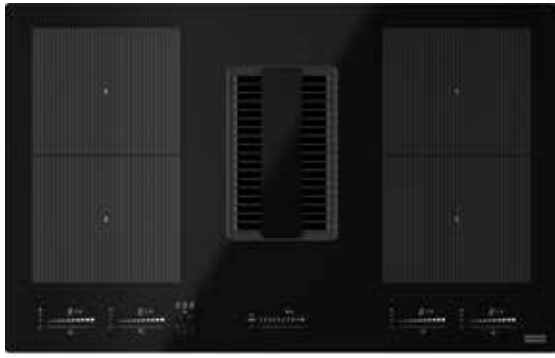

MYTHOS

**5**  
YEARS  
GARANTIE

**A** BRUSH-LESS

**Zwart glas**  
>83< FMY839HE / FUN 340.0679.889  
€ 2.900,00 excl. BTW / € 3.510,00 incl. BTW

Indicatieve verkoopprijzen inclusief 21% BTW  
en €1 recuperbijdrage