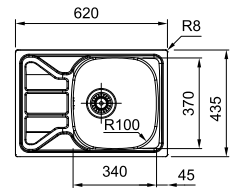

Kastmaat **450 mm**
Buitenmaat **620 x 435 mm**
Bak **340 x 370 x 150 mm**
Positie overloop bak
Uitsparing **600 x 415 mm (R 10 mm)**

FLX611-62/441 / FUN 101.0730.327

Inbouw

Glad / Omkeerbaar

€ 186,00 excl. BTW*

€ 225,06 incl. BTW*

* Verkoopprijs omvat afloopsysteem

Vervanger voor Eurostar ETX611-581

Buitenmaat voor naar achter is 435 mm!

03

10
YEARS
GARANTIE