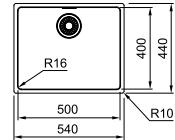

MARIS

10
YEARS
GARANTIE

03 04 05

Kastmaat **600 mm**
Buitenmaat **540 x 440 mm**
Bak **500 x 400 x 180 mm**
Positie overloop **bak**
Uitsparing SlimTop **510 x 410 mm (R 10 mm)**

MRX2105401 / FUN 127.0568.333

Vlakbouw/SlimTop

Geborsteld

€ 506,00 excl. BTW*

€ 612,26 incl. BTW*

MRX1105001 / FUN 122.0535.162

Onderbouw

Geborsteld

€ 440,00 excl. BTW*

€ 532,40 incl. BTW*

* Verkoopprijs omvat ventiel en overloop
(afloopsysteem afzonderlijk bestellen)

MARIS

10
YEARS
GARANTIE

03 04 05

Kastmaat **500 mm**
Buitenmaat **440 x 440 mm**
Bak **400 x 400 x 180 mm**
Positie overloop **bak**
Uitsparing SlimTop **410 x 410 mm (R 10 mm)**

MRX2104401 / FUN 127.0568.332

Vlakbouw/SlimTop

Geborsteld

€ 473,00 excl. BTW*

€ 572,33 incl. BTW*

MRX1104001 / FUN 122.0535.161

Onderbouw

Geborsteld

€ 407,00 excl. BTW*

€ 492,47 incl. BTW*

* Verkoopprijs omvat ventiel en overloop
(afloopsysteem afzonderlijk bestellen)

MARIS

10
YEARS
GARANTIE

03 04 05

Kastmaat **450 mm**
Buitenmaat **380 x 440 mm**
Bak **340 x 400 x 180 mm**
Positie overloop **bak**
Uitsparing SlimTop **350 x 410 mm (R 10 mm)**

MRX2103801 / FUN 127.0568.331

Vlakbouw/SlimTop

Geborsteld

€ 440,00 excl. BTW*

€ 532,40 incl. BTW*

MRX1103401 / FUN 122.0535.110

Onderbouw

Geborsteld

€ 374,00 excl. BTW*

€ 452,54 incl. BTW*

* Verkoopprijs omvat ventiel en overloop
(afloopsysteem afzonderlijk bestellen)

MARIS

10
YEARS
GARANTIE

03 04 05

Kastmaat **300 mm**
Buitenmaat **230 x 440 mm**
Bak **190 x 400 x 130 mm**
Positie overloop **bak**

MRX1101901 / FUN 122.0568.207

Onderbouw

Geborsteld

€ 341,00 excl. BTW*

€ 412,61 incl. BTW*

* Verkoopprijs omvat ventiel en overloop
(afloopsysteem afzonderlijk bestellen)