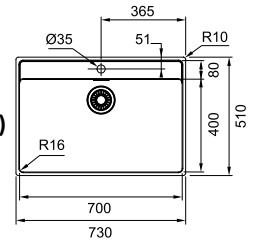

MARIS

**10**  
YEARS  
GARANTIE

Kastmaat **800 mm**  
Buitenmaat **730 x 510 mm**  
Bak **700 x 400 x 180 mm**  
Positie overloop bak  
Uitsparing SlimTop **710 x 490 mm (R 10 mm)**

MRX2107001 / FUN 127.0638.676