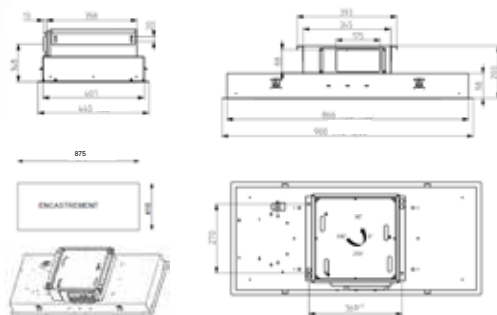

- **Inbouwgroep** 900 mm
- Roestvrij stalen behuizing
- Roestvrij stalen paneelvlak
- Randafzuiging
- 8 vermogenstanden, intensief en nalooptijd
- Elektronische sturing
- Intervalschakeling
- Filter verzadigingsaanwijzer
- Wasbare roestvrijstalen filters
- Afblaasopening **175 x 88 mm** (gebruik van reductie vermindert capaciteit dampkap)
- Aansluitende uitvoer 500 mm + overgangstuk 150 mm inbegrepen

Afzuigvermogen volgens DIN IEC 61591
Min. **45 m³/u**
Max. **532 m³/u**
Int. **704 m³/u**

Geluidsniveau volgens DIN EN 60704-3
Min. **41 dB(A)**
Max. **70 dB(A)**

Druk max. **473 Pa**
Motorvermogen max. **220 W**
Verlichting LED 6 x 1 W 4000K

5
YEARS
GARANTIE

Toebehoren

Inbouwhoogte: 203 mm

Afstandsbediening
inbegrepen
305622
FUN 112.0676.783
€ 64,37 (excl. BTW)
€ 77,89 (incl. BTW)

Actieve koolstoffilter -
regeneerebaar
(2 stuks vereist)
Per stuk
305341
FUN 112.0373.739
€ 84,44 (excl. BTW)
€ 102,17 (incl. BTW)