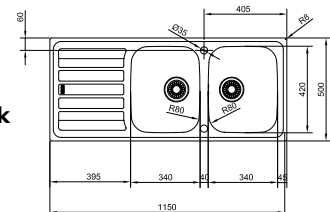

Kastmaat **800 mm**
Buitenmaat **1160 x 500 mm**
Bakken **2 x 340 x 420 x 160 mm**
Positie overloop **buitenste grote bak**
Uitsparing **1140 x 480 mm (R 10 mm)**