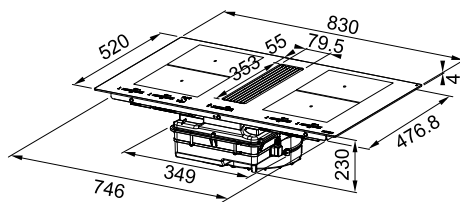

**Uitsparing inbouw:**  
750 x 490 mm

**Uitsparing vlakbouw:**  
832 x 522 mm (R 6 mm)

**Installatiesets**

Installatieset voor luchtvoer via plint  
305625  
FUN 112.0711.355  
€ 220,00 (excl. BTW)  
€ 266,20 (incl. BTW)