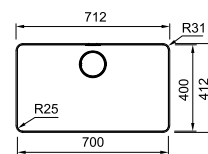

MYTHOS

10 YEARS GARANTIE

Kastmaat 800 mm
Bak 700 x 400 x 200 mm
Positie overloop bak
Uitsparing SlimTop 706 x 406 mm (R 28 mm)

Manuele lediging

MYX210700M1
FUN 127.0717.436
Vlakbouw/SlimTop
Glad
Buitenmaat 712 x 412 mm
€ 870,50 excl. BTW*
€ 1.053,31 incl. BTW*

Automatische lediging

MYX2107001
FUN 127.0607.055
Vlakbouw/SlimTop
Glad
Buitenmaat 712 x 412 mm
€ 930,50 excl. BTW*
€ 1.125,91 incl. BTW*

MYX110700M1
FUN 122.0717.426
Onderbouw
Glad
Buitenmaat 740 x 440 mm
€ 770,00 excl. BTW*
€ 931,70 incl. BTW*

MYX1107001
FUN 122.0606.984
Onderbouw
Glad
Buitenmaat 740 x 440 mm
€ 830,00 excl. BTW*
€ 1.004,30 incl. BTW*

* Verkoopprijs omvat afloopstelsysteem

* Verkoopprijs omvat afloopstelsysteem met drukknopventiel

MYTHOS

10 YEARS GARANTIE

Kastmaat 800 mm
Bak 550 x 400 x 200 mm
Positie overloop bak
Uitsparing SlimTop 556 x 406 mm (R 28 mm)

Manuele lediging

MYX210550M1
FUN 127.0717.435
Vlakbouw/SlimTop
Glad
Buitenmaat 562 x 412 mm
€ 770,00 excl. BTW*
€ 931,70 incl. BTW*

Automatische lediging

MYX2105501
FUN 127.0607.054
Vlakbouw/SlimTop
Glad
Buitenmaat 562 x 412 mm
€ 830,00 excl. BTW*
€ 1.004,30 incl. BTW*

MYX110550M1
FUN 122.0717.425
Onderbouw
Glad
Buitenmaat 590 x 440 mm
€ 670,00 excl. BTW*
€ 810,70 incl. BTW*

MYX1105501
FUN 122.0606.981
Onderbouw
Glad
Buitenmaat 590 x 440 mm
€ 730,00 excl. BTW*
€ 883,30 incl. BTW*

* Verkoopprijs omvat ventiel en overloop (afloopstelsysteem afzonderlijk te bestellen)

* Verkoopprijs omvat ventiel en overloop met drukknopventiel (afloopstelsysteem afzonderlijk te bestellen)

MYTHOS

10 YEARS GARANTIE

Kastmaat 600 mm
Bak 500 x 400 x 200 mm
Positie overloop bak
Uitsparing SlimTop 506 x 406 mm (R 28 mm)

Manuele lediging

MYX210500M1
FUN 127.0717.434
Vlakbouw/SlimTop
Glad
Buitenmaat 512 x 412 mm
€ 770,00 excl. BTW*
€ 931,70 incl. BTW*