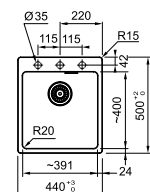

Buitenmaat **440 x 500 mm**

Bak **391 x 400 x 200 mm**

Positie overloop **bak**

Uitsparing **420 x 480 mm (R 15 mm)**

**Zwart mat**  
MRG610390MB1  
FUN 114.0668.624

**Onyx**  
MRG610390OX1  
FUN 114.0668.625