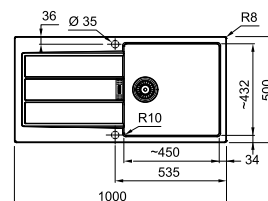

Kastmaat **600 mm**
Buitenmaat **1000 x 500 mm**
Bak **450 x 432 x 200 mm**
Positie overloop **druipblad**
Uitsparing **984 x 484 mm (R 7,5 mm)**