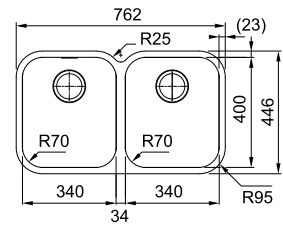

SMART

10
YEARS
GARANTIE

01

Kastmaat **800 mm**
Buitenmaat **580 x 450 mm**
Bakken **341 x 401 x 180 mm**
160 x 300 x 120 mm
Positie overloop bak

SRX160L1 / FUN 122.0736.221
Onderbouw
Glad / Grote bak links
€ 412,00 excl. BTW*
€ 498,52 incl. BTW*

SRX160R1 / FUN 122.0736.222
Onderbouw
Glad / Grote bak rechts
€ 412,00 excl. BTW*
€ 498,52 incl. BTW*

* Verkoopprijs omvat afloopstelsysteem

Vervanger voor Ariane reeks

SMART

10
YEARS
GARANTIE

01

Kastmaat **900 mm**
Buitenmaat **762 x 447 mm**
Bakken **2 x 341 x 401 x 180 mm**
Positie overloop bak

SRX1201 / FUN 122.0736.224
Onderbouw
Glad
€ 482,00 excl. BTW*
€ 583,22 incl. BTW*

* Verkoopprijs omvat afloopstelsysteem

Vervanger voor Ariane reeks

SMART

10
YEARS
GARANTIE

01

Kastmaat **600 mm**
Buitenmaat **541 x 441 mm**
Bak **500 x 400 x 180 mm**
Positie overloop bak

SRX1105001 / FUN 122.0736.150
Onderbouw
Glad
€ 238,00 excl. BTW*
€ 287,98 incl. BTW*

* Verkoopprijs omvat ventiel en overloop
(afloopstelsysteem afzonderlijk te bestellen)

Vervanger voor Ariane reeks