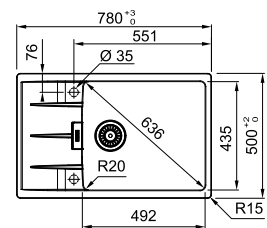

MARIS

5
YEARS
GARANTIE

Kastmaat **450 mm**
Buitenmaat **620 x 500 mm**
Bak **342 x 435 x 200 mm**
Positie overloop **druipblad**
Uitsparing inbouw
600 x 480 mm (R 15 mm)

01 02

CNG 611 62 - Inbouw
Omkeerbaar
€ 556,00 excl. BTW*
€ 672,76 incl. BTW*

* Verkoopprijs omvat afloopstelsysteem

- **Zwart mat**
  CNG61162MB1
  FUN 114.0691.504
- **Onyx**
  CNG61162OX1
  FUN 114.0691.505
- **Leigrijs**
  CNG61162LG1
  FUN 114.0714.228

- **Steengrijs**
  CNG61162SG1
  FUN 114.0691.506
- **Koffieroom**
  CNG61162KR1
  FUN 114.0717.398
- **Metaal wit**
  CNG61162MW1
  FUN 114.0691.508

Spoeltafels

MARIS

5
YEARS
GARANTIE

Kastmaat **600 mm**
Buitenmaat **780 x 500 mm**
Bak **492 x 435 x 200 mm**
Positie overloop **druipblad**
Uitsparing inbouw
760 x 480 mm (R 15 mm)

01 02

CNG 611 78 - Inbouw
Omkeerbaar
€ 570,00 excl. BTW*
€ 689,70 incl. BTW*

* Verkoopprijs omvat afloopstelsysteem

- **Zwart mat**
  CNG61178MB1
  FUN 114.0691.509
- **Onyx**
  CNG61178OX1
  FUN 114.0691.510
- **Leigrijs**
  CNG61178LG1
  FUN 114.0715.774

- **Steengrijs**
  CNG61178SG1
  FUN 114.0691.511
- **Koffieroom**
  CNG61178KR1
  FUN 114.0717.399
- **Metaal wit**
  CNG61178MW1
  FUN 114.0691.513

MARIS

5
YEARS
GARANTIE

Kastmaat **600 mm**
Buitenmaat **1000 x 500 mm**
Bak **492 x 435 x 200 mm**
Positie overloop **druipblad**
Uitsparing inbouw
980 x 480 mm (R 15 mm)

01 02

CNG 611 XL - Inbouw
Omkeerbaar
€ 598,50 excl. BTW*
€ 724,19 incl. BTW*

* Verkoopprijs omvat afloopstelsysteem

- **Zwart mat**
  CNG611XLMB1
  FUN 114.0691.514
- **Onyx**
  CNG611XLOX1
  FUN 114.0691.515
- **Leigrijs**
  CNG611XLLG1
  FUN 114.0714.229

- **Steengrijs**
  CNG611XLSG1
  FUN 114.0691.516
- **Koffieroom**
  CNG611XLKR1
  FUN 114.0717.400
- **Metaal wit**
  CNG611XLMW1
  FUN 114.0691.518

XL bak, ideaal voor grote schotels,
bakplaten en ovenroosters