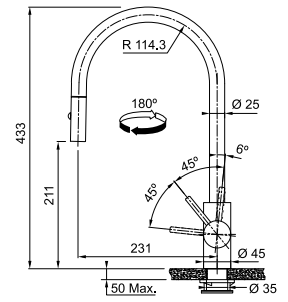

MARIS

5
YEARS
GARANTIE

RVS
301908 / FUN 115.0590.045
€ 525,00 excl. BTW / € 635,25 incl. BTW

Industrieel zwart
301960 / FUN 115.0613.671
€ 645,00 excl. BTW / € 780,45 incl. BTW

Antraciet
301955 / FUN 115.0628.256
€ 645,00 excl. BTW / € 780,45 incl. BTW

Eéngreepsmengkraan met uittrekbare uitloop
Hoge druk
Zwaaihoek 180°

- Soepele aansluitslangen (450 mm)
- Kraangat Ø 35 mm
- Bedieningsgreep rechts
- Uitgerust met anti-terugslagklep vlg. EN 1717
- Geleverd met versterking voor montage op RVS spoelafels
- Kunststof handdoucheslang
- RVS uitloop
- Laminaire straalregelaar

Vergeet de kraanversteviger niet (p. 276)

Goud
301980 / FUN 115.0681.244 (vernieuwd artikelnummer)
€ 645,00 excl. BTW / € 780,45 incl. BTW

Koper
301953 / FUN 115.0628.254
€ 645,00 excl. BTW / € 780,45 incl. BTW

MARIS

5
YEARS
GARANTIE

RVS
301909 / FUN 115.0590.044
€ 415,00 excl. BTW / € 502,15 incl. BTW

Industrieel zwart
301959 / FUN 115.0613.590
€ 535,00 excl. BTW / € 647,35 incl. BTW

Antraciet
301952 / FUN 115.0628.253
€ 535,00 excl. BTW / € 647,35 incl. BTW

Eéngreepsmengkraan met zwenkbare uitloop
Hoge druk
Zwaaihoek 180°

- Soepele aansluitslangen (450 mm)
- Kraangat Ø 35 mm
- Bedieningsgreep rechts
- Geleverd met versterking voor montage op RVS spoelafels
- Laminaire straalregelaar

Vergeet de kraanversteviger niet (p. 276)

Goud
301979 / FUN 115.0681.243 (vernieuwd artikelnummer)
€ 535,00 excl. BTW / € 647,35 incl. BTW

Koper
301950 / FUN 115.0628.251
€ 535,00 excl. BTW / € 647,35 incl. BTW