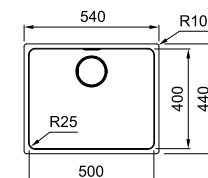

MYX110500M1
FUN 122.0717.424
Onderbouw
Glad
Buitenmaat 540 x 440 mm
€ 670,00 excl. BTW*
€ 810,70 incl. BTW*

MYX1105001
FUN 122.0606.979
Onderbouw
Glad
Buitenmaat 540 x 440 mm
€ 730,00 excl. BTW*
€ 883,30 incl. BTW*