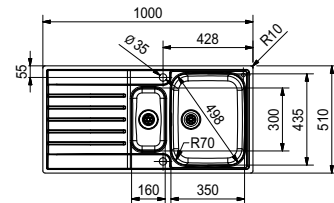

AGX2511 / FUN 127.0635.631

Vlakbouw/SlimTop
Glad / Omkeerbaar
€ 864,00 excl. BTW*
€ 1.045,44 incl. BTW*

* Verkoopprijs omvat afloopstelsel met drukknopventiel

01

02

MARIS

10
YEARS
GARANTIE