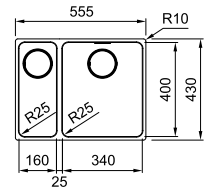

MYTHOS

10 YEARS GARANTIE

01 02 03 04

Deze modellen zijn enkel in onderbouw beschikbaar.

Kastmaat **600 mm**
Buitenmaat **555 x 430 mm**
Bakken **340 x 400 x 200 mm**
160 x 400 x 150 mm
Positie overloop **grote bak**

Manuele lediging

MYX1603416LM1
FUN 122.0717.428
Onderbouw
Glad / Grote bak links
€ 1.038,00 excl. BTW*
€ 1.255,98 incl. BTW*

MYX1603416RM1
FUN 122.0717.427
Onderbouw
Glad / Grote bak rechts
€ 1.038,00 excl. BTW*
€ 1.255,98 incl. BTW*

* Verkoopprijs omvat afloopstelsysteem

Automatische lediging

MYX1603416L1
FUN 122.0606.993
Onderbouw
Glad / Grote bak links
€ 1.098,00 excl. BTW*
€ 1.328,58 incl. BTW*

MYX1603416R1
FUN 122.0606.987
Onderbouw
Glad / Grote bak rechts
€ 1.098,00 excl. BTW*
€ 1.328,58 incl. BTW*

* Verkoopprijs omvat afloopstelsysteem met drukknoopventiel

MYTHOS

10 YEARS GARANTIE

01 02 03 04

Deze modellen zijn enkel in onderbouw beschikbaar.

Kastmaat **800 mm**
Buitenmaat **725 x 440 mm**
Bakken **500 x 400 x 200 mm**
160 x 400 x 150 mm
Positie overloop **grote bak**

Manuele lediging

MYX1605016LM1
FUN 122.0717.430
Onderbouw
Glad / Grote bak links
€ 1.138,50 excl. BTW*
€ 1.377,59 incl. BTW*

MYX1605016RM1
FUN 122.0717.429
Onderbouw
Glad / Grote bak rechts
€ 1.138,50 excl. BTW*
€ 1.377,59 incl. BTW*

* Verkoopprijs omvat afloopstelsysteem

Automatische lediging

MYX1605016L1
FUN 122.0607.029
Onderbouw
Glad / Grote bak links
€ 1.198,50 excl. BTW*
€ 1.450,19 incl. BTW*

MYX1605016R1
FUN 122.0606.997
Onderbouw
Glad / Grote bak rechts
€ 1.198,50 excl. BTW*
€ 1.450,19 incl. BTW*

* Verkoopprijs omvat afloopstelsysteem met drukknoopventiel

MYTHOS

10 YEARS GARANTIE

01 02 03 04

Deze modellen zijn enkel in onderbouw beschikbaar.

Kastmaat **800 mm**
Buitenmaat **745 x 440 mm**
Bakken **2 x 340 x 400 x 200 mm**
Positie overloop **grote bak rechts**

Manuele lediging