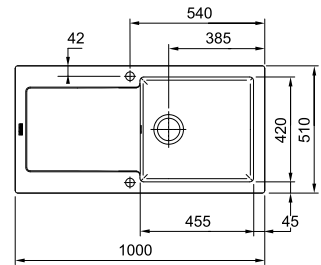

**5**  
YEARS  
GARANTIE

Kastmaat **600 mm**  
Buitenmaat **1000 x 510 mm**  
Bak **455 x 420 x 200 mm**  
Positie overloop bak

**Afmetingen uitsparing kunnen uitsluitend op het afgewerkte product gemeten worden.**