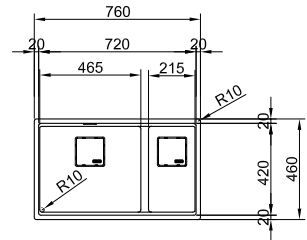

MYTHOS

5 YEARS GARANTIE

Kastmaat **800 mm**
Buitenmaat **760 x 460 mm**
Bakken **460 x 420 x 200 mm**
215 x 420 x 130 mm
Positie overloop **grote bak**

01 02 03 04

Onderbouw
€ 1.017,50 excl. BTW*
€ **1.231,18 incl. BTW***
* Verkoopprijs omvat afloopstelsysteem

- Zwart mat
  KNG120MB1
  FUN 125.0635.480
- Onyx
  KNG120OX1
  FUN 125.0535.887
- Leigrijs
  KNG120LG1
  FUN 125.0714.234

- Steengrijs
  KNG120SG1
  FUN 125.0535.891
- Koffieroom
  KNG120KR1
  FUN 125.0638.677
- Metaal wit
  KNG120MW1
  FUN 125.0535.889

MYTHOS

5 YEARS GARANTIE

Kastmaat **800 mm**
Buitenmaat **760 x 460 mm**
Bak **620 x 420 x 200 mm**
Positie overloop **bak**

XL bak, ideaal voor grote schotels, bakplaten en ovenroosters

01 02 03 04

Onderbouw
€ 808,00 excl. BTW*
€ **977,68 incl. BTW***
* Verkoopprijs omvat afloopstelsysteem

- Zwart mat
  KNG110620MB1
  FUN 125.0635.479
- Onyx
  KNG110620OX1
  FUN 125.0535.862
- Leigrijs
  KNG110620LG1
  FUN 125.0714.232

- Steengrijs
  KNG110620SG1
  FUN 125.0535.884
- Koffieroom
  KNG110620KR1
  FUN 125.0638.378
- Metaal wit
  KNG110620MW1
  FUN 125.0535.883

MYTHOS

5 YEARS GARANTIE

Kastmaat **600 mm**
Buitenmaat **560 x 460 mm**
Bak **520 x 420 x 200 mm**
Positie overloop **bak**

XL bak, ideaal voor grote schotels, bakplaten en ovenroosters

01 02 03 04

Onderbouw
€ 598,50 excl. BTW*
€ **724,19 incl. BTW***
* Verkoopprijs omvat ventiel en overloop (afloopstelsysteem afzonderlijk bestellen)

- Zwart mat
  KNG110520MB1
  FUN 125.0635.478
- Onyx
  KNG110520OX1
  FUN 125.0535.599
- Leigrijs
  KNG110520LG1
  FUN 125.0714.231

- Steengrijs
  KNG110520SG1
  FUN 125.0535.612
- Koffieroom
  KNG110520KR1
  FUN 125.0638.375
- Metaal wit
  KNG110520MW1
  FUN 125.0535.600

MYTHOS

5 YEARS GARANTIE

Kastmaat **450 mm**
Buitenmaat **410 x 460 mm**
Bak **370 x 420 x 200 mm**
Positie overloop **bak**

01 02 03 04