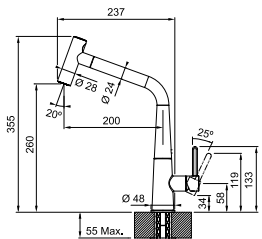

Icon

MYTHOS

5
YEARS
GARANTIE

Chroom
301925 / FUN 115.0625.188
€ 720,00 excl. BTW / € 871,20 incl. BTW

Zwart mat
301927 / FUN 115.0625.190
€ 820,00 excl. BTW / € 992,20 incl. BTW

Eéngreepsmengkraan met uittrekbare uitloop met sproeier

Hoge druk
Zwaaihoek 360°

- Soepele aansluitslangen (450 mm)
- Kraangat Ø 35 mm
- Uitgerust met anti-terugslagklep vlg. EN 1717
- Geleverd met versterking voor montage op RVS spoeltafels
- Kunststof handdoucheslang
- Metalen uitloop
- Laminaire straalregelaar

Vergeet de kraanversteviger niet (p. 276)

MYTHOS

5
YEARS
GARANTIE

Chroom
301922 / FUN 115.0625.185
€ 600,00 excl. BTW / € 726,00 incl. BTW

Zwart mat
301924 / FUN 115.0625.187
€ 700,00 excl. BTW / € 847,00 incl. BTW

Eéngreepsmengkraan met zwenkbare uitloop

Hoge druk
Zwaaihoek 120

- Soepele aansluitslangen (500 mm)
- Kraangat Ø 35 mm
- Geleverd met versterking voor montage op RVS spoeltafels
- Laminaire straalregelaar

Vergeet de kraanversteviger niet (p. 276)