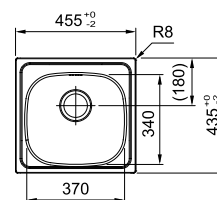

Spark - Rondo

10
YEARS
GARANTIE

Kastmaat **450 mm**
Buitenmaat **455 x 435 mm**
Bak **370 x 340 x 150 mm**
Positie overloop **bak**
Uitsparing **435 x 415 mm (R 10 mm)**

SKX6101 / FUN 101.0730.329

Inbouw
Glad
€ 186,00 excl. BTW*
€ 225,06 incl. BTW*

* Verkoopprijs omvat afloopstelsysteem

01

10
YEARS
GARANTIE

Kastmaat **450 mm**
Buitenmaat **∅ 439 mm**
Bak **∅ 379 x 170 mm**
Positie overloop **bak**
SlimTop **∅ 427 mm**

ROX2103801 / FUN 127.0694.605

Vlakkbouw/SlimTop
Glad
€ 270,00 excl. BTW*
€ 326,70 incl. BTW*

* Verkoopprijs omvat ventiel en overloop
(afloopstelsysteem afzonderlijk bestellen)

10
YEARS
GARANTIE

Kastmaat inbouw **450 mm**
Kastmaat onderbouw **500 mm**
Buitenmaat **∅ 435 mm**
Bak **∅ 379 x 170 mm**
Positie overloop **bak**

ROX610/1103801 / FUN 101.0695.710

Inbouw/Onderbouw
Glad
€ 256,50 excl. BTW*
€ 310,37 incl. BTW*

* Verkoopprijs omvat ventiel en overloop
(afloopstelsysteem afzonderlijk bestellen)

All-In toebehorenset: Make it better!
Deze multifunctionele toebehorenset maakt elke spoelbak compleet. Meer weten? Zie p. 266

Franke's functionaliteiten

Kraanwerkbank:
voorkom kalkvlekken en plaats de keukenkraan op de kraanwerkbank.

Afloopsets

Afloopset voor 1 bak
330112
FUN 112.0071.973
€ 20,44 (excl. BTW)
€ 24,73 (incl. BTW)

Afloopset voor 2 bakken
330113
FUN 112.0071.974
€ 29,96 (excl. BTW)
€ 36,25 (incl. BTW)