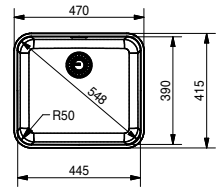

01 02 04 05

* Verkoopprijs omvat ventiel en overloop (afloopstelsel afzonderlijk bestellen)

SMART