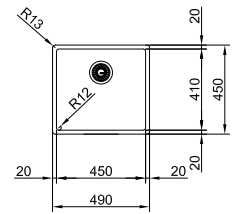

10
YEARS
GARANTIE

Kastmaat SlimTop **500 mm**
Onderbouw **550 mm**
Buitenmaat **490 x 450 mm**
Bak **450 x 410 x 200 mm**
Positie overloop **bak**
Uitsparing SlimTop **460 x 420 mm**
(R 0-10 mm)