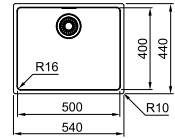

MARIS

10
YEARS
GARANTIE

03 04 05

Kastmaat **600 mm**
Buitenmaat **540 x 440 mm**
Bak **500 x 400 x 180 mm**
Positie overloop **bak**
Uitsparing SlimTop **510 x 410 mm (R 10 mm)**

MRX2105401 / FUN 127.0568.333

Vlakbouw/SlimTop

Geborsteld

€ 506,00 excl. BTW*

€ 612,26 incl. BTW*

MRX1105001 / FUN 122.0535.162

Onderbouw

Geborsteld

€ 440,00 excl. BTW*

€ 532,40 incl. BTW*

* Verkoopprijs omvat ventiel en overloop
(afloopsysteem afzonderlijk bestellen)

MARIS

10
YEARS
GARANTIE

03 04 05

Kastmaat **500 mm**
Buitenmaat **440 x 440 mm**
Bak **400 x 400 x 180 mm**
Positie overloop **bak**
Uitsparing SlimTop **410 x 410 mm (R 10 mm)**

MRX2104401 / FUN 127.0568.332

Vlakbouw/SlimTop

Geborsteld

€ 473,00 excl. BTW*

€ 572,33 incl. BTW*

MRX1104001 / FUN 122.0535.161

Onderbouw

Geborsteld

€ 407,00 excl. BTW*

€ 492,47 incl. BTW*

* Verkoopprijs omvat ventiel en overloop
(afloopsysteem afzonderlijk bestellen)

MARIS

10
YEARS
GARANTIE

03 04 05

Kastmaat **450 mm**
Buitenmaat **380 x 440 mm**
Bak **340 x 400 x 180 mm**
Positie overloop **bak**
Uitsparing SlimTop **350 x 410 mm (R 10 mm)**

MRX2103801 / FUN 127.0568.331

Vlakbouw/SlimTop

Geborsteld

€ 440,00 excl. BTW*

€ 532,40 incl. BTW*

MRX1103401 / FUN 122.0535.110

Onderbouw

Geborsteld

€ 374,00 excl. BTW*

€ 452,54 incl. BTW*

* Verkoopprijs omvat ventiel en overloop
(afloopsysteem afzonderlijk bestellen)

MARIS

10
YEARS
GARANTIE

03 04 05

Kastmaat **300 mm**
Buitenmaat **230 x 440 mm**
Bak **190 x 400 x 130 mm**
Positie overloop **bak**

MRX1101901 / FUN 122.0568.207

Onderbouw

Geborsteld

€ 341,00 excl. BTW*

€ 412,61 incl. BTW*

* Verkoopprijs omvat ventiel en overloop
(afloopsysteem afzonderlijk bestellen)