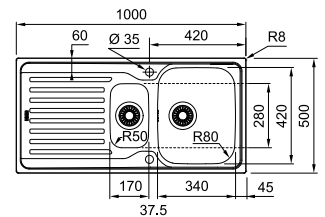

**NEW**

XL

02

**10**  
YEARS  
GARANTIE

Kastmaat **600 mm**  
Buitenmaat **1000 x 500 mm**  
Bakken **340 x 420 x 155 mm**  
**170 x 280 x 80 mm**  
Positie overloop **grote bak**  
Uitsparing **980 x 480 mm (R 10 mm)**