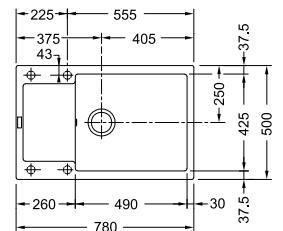

Kastmaat **600 mm**
Buitenmaat **780 x 500 mm**
Bak **490 x 425 x 200 mm**
Positie overloop bak
Uitsparing **760 x 480 mm (R 20 mm)**