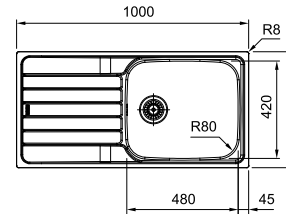

Kastmaat **600 mm**
Buitenmaat **1000 x 500 mm**
Bak **480 x 420 x 160 mm**
Positie overloop bak
Uitsparing **980 x 480 mm (R 10 mm)**