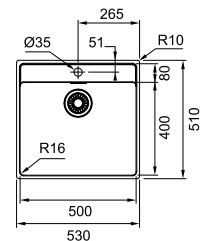

**10**  
YEARS  
GARANTIE

Kastmaat **600 mm**  
Buitenmaat **530 x 510 mm**  
Bak **500 x 400 x 180 mm**  
Positie overloop bak  
Uitsparing SlimTop **510 x 490 mm (R 10 mm)**

MRX2105001 / FUN 127.0535.165