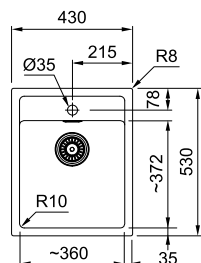

Zwart mat
SID610360ZW1
FUN 143.0714.215

Wit
SID610360PW1
FUN 143.0717.401