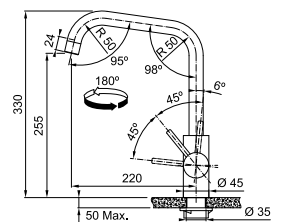

- Soepele aansluitslangen (450 mm)
- Kraangat Ø 35 mm
- Bedieningsgreep rechts
- Geleverd met versterking voor montage op RVS spoeltafels
- Laminaire straalregelaar

Vergeet de kraanversteviger niet (p. 276)