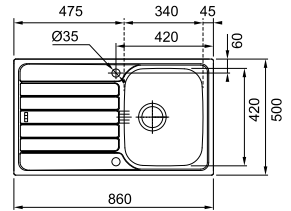

## Een volmaakt duo met Franke kranen vanaf p. 130

**Lina**  
Uittrekbare uitloop  
Chroom  
301060  
**FUN 115.0728.476**  
€ 255,00 (excl. BTW)  
€ 308,55 (incl. BTW)

**10**  
YEARS  
GARANTIE

Kastmaat **450 mm**  
Buitenmaat **860 x 500 mm**  
Bak **340 x 420 x 160 mm**  
Positie overloop bak  
Uitsparing **840 x 480 mm (R 10 mm)**