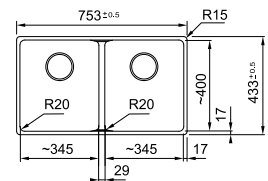

Kastmaat **800 mm**  
Buitenmaat **753 x 433 mm**  
Bakken **2 x 345 x 400 x 200 mm**  
Positie overloop grote bak links

-  **Zwart mat**  
MRG220MB1  
FUN 135.0694.634
-  **Onyx**  
MRG220OX1  
FUN 135.0694.635
-  **Leigrijs**  
MRG220LG1  
FUN 135.0715.781
-  **Steengrijs**  
MRG220SG1  
FUN 135.0694.636
-  **Metaal wit**  
MRG220MW1  
FUN 135.0694.637