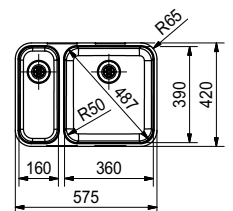

SMART

**10**  
YEARS  
GARANTIE

Kastmaat **600 mm**  
Buitenmaat **575 x 420 mm**  
Bakken **360 x 390 x 175 mm**  
**160 x 390 x 120 mm**  
Positie overloop **grote bak**

LAX160DL1 / **FUN 122.0250.406**  
Onderbouw  
Glad / Grote bak links  
€ 725,50 excl. BTW\*  
€ 877,86 incl. BTW\*