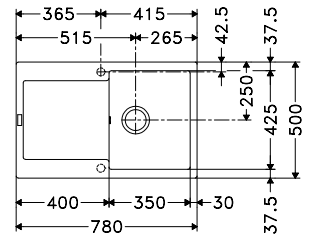

Kastmaat **450 mm**
Buitenmaat **780 x 500 mm**
Bak **350 x 425 x 200 mm**
Positie overloop bak
Uitsparing **760 x 480 mm (R 20 mm)**