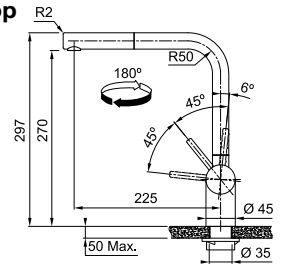

MARIS

5
YEARS
GARANTIE

RVS
301874 / FUN 115.0521.438
€ 395,00 excl. BTW / € 477,95 incl. BTW

Industrieel zwart
301906 / FUN 115.0550.427
€ 485,00 excl. BTW / € 586,85 incl. BTW

Antraciet
301949 / FUN 115.0628.210
€ 485,00 excl. BTW / € 586,85 incl. BTW

Eéngreepsmengkraan met uittrekbare uitloop
Hoge druk
Zwaaihoek 180°

- Soepele aansluitslangen (450 mm)
- Kraangat Ø 35 mm
- Bedieningsgreep rechts
- Uitgerust met anti-terugslagklep vlg. EN 1717
- Geleverd met versterking voor montage op RVS spoeltafels
- Kunststof handdoucheslang
- RVS uitloop
- Laminaire straalregelaar

Vergeet de kraanversteviger niet (p. 276)

Franke's functionaliteiten

De PVD technologie zorgt voor een sterke en unieke kleur

Goud
301982 / FUN 115.0681.242 (vernieuwd artikelnummer)
€ 485,00 excl. BTW / € 586,85 incl. BTW

Koper
301947 / FUN 115.0628.208
€ 485,00 excl. BTW / € 586,85 incl. BTW

MARIS

5
YEARS
GARANTIE

RVS
301875 / FUN 115.0521.435
€ 335,00 excl. BTW / € 405,35 incl. BTW

Industrieel zwart
301907 / FUN 115.0550.424
€ 425,00 excl. BTW / € 514,25 incl. BTW

Antraciet
301946 / FUN 115.0628.207
€ 425,00 excl. BTW / € 514,25 incl. BTW

Eéngreepsmengkraan met zwenkbare uitloop
Hoge druk
Zwaaihoek 180°

- Soepele aansluitslangen (450 mm)
- Kraangat Ø 35 mm
- Bedieningsgreep rechts
- Geleverd met versterking voor montage op RVS spoeltafels
- Laminaire straalregelaar

Vergeet de kraanversteviger niet (p. 276)

Franke's functionaliteiten

De PVD technologie zorgt voor een sterke en unieke kleur

Goud
301981 / FUN 115.0681.241 (vernieuwd artikelnummer)
€ 425,00 excl. BTW / € 514,25 incl. BTW

Koper
301944 / FUN 115.0628.204
€ 425,00 excl. BTW / € 514,25 incl. BTW

Kranen Atlas Neo Sensor zie p. 146
Vensterkranen Atlas Neo zie p. 167