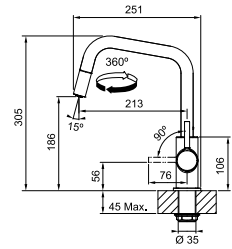

SMART

5
YEARS
GARANTIE

NEW

**Eéngreepsmengkraan
met uittrekbare uitloop**
Hoge druk
Zwaaihoek **360°**

- Soepele aansluitlangen (450 mm)
- Kraangat Ø 35 mm
- Afdichting op keramische schijven
- Bedieningsgreep rechts
- Geluidsklasse 1
- Uitgerust met anti-terugslagklep vlg. EN 1717
- Geleverd met versterking voor montage op RVS spoeltafels
- Kunststof uitloop
- Metalen handdoucheslang

Chroom
301060 / FUN 115.0728.476
€ 255,00 excl. BTW / € 308,55 incl. BTW

Zwart mat
301061 / FUN 115.0728.477
€ 295,00 excl. BTW / € 356,95 incl. BTW

Vergeet de kraanversteviger niet (p. 276)

SMART

5
YEARS
GARANTIE

NEW

**Eéngreepsmengkraan
met zwenkbare uitloop**
Hoge druk
Zwaaihoek **360°**

- Soepele aansluitlangen (450 mm)
- Kraangat Ø 35 mm
- Afdichting op keramische schijven
- Bedieningsgreep rechts
- Geluidsklasse 1
- Geleverd met versterking voor montage op RVS spoeltafels

Chroom
301062 / FUN 115.0728.473
€ 225,00 excl. BTW / € 272,25 incl. BTW

Zwart mat
301063 / FUN 115.0728.474
€ 265,00 excl. BTW / € 320,65 incl. BTW

Vergeet de kraanversteviger niet (p. 276)