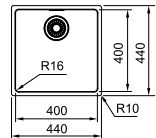

MARIS

10
YEARS
GARANTIE

03 04 05

Kastmaat **600 mm**
Buitenmaat **540 x 440 mm**
Bak **500 x 400 x 180 mm**
Positie overloop **bak**
Uitsparing SlimTop **510 x 410 mm (R 10 mm)**

MRX2105401 / FUN 127.0568.333

Vlakbouw/SlimTop

Geborsteld

€ 506,00 excl. BTW*

€ 612,26 incl. BTW*

MRX1105001 / FUN 122.0535.162

Onderbouw

Geborsteld

€ 440,00 excl. BTW*

€ 532,40 incl. BTW*

* Verkoopprijs omvat ventiel en overloop
(afloopsysteem afzonderlijk bestellen)

MARIS

10
YEARS
GARANTIE

03 04 05

Kastmaat **500 mm**
Buitenmaat **440 x 440 mm**
Bak **400 x 400 x 180 mm**
Positie overloop **bak**
Uitsparing SlimTop **410 x 410 mm (R 10 mm)**

MRX2104401 / FUN 127.0568.332

Vlakbouw/SlimTop

Geborsteld

€ 473,00 excl. BTW*

€ 572,33 incl. BTW*

MRX1104001 / FUN 122.0535.161

Onderbouw

Geborsteld

€ 407,00 excl. BTW*

€ 492,47 incl. BTW*

* Verkoopprijs omvat ventiel en overloop
(afloopsysteem afzonderlijk bestellen)

MARIS

10
YEARS
GARANTIE

03 04 05

Kastmaat **450 mm**
Buitenmaat **380 x 440 mm**
Bak **340 x 400 x 180 mm**
Positie overloop **bak**
Uitsparing SlimTop **350 x 410 mm (R 10 mm)**

MRX2103801 / FUN 127.0568.331

Vlakbouw/SlimTop

Geborsteld

€ 440,00 excl. BTW*

€ 532,40 incl. BTW*

MRX1103401 / FUN 122.0535.110

Onderbouw

Geborsteld

€ 374,00 excl. BTW*

€ 452,54 incl. BTW*

* Verkoopprijs omvat ventiel en overloop
(afloopsysteem afzonderlijk bestellen)

MARIS

10
YEARS
GARANTIE

03 04 05

Kastmaat **300 mm**
Buitenmaat **230 x 440 mm**
Bak **190 x 400 x 130 mm**
Positie overloop **bak**

MRX1101901 / FUN 122.0568.207

Onderbouw

Geborsteld

€ 341,00 excl. BTW*

€ 412,61 incl. BTW*

* Verkoopprijs omvat ventiel en overloop
(afloopsysteem afzonderlijk bestellen)