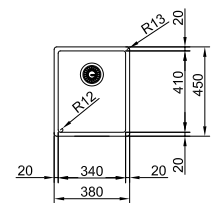

10
YEARS
GARANTIE

Kastmaat SlimTop **400 mm**
Onderbouw **450 mm**
Buitenmaat **380 x 450 mm**
Bak **340 x 410 x 200 mm**
Positie overloop **bak**
Uitsparing SlimTop **350 x 420 mm**
(R 0-10 mm)