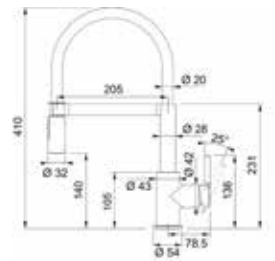

# Lina

SMART

**5**  
YEARS  
GARANTIE

**NEW**

Eéngreepsmengkraan met beweegbare uitloop  
Hoge druk  
Zwaaihoek 360°

- Soepele aansluitslangen (450 mm)
- Kraangat Ø 35 mm
- Bedieningsgreep rechts
- Geluidsklasse 1
- Uitgerust met anti-terugslagklep vlg. EN 1717
- Geleverd met versterking voor montage op RVS spoeltafels
- Kunststof omklede verende handdoucheslang
- Kunststof sproeier