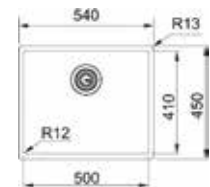

MYTHOS

10 YEARS GARANTIE

Kastmaat SlimTop **550 mm**  
Onderbouw **600 mm**  
Buitenmaat **540 x 450 mm**  
Bak **500 x 410 x 200 mm**  
Positie overloop **bak**  
Uitsparing SlimTop **510 x 420 mm**  
(R 0-10 mm)