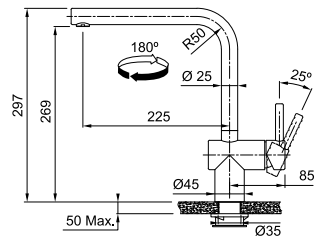

- Soepele aansluitslangen (600 mm)
- Kraangat Ø 35 mm
- Bedieningsgreep rechts
- Geleverd met versterking voor montage op RVS spoeltafels
- Laminaire straalregelaar
- Infraroodsensor - automatische waterstop na 30 sec