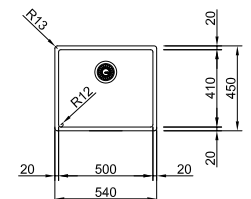

BXX210/1105001 / **FUN 127.0390.403**
Vlakkbouw/SlimTop/Onderbouw
Glad
€ 575,00 excl. BTW*
€ 695,75 incl. BTW*

* Verkoopprijs omvat ventiel en overloop
(afloopstelsel afzonderlijk bestellen)