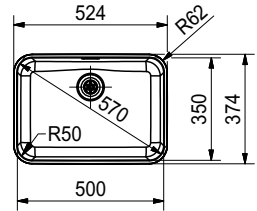

SMART

10
YEARS
GARANTIE

Kastmaat **600 mm**
Buitenmaat **524 x 374 mm**
Bak **500 x 350 x 180 mm**
Positie overloop bak

LAX1105001 / FUN 122.0250.400
Onderbouw
Glad
€ 468,00 excl. BTW*
€ 566,28 incl. BTW*

05

* Verkoopprijs omvat ventiel en overloop (afloopstelsel afzonderlijk bestellen)

SMART

10
YEARS
GARANTIE

Kastmaat **500 mm**
Buitenmaat **470 x 415 mm**
Bak **445 x 390 x 175 mm**
Positie overloop bak

LAX1104501 / FUN 122.0250.402
Onderbouw
Glad
€ 433,00 excl. BTW*
€ 523,93 incl. BTW*

01 02 04 05

* Verkoopprijs omvat ventiel en overloop (afloopstelsel afzonderlijk bestellen)

SMART

10
YEARS
GARANTIE

Kastmaat **450 mm**
Buitenmaat **384 x 414 mm**
Bak **360 x 390 x 175 mm**
Positie overloop bak

LAX1103601 / FUN 122.0250.403
Onderbouw
Glad
€ 398,00 excl. BTW*
€ 481,58 incl. BTW*

01 02 04 05

* Verkoopprijs omvat ventiel en overloop (afloopstelsel afzonderlijk bestellen)

SMART

10
YEARS
GARANTIE

Kastmaat **200 mm**
Buitenmaat **184 x 414 mm**
Bak **160 x 390 x 120 mm**
Positie overloop bak

LAX110160D1 / FUN 112.0250.404
Onderbouw
Glad
€ 327,50 excl. BTW*
€ 396,28 incl. BTW*

01 02 04 05

* Verkoopprijs omvat ventiel en overloop (afloopstelsel afzonderlijk bestellen)