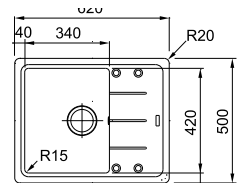

Kastmaat **450 mm**
Buitenmaat **620 x 500 mm**
Bak **340 x 420 x 200 mm**
Positie overloop bak
Uitsparing **600 x 480 mm (R 12 mm)**