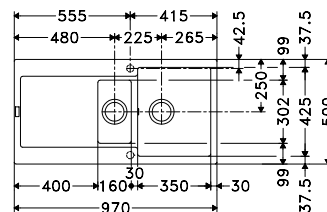

Kastmaat **600 mm**
Buitenmaat **970 x 500 mm**
Bakken **350 x 425 x 200 mm**
160 x 302 x 120 mm
Positie overloop **grote bak**
Uitsparing **950 x 480 mm (R 20 mm)**