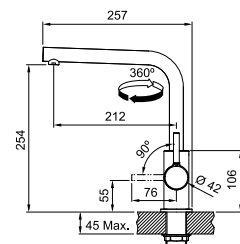

Vergeet de kraanversteviger niet (p. 276)

Chroom
301045 / FUN 115.0693.230
€ 225,00 excl. BTW / € 272,25 incl. BTW

Zwart mat
301046 / FUN 115.0693.393
€ 265,00 excl. BTW / € 320,65 incl. BTW

Onyx
301068 / FUN 115.0728.478
€ 265,00 excl. BTW / € 320,65 incl. BTW

Leigrijs
301084 / FUN 115.0733.714
€ 265,00 excl. BTW / € 320,65 incl. BTW

Steengrijs
301069 / FUN 115.0728.480
€ 265,00 excl. BTW / € 320,65 incl. BTW

Koffieroom
301070 / FUN 115.0728.482
€ 265,00 excl. BTW / € 320,65 incl. BTW

Metaal wit
301071 / FUN 115.0728.479
€ 265,00 excl. BTW / € 320,65 incl. BTW