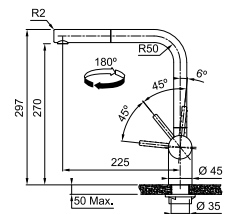

5
YEARS
GARANTIE

RVS
301876 / FUN 115.0521.439
€ 485,00 excl. BTW / € 586,85 incl. BTW

Eengreepsmengkraan met uittrekbare uitloop
Hoge druk
Zwaaihoek 180°

- Soepele aansluitslangen (450 mm)
- Kraangat Ø 35 mm
- Bedieningsgreep rechts
- Geleverd met versterking voor montage op RVS spoeltafels
- Kunststof handdoucheslang
- RVS uitloop