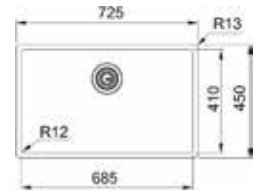

Zin om uw BXM spoelbak  
in topvorm te houden?  
Laat Franke langskomen  
en ontdek onze onderhoudstips.

MYTHOS

10 YEARS GARANTIE

Kastmaat **800 mm**  
Buitenmaat **725 x 450 mm**  
Bak **685 x 410 x 200 mm**  
Positie overloop **bak**  
Uitsparing SlimTop **695 x 420 mm**  
(R 0-10 mm)