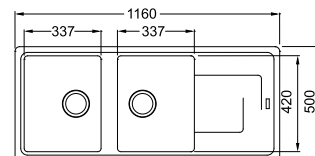

SMART

5
YEARS
GARANTIE

01 02

TTD 611 - Inbouw
Omkeerbaar
€ 258,00 excl. BTW
€ 312,18 incl. BTW

Kastmaat **600 mm**
Buitenmaat **970 x 500 mm**
Bak **450 x 420 x 190 mm**
Positie overloop bak
Uitsparing **950 x 480 mm**

Grafiet zwart
TTD611GP1
FUN 143.0720.887

Wit
TTD611AW1
FUN 143.0720.888

SMART

5
YEARS
GARANTIE

01 02

TTD 651 - Inbouw
Omkeerbaar
€ 336,00 excl. BTW
€ 406,56 incl. BTW

Kastmaat **600 mm**
Buitenmaat **970 x 500 mm**
Bakken **340 x 420 x 190 mm**
150 x 290 x 120 mm
Positie overloop bak
Uitsparing **950 x 480 mm**

Grafiet zwart
TTD651GP1
FUN 143.0720.889

Wit
TTD651AW1
FUN 143.0720.890

SMART

5
YEARS
GARANTIE

01 02

TTD 621 - Inbouw
Omkeerbaar
€ 378,00 excl. BTW
€ 457,38 incl. BTW

Kastmaat **800 mm**
Buitenmaat **1160 x 500 mm**
Bakken **2 x 337 x 420 x 190 mm**
Positie overloop bak
Uitsparing **1140 x 480 mm**

Grafiet zwart
TTD621GP1
FUN 143.0720.891

Wit
TTD621AW1
FUN 143.0720.892