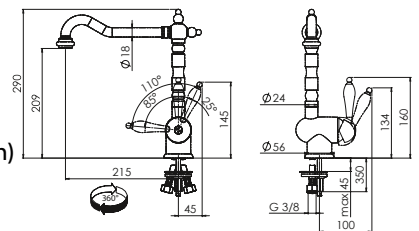

# Old England

SMART

**5**  
YEARS  
GARANTIE

Eéngreepsmengkraan met  
zwenkbare uitloop  
Hoge druk  
Zwaaihoek 360°

- Soepele aansluitslangen (450 mm)
- Kraangat Ø 35 mm
- Geleverd met versterking voor montage op RVS spoeltafels