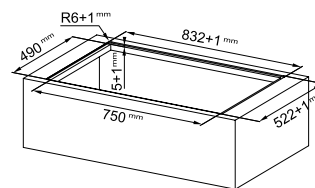

**Uitsparing inbouw:**  
750 x 490 mm

**Uitsparing vlakbouw:**  
832 x 522 mm (R 6 mm)

**Installatiesets**

Installatieset voor luchtvoer via plint  
305625  
FUN 112.0711.355  
€ 220,00 (excl. BTW)  
€ 266,20 (incl. BTW)