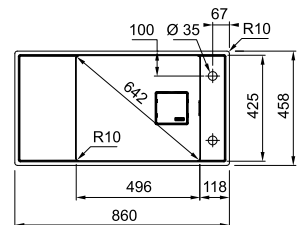

**Metaal wit**  
FSG61188MW1  
FUN 114.0638.998

Spel tafels

MYTHOS

5 YEARS GARANTIE

Kastmaat **Vlakkbouw 700 mm**  
**Onderbouw 900 mm**  
Buitenmaat **860 x 458 mm**  
Bak **496 x 425 x 195 mm**  
Positie overloop bak