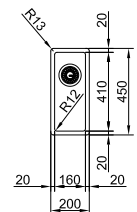

MARIS

10
YEARS
GARANTIE

Kastmaat SlimTop **500 mm**
Onderbouw **550 mm**
Buitenmaat **490 x 450 mm**
Bak **450 x 410 x 200 mm**
Positie overloop **bak**
Uitsparing SlimTop **460 x 420 mm**
(R 0-10 mm)

BXX210/1104501 / FUN 127.0390.402
Vlakkouw/SlimTop/Onderbouw
Glad

€ 532,00 excl. BTW*
€ 643,72 incl. BTW*

* Verkoopprijs omvat ventiel en overloop
(afloopstelsysteem afzonderlijk bestellen)

01 02 03 04 05 06

MARIS

10
YEARS
GARANTIE

Kastmaat SlimTop **450 mm**
Onderbouw **500 mm**
Buitenmaat **440 x 450 mm**
Bak **400 x 410 x 200 mm**
Positie overloop **bak**
Uitsparing SlimTop **410 x 420 mm**
(R 0-10 mm)

BXX210/1104001 / FUN 127.0390.401
Vlakkouw/SlimTop/Onderbouw
Glad

€ 532,00 excl. BTW*
€ 643,72 incl. BTW*

* Verkoopprijs omvat ventiel en overloop
(afloopstelsysteem afzonderlijk bestellen)

01 02 03 04 05 06

MARIS

10
YEARS
GARANTIE

Kastmaat SlimTop **400 mm**
Onderbouw **450 mm**
Buitenmaat **380 x 450 mm**
Bak **340 x 410 x 200 mm**
Positie overloop **bak**
Uitsparing SlimTop **350 x 420 mm**
(R 0-10 mm)

BXX210/1103401 / FUN 127.0390.330
Vlakkouw/SlimTop/Onderbouw
Glad

€ 489,00 excl. BTW*
€ 591,69 incl. BTW*

* Verkoopprijs omvat ventiel en overloop
(afloopstelsysteem afzonderlijk bestellen)

01 02 03 04 05 06

MARIS

10
YEARS
GARANTIE

Kastmaat **300 mm**
Buitenmaat **200 x 450 mm**
Bak **160 x 410 x 140 mm**
Positie overloop **bak**
Uitsparing SlimTop
170 x 420 mm (R 0-10 mm)

BXX210/1101601 / FUN 127.0390.329
Vlakkouw/SlimTop/Onderbouw
Glad

€ 402,50 excl. BTW*
€ 487,03 incl. BTW*

* Verkoopprijs omvat ventiel en overloop
(afloopstelsysteem afzonderlijk bestellen)

01 03 04