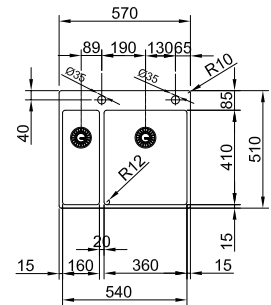

**10**  
YEARS  
GARANTIE

Kastmaat **600 mm**  
Buitenmaat **570 x 510 mm**  
Bakken **360 x 410 x 200 mm**  
**160 x 410 x 140 mm**  
Positie overloop **beide bakken**  
Uitsparing SlimTop **550 x 490 mm**  
**(R 0-10 mm)**