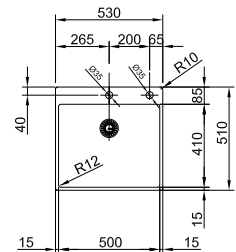

01 02 03 04 05 06

BXX2105001 / **FUN 127.0390.408**
Vlakbouw/SlimTop
Glad

€ 740,00 excl. BTW*
€ **895,40 incl. BTW***

* Verkoopprijs omvat afloopstelsel met draaiknopventiel

MARIS