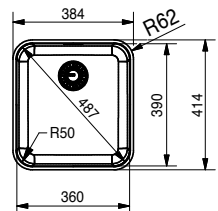

SMART

10
YEARS
GARANTIE

Kastmaat **600 mm**
Buitenmaat **524 x 374 mm**
Bak **500 x 350 x 180 mm**
Positie overloop bak

LAX1105001 / FUN 122.0250.400
Onderbouw
Glad
€ 468,00 excl. BTW*
€ 566,28 incl. BTW*

05

* Verkoopprijs omvat ventiel en overloop (afloopstelsel afzonderlijk bestellen)

SMART

10
YEARS
GARANTIE

Kastmaat **500 mm**
Buitenmaat **470 x 415 mm**
Bak **445 x 390 x 175 mm**
Positie overloop bak

LAX1104501 / FUN 122.0250.402
Onderbouw
Glad
€ 433,00 excl. BTW*
€ 523,93 incl. BTW*

01 02 04 05

* Verkoopprijs omvat ventiel en overloop (afloopstelsel afzonderlijk bestellen)

SMART

10
YEARS
GARANTIE

Kastmaat **450 mm**
Buitenmaat **384 x 414 mm**
Bak **360 x 390 x 175 mm**
Positie overloop bak

LAX1103601 / FUN 122.0250.403
Onderbouw
Glad
€ 398,00 excl. BTW*
€ 481,58 incl. BTW*

01 02 04 05

* Verkoopprijs omvat ventiel en overloop (afloopstelsel afzonderlijk bestellen)

SMART

10
YEARS
GARANTIE

Kastmaat **200 mm**
Buitenmaat **184 x 414 mm**
Bak **160 x 390 x 120 mm**
Positie overloop bak

LAX110160D1 / FUN 112.0250.404
Onderbouw
Glad
€ 327,50 excl. BTW*
€ 396,28 incl. BTW*

01 02 04 05

* Verkoopprijs omvat ventiel en overloop (afloopstelsel afzonderlijk bestellen)