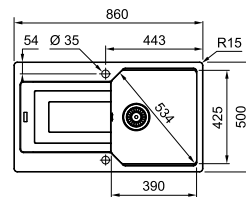

**€ 592,90 incl. BTW\***

\* Verkoopprijs omvat afloopstelsysteem

Kastmaat **500 mm**

Buitenmaat **860 x 500 mm**

Bak **390 x 425 x 220 mm**

Positie overloop bak

Uitsparing **840 x 480 mm (R 15 mm)**

**Zwart mat**  
UBG61186MB1  
FUN 114.0693.246