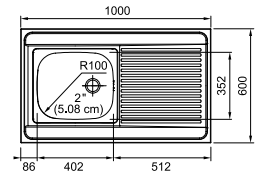

Kastmaat **450 mm**
Buitenmaat **1000 x 600 x 30 mm**
Bak **340 x 370 x 150 mm**
Positie overloop bak