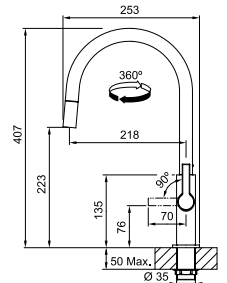

Chroom
301995 / FUN 115.0728.388
€ 400,00 excl. BTW / € 484,00 incl. BTW

Zwart mat
301996 / FUN 115.0728.389
€ 470,00 excl. BTW / € 568,70 incl. BTW

**Eéngreepsmengkraan
met uittrekbare uitloop**
Hoge druk
Zwaaihoek 360°

- Soepele aansluitslangen (450 mm)
- Kraangat Ø 35 mm
- Afdichting op keramische schijven
- Bedieningsgreep rechts
- Geluidsklasse 1
- Uitgerust met anti-terugslagklep vlg. EN 1717
- Geleverd met versterking voor montage op RVS spoeltafels
- Kunststof uitloop
- Metalen handdoucheslang
- Laminaire straalregelaar
- Waterbesparende bediening