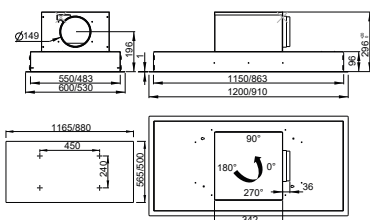

Inbouwhoogte: 296 mm

- Inbouwgroep 900 mm
- Roestvrij stalen behuizing
- Roestvrij stalen paneelvlak
- Randafzuiging
- 8 vermogenstanden, intensief en nalooptijd
- Elektronische sturing
- Intervalschakeling
- Filter verzadigingsaanwijzer
- Wasbare roestvrijstalen filters
- Afblaasopening Ø 150 mm (gebruik van reductie vermindert capaciteit dampkap)

Afzuigvermogen volgens DIN IEC 61591
Min. 230 m³/u
Max. 605 m³/u
Int. 820 m³/u

Geluidsniveau volgens DIN EN 60704-3
Min. 44 dB(A)
Max. 55 dB(A)

Druk max. 420 Pa
Motorvermogen max. 170 W
Verlichting LED, Dimbaar 4 x 1 W 4000K

Voor een goede werking adviseren wij een plaatsing tot 1500 mm boven de kookplaat

5 YEARS GARANTIE

Toebehoren

Afstandsbediening
inbegrepen
305622
FUN 112.0676.783
€ 64,37 (excl. BTW)
€ 77,89 (incl. BTW)

Installatiekit -
motor op afstand
305623
FUN 112.0675.176
€ 250,00 (excl. BTW)
€ 302,50 (incl. BTW)

Actieve koolstoffilter -
regeneereerbaar
(2 stuks vereist)
Per stuk
305341
FUN 112.0373.739
€ 84,44 (excl. BTW)
€ 102,17 (incl. BTW)