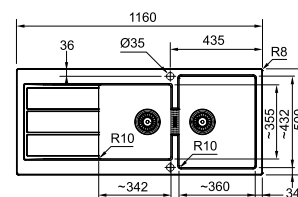

SMART

**5**  
YEARS  
GARANTIE

Kastmaat **800 mm**  
Buitenmaat **1160 x 500 mm**  
Bakken **360 x 432 x 200 mm**  
**341 x 350 x 200 mm**  
Positie overloop **druipblad**  
Uitsparing **1144 x 484 mm (R 7,5 mm)**