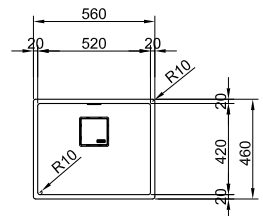

- Steengrijs
  KNG110520SG1
  FUN 125.0535.612
- Koffieroom
  KNG110520KR1
  FUN 125.0638.375
- Metaal wit
  KNG110520MW1
  FUN 125.0535.600

MYTHOS

5 YEARS GARANTIE