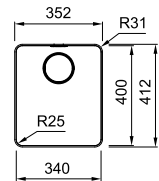

MYTHOS

10 YEARS GARANTIE

01 02 03 04

Kastmaat **600 mm**
Bak **450 x 400 x 200 mm**
Positie overloop bak
Uitsparing SlimTop **456 x 406 mm (R 28 mm)**

Manuele lediging

MYX210450M1
FUN 127.0717.433
Vlakbouw/SlimTop
Glad
Buitenmaat **462 x 412 mm**
€ 720,00 excl. BTW*
€ 871,20 incl. BTW*

MYX110450M1
FUN 122.0717.423
Onderbouw
Glad
Buitenmaat **490 x 440 mm**
€ 619,50 excl. BTW*
€ 749,60 incl. BTW*

* Verkoopprijs omvat ventiel en overloop (afloopsysteem afzonderlijk te bestellen)

Automatische lediging

MYX2104501
FUN 127.0607.052
Vlakbouw/SlimTop
Glad
Buitenmaat **462 x 412 mm**
€ 780,00 excl. BTW*
€ 943,80 incl. BTW*

MYX1104501
FUN 122.0606.977
Onderbouw
Glad
Buitenmaat **490 x 440 mm**
€ 679,50 excl. BTW*
€ 822,20 incl. BTW*

* Verkoopprijs omvat ventiel en overloop met drukknopventiel (afloopsysteem afzonderlijk te bestellen)

MYTHOS

10 YEARS GARANTIE

01 02 03 04

Kastmaat **450 mm**
Bak **340 x 400 x 200 mm**
Positie overloop bak
Uitsparing SlimTop **346 x 406 mm (R 28 mm)**

Manuele lediging

MYX210340M1
FUN 127.0717.432
Vlakbouw/SlimTop
Glad
Buitenmaat **352 x 412 mm**
€ 670,00 excl. BTW*
€ 810,70 incl. BTW*

MYX110340M1
FUN 122.0717.422
Onderbouw
Glad
Buitenmaat **380 x 440 mm**
€ 569,50 excl. BTW*
€ 689,10 incl. BTW*

* Verkoopprijs omvat ventiel en overloop (afloopsysteem afzonderlijk te bestellen)

Automatische lediging

MYX2103401
FUN 127.0607.051
Vlakbouw/SlimTop
Glad
Buitenmaat **352 x 412 mm**
€ 730,00 excl. BTW*
€ 883,30 incl. BTW*

MYX1103401
FUN 122.0606.976
Onderbouw
Glad
Buitenmaat **380 x 440 mm**
€ 629,50 excl. BTW*
€ 761,70 incl. BTW*

* Verkoopprijs omvat ventiel en overloop met drukknopventiel (afloopsysteem afzonderlijk te bestellen)

MYTHOS

10 YEARS GARANTIE

03 04

Kastmaat **300 mm**
Buitenmaat **200 x 440 mm**
Bak **160 x 400 x 150 mm**
Positie overloop bak

Manuele lediging