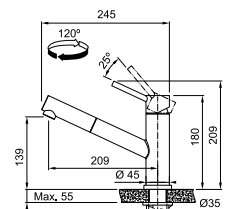

# Orbit

SMART

**5**  
YEARS  
GARANTIE

**Eéngreepsmengkraan met uittrekbare uitloop**  
Hoge druk  
Zwaaihoek 120°

- Soepele aansluitslangen (450 mm)
- Kraangat Ø 35 mm
- Uitgerust met anti-terugslagklep vlg. EN 1717
- Geleverd met versterking voor montage op RVS spoeltafels
- Kunststof handdoucheslang
- RVS uitloop
- Energiebesparende bediening (p. 149)
- Waterbesparende bediening
- Laminaire straalregelaar