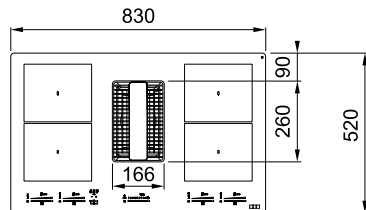

- **Kookplaatafzuiging** 830 mm
- Glazen paneelvlak
- Inbouw of vlakbouw
- 8 vermogenstanden, 2 x intensief
- Waterbestendige motor
- Elektronische sturing met touch control
- Filter verzadigingsaanwijzer
- Wasbare metalen filters + watercollector
- Afblaasopening 227 x 94 mm
- Inductiekookplaat - 4 zones 220 x 184 mm
- 2 brugzones 380 x 220 mm
- Timer
- Kinderslot
- Voorinstellingen: ontdoeien (42°C) - opwarmen (74°C) - koken (92°C)

Afzuigvermogen volgens DIN IEC 61591
Min. **230 m³/u**
Max. **470 m³/u**
Int. **620 m³/u**

Vermogen kookplaat
Vermogenstanden **2,1 kW**
Booster **3,7 kW**
Vermogen max. **7,4 kW**

Geluidsniveau volgens DIN EN 60704-3
Min. **51 dB(A)**
Max. **67 dB(A)**

Uitsparing inbouw:
770 x 490 mm

Uitsparing vlakbouw:
770x 402 mm + 5 mm uitfrezing
832 x 522 mm (R 11 mm)