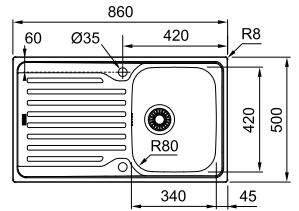

**10**  
YEARS  
GARANTIE

Kastmaat **450 mm**  
Buitenmaat **860 x 500 mm**  
Bak **340 x 420 x 160 mm**  
Positie overloop **bak**  
Uitsparing **840 x 480 mm (R 10 mm)**

AZX6111  
**FUN 101.0488.447**  
Inbouw  
Glad / Omkeerbaar  
€ 234,00 excl. BTW\*  
**€ 283,14 incl. BTW\***  
\* Verkoopprijs omvat afloopstelsel