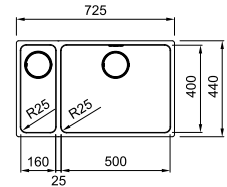

MYTHOS

10 YEARS GARANTIE

01 02 03 04

Deze modellen zijn enkel in onderbouw beschikbaar.

Kastmaat **600 mm**
Buitenmaat **555 x 430 mm**
Bakken **340 x 400 x 200 mm**
160 x 400 x 150 mm
Positie overloop **grote bak**

Manuele lediging

MYX1603416LM1
FUN 122.0717.428
Onderbouw
Glad / Grote bak links
€ 1.038,00 excl. BTW*
€ 1.255,98 incl. BTW*

MYX1603416RM1
FUN 122.0717.427
Onderbouw
Glad / Grote bak rechts
€ 1.038,00 excl. BTW*
€ 1.255,98 incl. BTW*

* Verkoopprijs omvat afloopstelsysteem

Automatische lediging

MYX1603416L1
FUN 122.0606.993
Onderbouw
Glad / Grote bak links
€ 1.098,00 excl. BTW*
€ 1.328,58 incl. BTW*

MYX1603416R1
FUN 122.0606.987
Onderbouw
Glad / Grote bak rechts
€ 1.098,00 excl. BTW*
€ 1.328,58 incl. BTW*

* Verkoopprijs omvat afloopstelsysteem met drukknoopventiel

MYTHOS

10 YEARS GARANTIE

01 02 03 04

Deze modellen zijn enkel in onderbouw beschikbaar.

Kastmaat **800 mm**
Buitenmaat **725 x 440 mm**
Bakken **500 x 400 x 200 mm**
160 x 400 x 150 mm
Positie overloop **grote bak**

Manuele lediging

MYX1605016LM1
FUN 122.0717.430
Onderbouw
Glad / Grote bak links
€ 1.138,50 excl. BTW*
€ 1.377,59 incl. BTW*

MYX1605016RM1
FUN 122.0717.429
Onderbouw
Glad / Grote bak rechts
€ 1.138,50 excl. BTW*
€ 1.377,59 incl. BTW*

* Verkoopprijs omvat afloopstelsysteem

Automatische lediging

MYX1605016L1
FUN 122.0607.029
Onderbouw
Glad / Grote bak links
€ 1.198,50 excl. BTW*
€ 1.450,19 incl. BTW*

MYX1605016R1
FUN 122.0606.997
Onderbouw
Glad / Grote bak rechts
€ 1.198,50 excl. BTW*
€ 1.450,19 incl. BTW*

* Verkoopprijs omvat afloopstelsysteem met drukknoopventiel

MYTHOS

10 YEARS GARANTIE

01 02 03 04

Deze modellen zijn enkel in onderbouw beschikbaar.

Kastmaat **800 mm**
Buitenmaat **745 x 440 mm**
Bakken **2 x 340 x 400 x 200 mm**
Positie overloop **grote bak rechts**

Manuele lediging