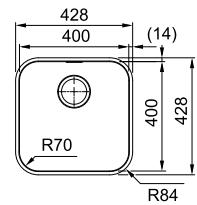

SMART

10
YEARS
GARANTIE

01

Kastmaat **500 mm**
Buitenmaat **482 x 432 mm**
Bak **450 x 400 x 190 mm**
Positie overloop bak

SRX1104501 / FUN 122.0736.149

Onderbouw

Glad

€ 238,00 excl. BTW*

€ 287,98 incl. BTW*

* Verkoopprijs omvat ventiel en overloop
(afloopstelsysteem afzonderlijk te bestellen)

Vervanger voor Ariane reeks

SMART

10
YEARS
GARANTIE

01

Kastmaat **500 mm**
Buitenmaat **427 x 427 mm**
Bak **399 x 399 x 190 mm**
Positie overloop bak

SRX1104001 / FUN 122.0736.148

Onderbouw

Glad

€ 217,00 excl. BTW*

€ 262,57 incl. BTW*

* Verkoopprijs omvat ventiel en overloop
(afloopstelsysteem afzonderlijk te bestellen)

Vervanger voor Ariane reeks

SMART

10
YEARS
GARANTIE

01

Kastmaat **450 mm**
Buitenmaat **368 x 428 mm**
Bak **341 x 401 x 180 mm**
Positie overloop bak

SRX1103401 / FUN 122.0736.147

Onderbouw

Glad

€ 217,00 excl. BTW*

€ 262,57 incl. BTW*

* Verkoopprijs omvat ventiel en overloop
(afloopstelsysteem afzonderlijk te bestellen)

Vervanger voor Ariane reeks