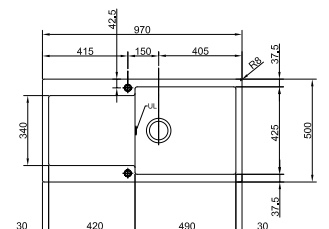

Kastmaat **600 mm**  
Buitenmaat **970 x 500 mm**  
Bak **490 x 425 x 200 mm**  
Positie overloop bak  
Uitsparing **950 x 480 mm (R 20 mm)**

XL bak, ideaal voor grote schotels,  
bakplaten en ovenroosters