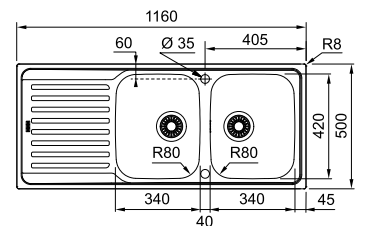

AZX6211
FUN 101.0488.449
Inbouw
Glad / Omkeerbaar
€ 322,00 excl. BTW*
€ 389,62 incl. BTW*
* Verkoopprijs omvat afloopstelsel

02