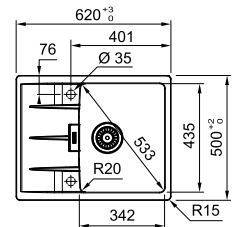

MARIS

5
YEARS
GARANTIE

Kastmaat **450 mm**
Buitenmaat **620 x 500 mm**
Bak **342 x 435 x 200 mm**
Positie overloop **druipblad**
Uitsparing inbouw
600 x 480 mm (R 15 mm)

01 02

CNG 611 62 - Inbouw
Omkeerbaar
€ 556,00 excl. BTW*
€ 672,76 incl. BTW*

* Verkoopprijs omvat afloopstelsysteem

- **Zwart mat**
  CNG61162MB1
  FUN 114.0691.504
- **Onyx**
  CNG61162OX1
  FUN 114.0691.505
- **Leigrijs**
  CNG61162LG1
  FUN 114.0714.228

- **Steengrijs**
  CNG61162SG1
  FUN 114.0691.506
- **Koffieroom**
  CNG61162KR1
  FUN 114.0717.398
- **Metaal wit**
  CNG61162MW1
  FUN 114.0691.508

Spoeltafels

MARIS

5
YEARS
GARANTIE

Kastmaat **600 mm**
Buitenmaat **780 x 500 mm**
Bak **492 x 435 x 200 mm**
Positie overloop **druipblad**
Uitsparing inbouw
760 x 480 mm (R 15 mm)

01 02

CNG 611 78 - Inbouw
Omkeerbaar
€ 570,00 excl. BTW*
€ 689,70 incl. BTW*

* Verkoopprijs omvat afloopstelsysteem

- **Zwart mat**
  CNG61178MB1
  FUN 114.0691.509
- **Onyx**
  CNG61178OX1
  FUN 114.0691.510
- **Leigrijs**
  CNG61178LG1
  FUN 114.0715.774

- **Steengrijs**
  CNG61178SG1
  FUN 114.0691.511
- **Koffieroom**
  CNG61178KR1
  FUN 114.0717.399
- **Metaal wit**
  CNG61178MW1
  FUN 114.0691.513

MARIS

5
YEARS
GARANTIE

Kastmaat **600 mm**
Buitenmaat **1000 x 500 mm**
Bak **492 x 435 x 200 mm**
Positie overloop **druipblad**
Uitsparing inbouw
980 x 480 mm (R 15 mm)

01 02

CNG 611 XL - Inbouw
Omkeerbaar
€ 598,50 excl. BTW*
€ 724,19 incl. BTW*

* Verkoopprijs omvat afloopstelsysteem

- **Zwart mat**
  CNG611XLMB1
  FUN 114.0691.514
- **Onyx**
  CNG611XLOX1
  FUN 114.0691.515
- **Leigrijs**
  CNG611XLLG1
  FUN 114.0714.229

- **Steengrijs**
  CNG611XLSG1
  FUN 114.0691.516
- **Koffieroom**
  CNG611XLKR1
  FUN 114.0717.400
- **Metaal wit**
  CNG611XLMW1
  FUN 114.0691.518

XL bak, ideaal voor grote schotels,
bakplaten en ovenroosters