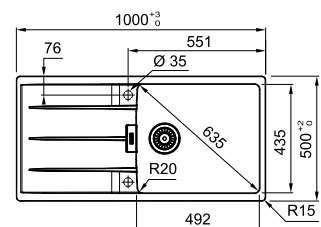

01 02

CNG 611 XL - Inbouw
Omkeerbaar
€ 598,50 excl. BTW*
€ 724,19 incl. BTW*

* Verkoopprijs omvat afloopstelsysteem

- **Zwart mat**
  CNG611XLMB1
  FUN 114.0691.514
- **Onyx**
  CNG611XLOX1
  FUN 114.0691.515
- **Leigrijs**
  CNG611XLLG1
  FUN 114.0714.229

- **Steengrijs**
  CNG611XLSG1
  FUN 114.0691.516
- **Koffieroom**
  CNG611XLKR1
  FUN 114.0717.400
- **Metaal wit**
  CNG611XLMW1
  FUN 114.0691.518

XL bak, ideaal voor grote schotels,
bakplaten en ovenroosters