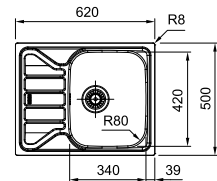

## Een volmaakt duo met Franke kranen vanaf p. 130

**Smart Glenda**  
Zwenkbare uitloop  
Chroom  
301047  
**FUN 115.0706.985**  
€ 290,00 (excl. BTW)  
€ 350,90 (incl. BTW)

**10**  
YEARS  
GARANTIE

Kastmaat **450 mm**  
Buitenmaat **620 x 500 mm**  
Bak **340 x 420 x 160 mm**  
Positie overloop bak  
Uitsparing **600 x 480 mm (R 10 mm)**