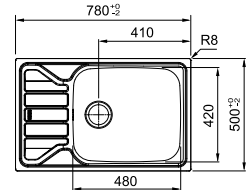

Kastmaat **600 mm**
Buitenmaat **780 x 500 mm**
Bak **480 x 420 x 160 mm**
Positie overloop bak
Uitsparing **760 x 480 mm (R 10 mm)**