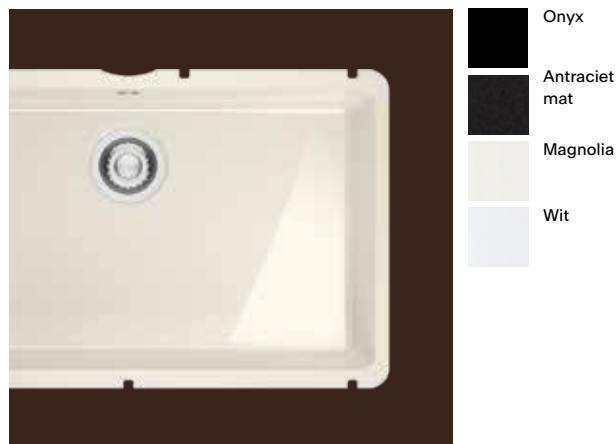

## Fraceram

Keramische spoelbakken hebben een glad, ondoordringbaar oppervlak, dat bestand is tegen hitte, vlekken, schokken en met gemak alle standaard huishoudelijke chemicaliën aankan. Keramiek is al jaren een populaire keuze en vormt een klassieke combinatie met diverse werkoppervlakken zoals hout, glas en graniet.