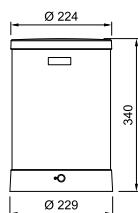

Filtratieset 4-in-1
302276
FUN 112.0712.978
€ 295,00 (excl. BTW)
€ 356,95 (incl. BTW)