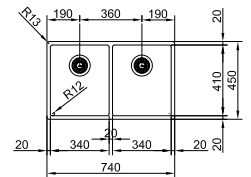

BXX220/1201 / **FUN 127.0390.406**
Vlakkbouw/SlimTop/Onderbouw
Glad
€ 1.035,00 excl. BTW*
€ 1.252,35 incl. BTW*

* Verkoopprijs omvat afloopstelsel

MARIS