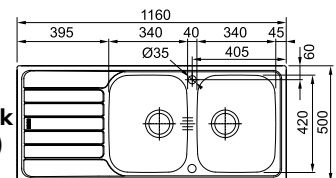

Kastmaat **800 mm**
Buitenmaat **1160 x 500 mm**
Bakken **2 x 340 x 420 x 155 mm**
Positie overloop buitenste grote bak
Uitsparing **1140 x 480 mm (R 10 mm)**