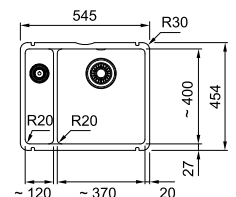

Wit
KXK160DWI1
FUN 126.0736.261

Magnolia
KXK160DMG1
FUN 126.0736.262

Onyx
KXK160DOX1
FUN 126.0736.263

Antraciet mat
KXK160DACM1
FUN 126.0736.264