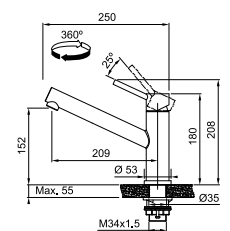

RVS
301899 / FUN 115.0569.290
€ 300,00 excl. BTW / € 363,00 incl. BTW

Vergeet de kraanversteviger niet (p. 276)