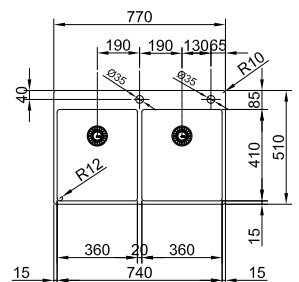

Kastmaat **800 mm**
Buitenmaat **770 x 510 mm**
Bakken **2 x 360 x 410 x 200 mm**
Positie overloop **beide bakken**
Uitsparing SlimTop
750 x 490 mm (R 0-10 mm)

BXX2201 / FUN 127.0390.411

Vlakbouw/SlimTop

Glad

€ 1.200,00 excl. BTW*

€ 1.452,00 incl. BTW*

* Verkoopprijs omvat afloopstelsel met draaiknopventiel voor 1 bak