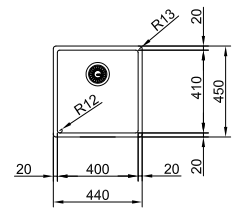

10
YEARS
GARANTIE

Kastmaat SlimTop **450 mm**
Onderbouw **500 mm**
Buitenmaat **440 x 450 mm**
Bak **400 x 410 x 200 mm**
Positie overloop **bak**
Uitsparing SlimTop **410 x 420 mm**
(R 0-10 mm)