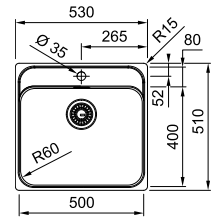

Spoelunits

XL

01

* Verkoopprijs omvat afloopsysteem

SMART