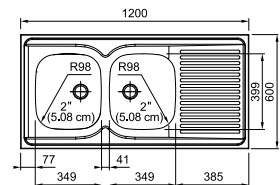

\* Verkoopprijs omvat afloopstelsel

Spel tafels

**10**  
YEARS  
GARANTIE

Kastmaat **800 mm**  
Buitenmaat **1200 x 600 x 30 mm**  
Bakken **2 x 340 x 370 x 140 mm**  
Positie overloop **buitenste grote bak**