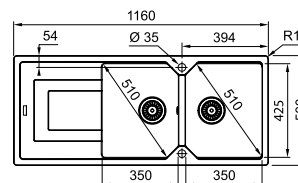

**€ 815,54 incl. BTW\***

\* Verkoopprijs omvat afloopstelsysteem

Kastmaat **800 mm**

Buitenmaat **1160 x 500 mm**

Bakken **2 x 350 x 425 x 220 mm**

Positie overloop binnenste grote bak

Uitsparing **1140 x 480 mm (R 15 mm)**