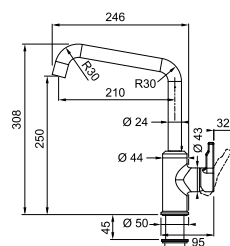

Vergeet de kraanversteviger niet (p. 276)

Chroom

301919 / FUN 115.0595.062
€ 310,00 excl. BTW / € 375,10 incl. BTW

Zwart mat

301974 / FUN 115.0627.524
€ 380,00 excl. BTW / € 459,80 incl. BTW

Chroom/Onyx

301920 / FUN 115.0595.081
€ 380,00 excl. BTW / € 459,80 incl. BTW

Chroom/Metaal wit

301921 / FUN 115.0595.068
€ 380,00 excl. BTW / € 459,80 incl. BTW