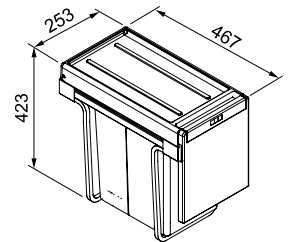

Cube 30
Kastmaat 300 mm
Kleur zwart

C30H302G / FUN 134.0039.553
Handbediening
Inbegrepen emmers 05 05
2-voudige afvalscheiding
€ 122,83 excl. BTW
€ 148,62 incl. BTW