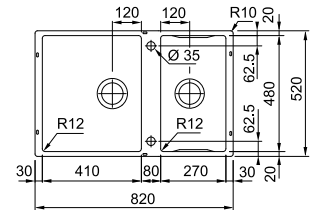

MYTHOS

10
YEARS
GARANTIE

01 02 03 04 05 06 07

Centraal én zo praktisch: door de kraanwerkbank in het midden te plaatsen, is een kraan met uittrekbare uitloop geen must meer.

Horizontale plaatsing van de toebehoren op de spoelbakrand zie afbeelding p. 30

Kastmaat **900 mm**
Buitenmaat **Vlabbouw 790 x 510 mm**
Buitenmaat **Onderbouw 820 x 520 mm**
Bakken **410 x 480 x 200 mm**
270 x 480 x 200 mm
Positie overloop **beide bakken**
Uitsparing SlimTop **770 x 490 mm (R 10 mm)**

BWX22041271 / FUN 127.0607.056

Vlabbouw/SlimTop
Glad/Omkeerbaar
€ 1.702,50 excl. BTW*
€ 2.060,03 incl. BTW*

* Verkoopprijs omvat afloopstelsel met drukknopventiel voor 1 bak

BWX12041271 / FUN 122.0607.058

Onderbouw
Glad/Omkeerbaar
€ 1.661,50 excl. BTW*
€ 2.010,42 incl. BTW*

* Verkoopprijs omvat afloopstelsel met drukknopventiel voor 1 bak

MYTHOS

10
YEARS
GARANTIE

01 02 03 04 05 06 07

Hou rekening met de bereikbaarheid van de keukenkraan (positie in het midden van de kraanwerkbank).

Kastmaat **900 mm**
Buitenmaat **860 x 510 mm**
Bakken **540 x 410 x 200 mm**
270 x 480 x 200 mm
Positie overloop **beide bakken**
Uitsparing SlimTop **840 x 490 mm (R 10 mm)**

BWX220L1 / FUN 127.0569.730

Vlabbouw/SlimTop
Glad / Grote bak links
€ 1.743,50 excl. BTW*
€ 2.109,64 incl. BTW*

* Verkoopprijs omvat afloopstelsel met drukknopventiel voor 1 bak

BWX220R1 / FUN 127.0569.732

Vlabbouw/SlimTop
Glad / Grote bak rechts
€ 1.743,50 excl. BTW*
€ 2.109,64 incl. BTW*

* Verkoopprijs omvat afloopstelsel met drukknopventiel voor 1 bak