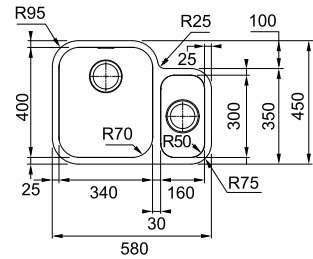

SMART

10
YEARS
GARANTIE

01

Kastmaat **800 mm**
Buitenmaat **580 x 450 mm**
Bakken **341 x 401 x 180 mm**
160 x 300 x 120 mm
Positie overloop bak

SRX160L1 / FUN 122.0736.221
Onderbouw
Glad / Grote bak links
€ 412,00 excl. BTW*
€ 498,52 incl. BTW*

SRX160R1 / FUN 122.0736.222
Onderbouw
Glad / Grote bak rechts
€ 412,00 excl. BTW*
€ 498,52 incl. BTW*

* Verkoopprijs omvat afloopstelsysteem

Vervanger voor Ariane reeks

SMART

10
YEARS
GARANTIE

01

Kastmaat **900 mm**
Buitenmaat **762 x 447 mm**
Bakken **2 x 341 x 401 x 180 mm**
Positie overloop bak

SRX1201 / FUN 122.0736.224
Onderbouw
Glad
€ 482,00 excl. BTW*
€ 583,22 incl. BTW*

* Verkoopprijs omvat afloopstelsysteem

Vervanger voor Ariane reeks

SMART

10
YEARS
GARANTIE

01

Kastmaat **600 mm**
Buitenmaat **541 x 441 mm**
Bak **500 x 400 x 180 mm**
Positie overloop bak

SRX1105001 / FUN 122.0736.150
Onderbouw
Glad
€ 238,00 excl. BTW*
€ 287,98 incl. BTW*

* Verkoopprijs omvat ventiel en overloop
(afloopstelsysteem afzonderlijk te bestellen)

Vervanger voor Ariane reeks