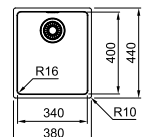

MARIS

10
YEARS
GARANTIE

03 04 05

Kastmaat **600 mm**
Buitenmaat **540 x 440 mm**
Bak **500 x 400 x 180 mm**
Positie overloop **bak**
Uitsparing SlimTop **510 x 410 mm (R 10 mm)**

MRX2105401 / FUN 127.0568.333

Vlakbouw/SlimTop

Geborsteld

€ 506,00 excl. BTW*

€ 612,26 incl. BTW*

MRX1105001 / FUN 122.0535.162

Onderbouw

Geborsteld

€ 440,00 excl. BTW*

€ 532,40 incl. BTW*

* Verkoopprijs omvat ventiel en overloop
(afloopsysteem afzonderlijk bestellen)

MARIS

10
YEARS
GARANTIE

03 04 05

Kastmaat **500 mm**
Buitenmaat **440 x 440 mm**
Bak **400 x 400 x 180 mm**
Positie overloop **bak**
Uitsparing SlimTop **410 x 410 mm (R 10 mm)**

MRX2104401 / FUN 127.0568.332

Vlakbouw/SlimTop

Geborsteld

€ 473,00 excl. BTW*

€ 572,33 incl. BTW*

MRX1104001 / FUN 122.0535.161

Onderbouw

Geborsteld

€ 407,00 excl. BTW*

€ 492,47 incl. BTW*

* Verkoopprijs omvat ventiel en overloop
(afloopsysteem afzonderlijk bestellen)

MARIS

10
YEARS
GARANTIE

03 04 05

Kastmaat **450 mm**
Buitenmaat **380 x 440 mm**
Bak **340 x 400 x 180 mm**
Positie overloop **bak**
Uitsparing SlimTop **350 x 410 mm (R 10 mm)**

MRX2103801 / FUN 127.0568.331

Vlakbouw/SlimTop

Geborsteld

€ 440,00 excl. BTW*

€ 532,40 incl. BTW*

MRX1103401 / FUN 122.0535.110

Onderbouw

Geborsteld

€ 374,00 excl. BTW*

€ 452,54 incl. BTW*

* Verkoopprijs omvat ventiel en overloop
(afloopsysteem afzonderlijk bestellen)

MARIS

10
YEARS
GARANTIE

03 04 05

Kastmaat **300 mm**
Buitenmaat **230 x 440 mm**
Bak **190 x 400 x 130 mm**
Positie overloop **bak**

MRX1101901 / FUN 122.0568.207

Onderbouw

Geborsteld

€ 341,00 excl. BTW*

€ 412,61 incl. BTW*

* Verkoopprijs omvat ventiel en overloop
(afloopsysteem afzonderlijk bestellen)