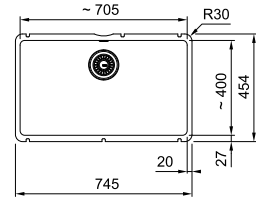

MYTHOS

5
YEARS
GARANTIE

Kastmaat 800 mm
Buitenmaat 745 x 454 mm
Bak 705 x 400 x 190 mm
Positie overloop bak

Afmetingen uitsparing kunnen uitsluitend op het afgewerkte product gemeten worden.

XL

01 02 03

Onderbouw

€ 831,00 excl. BTW*
€ 1.005,51 incl. BTW*

* Verkoopprijs omvat afloopstelsysteem

Wit
KXXK110710WI1
FUN 126.0736.257

Magnolia
KXXK110710MG1
FUN 126.0736.258

Onyx
KXXK110710OX1
FUN 126.0736.259

Antraciet mat
KXXK110710ACM1
FUN 126.0736.260

MYTHOS

5
YEARS
GARANTIE

Kastmaat 600 mm
Buitenmaat 545 x 454 mm
Bak 505 x 400 x 190 mm
Positie overloop bak

Afmetingen uitsparing kunnen uitsluitend op het afgewerkte product gemeten worden.

XL

01 02 03

Onderbouw

€ 817,00 excl. BTW*
€ 988,57 incl. BTW*

* Verkoopprijs omvat afloopstelsysteem

Wit
KXXK110510WI1
FUN 126.0736.253

Magnolia
KXXK110510MG1
FUN 126.0736.254

Onyx
KXXK110510OX1
FUN 126.0736.255

Antraciet mat
KXXK110510ACM1
FUN 126.0736.256

MYTHOS

5
YEARS
GARANTIE

Kastmaat 500 mm
Buitenmaat 445 x 454 mm
Bak 405 x 400 x 190 mm
Positie overloop bak

Afmetingen uitsparing kunnen uitsluitend op het afgewerkte product gemeten worden.

01 02 03

Onderbouw

€ 760,00 excl. BTW*
€ 919,60 incl. BTW*

* Verkoopprijs omvat ventiel en overloop (afloopstelsysteem afzonderlijk bestellen)

Wit
KXXK110410WI1
FUN 126.0735.128

Magnolia
KXXK110410MG1
FUN 126.0735.179

Onyx
KXXK110410OX1
FUN 126.0735.181

Antraciet mat
KXXK110410ACM1
FUN 126.0735.182