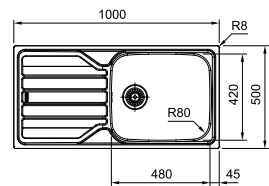

Kastmaat **600 mm**
Buitenmaat **1000 x 500 mm**
Bak **480 x 420 x 160 mm**
Positie overloop **bak**
Uitsparing **980 x 480 mm (R 10 mm)**