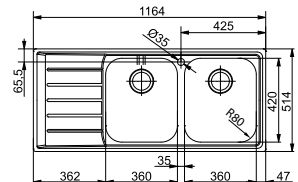

Kastmaat **800 mm**
Buitenmaat NEX 621 **1160 x 510 mm**
NEX 221 **1164 x 514 mm**
Bakken **2 x 360 x 420 x 195 mm**
Positie overloop
NEX621L1 / NEX221L1 **grote bak links**
NEX621R1 / NEX221R1 **grote bak rechts**
Uitsparing NEX621 **1140 x 490 mm (R 20 mm)**
SlimTop **1155 x 506 mm (R 20 mm)**

02 03

NEX 621 - Inbouw
€ 632,50 excl. BTW*
€ 765,33 incl. BTW*
* Verkoopprijs omvat afloopstelsysteem

NEX 221 - Vlakbouw/SlimTop
€ 701,50 excl. BTW*
€ 848,82 incl. BTW*
* Verkoopprijs omvat afloopstelsysteem

NEX621L1 / FUN 101.0166.772
Glad / Druipblad links
NEX621R1 / FUN 101.0166.773
Glad / Druipblad rechts

NEX221L1 / FUN 127.0251.868
Glad / Druipblad links
NEX221R1 / FUN 127.0251.869
Glad / Druipblad rechts