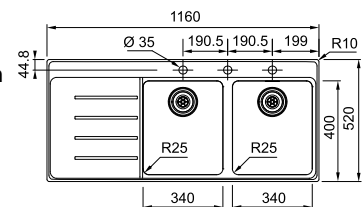

Kastmaat **800 mm**
Buitenmaat **1160 x 520 mm**
Bakken **2 x 340 x 400 x 200 mm**
Positie overloop
MYX221TLL1: **grote bak rechts**
MYX221TLR1: **grote bak links**
Uitsparing SlimTop
1146 x 506 mm (R 10 - 20 mm)

MYX221TLL1 / FUN 127.0635.785
Vlakbouw/SlimTop
Glad / Druipblad links
€ 1.499,50 excl. BTW*
€ 1.814,40 incl. BTW*

MYX221TLR1 / FUN 127.0635.786
Vlakbouw/SlimTop
Glad / Druipblad rechts
€ 1.499,50 excl. BTW*
€ 1.814,40 incl. BTW*

* Verkoopprijs omvat afloopstelsysteem met drukknopventiel voor 2 bakken