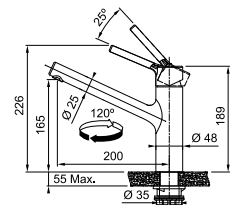

- Soepele aansluitslangen (450 mm)
- Kraangat Ø 35 mm
- Geleverd met versterking voor montage op RVS spoeltafels
- Laminaire straalregelaar
- Waterbesparende bediening

Vergeet de kraanversteviger niet (p. 276)