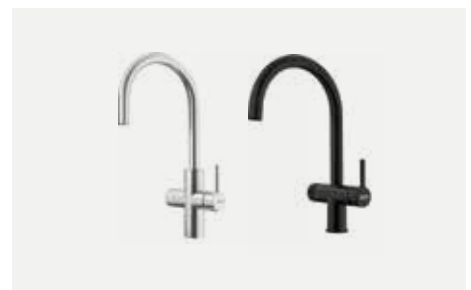

Zin om uw multifunctionele kraan in topvorm te houden? Registreer uw product en activeer ons onderhoudscontract.