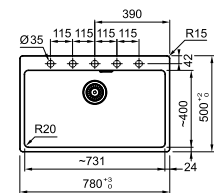

Kastmaat **800 mm**

Buitenmaat **780 x 500 mm**

Bak **731 x 400 x 200 mm**

Positie overloop **bak**

Uitsparing **760 x 480 mm (R 15 mm)**

XL bak, ideaal voor grote schotels,  
bakplaten en ovenroosters

**Zwart mat**  
MRG610730MB1  
FUN 114.0668.727