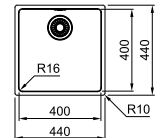

MARIS

10
YEARS
GARANTIE

03 04 05

Kastmaat **600 mm**
Buitenmaat **540 x 440 mm**
Bak **500 x 400 x 180 mm**
Positie overloop **bak**
Uitsparing SlimTop **510 x 410 mm (R 10 mm)**

MRX2105401 / FUN 127.0568.333

Vlakbouw/SlimTop

Geborsteld

€ 506,00 excl. BTW*

€ 612,26 incl. BTW*

MRX1105001 / FUN 122.0535.162

Onderbouw

Geborsteld

€ 440,00 excl. BTW*

€ 532,40 incl. BTW*

* Verkoopprijs omvat ventiel en overloop
(afloopsysteem afzonderlijk bestellen)

MARIS

10
YEARS
GARANTIE

03 04 05

Kastmaat **500 mm**
Buitenmaat **440 x 440 mm**
Bak **400 x 400 x 180 mm**
Positie overloop **bak**
Uitsparing SlimTop **410 x 410 mm (R 10 mm)**

MRX2104401 / FUN 127.0568.332

Vlakbouw/SlimTop

Geborsteld

€ 473,00 excl. BTW*

€ 572,33 incl. BTW*

MRX1104001 / FUN 122.0535.161

Onderbouw

Geborsteld

€ 407,00 excl. BTW*

€ 492,47 incl. BTW*

* Verkoopprijs omvat ventiel en overloop
(afloopsysteem afzonderlijk bestellen)

MARIS

10
YEARS
GARANTIE

03 04 05

Kastmaat **450 mm**
Buitenmaat **380 x 440 mm**
Bak **340 x 400 x 180 mm**
Positie overloop **bak**
Uitsparing SlimTop **350 x 410 mm (R 10 mm)**

MRX2103801 / FUN 127.0568.331

Vlakbouw/SlimTop

Geborsteld

€ 440,00 excl. BTW*

€ 532,40 incl. BTW*

MRX1103401 / FUN 122.0535.110

Onderbouw

Geborsteld

€ 374,00 excl. BTW*

€ 452,54 incl. BTW*

* Verkoopprijs omvat ventiel en overloop
(afloopsysteem afzonderlijk bestellen)

MARIS

10
YEARS
GARANTIE

03 04 05

Kastmaat **300 mm**
Buitenmaat **230 x 440 mm**
Bak **190 x 400 x 130 mm**
Positie overloop **bak**

MRX1101901 / FUN 122.0568.207

Onderbouw

Geborsteld

€ 341,00 excl. BTW*

€ 412,61 incl. BTW*

* Verkoopprijs omvat ventiel en overloop
(afloopsysteem afzonderlijk bestellen)