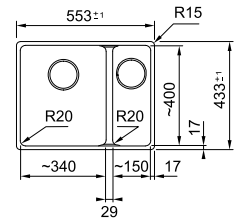

MARIS

5
YEARS
GARANTIE

MRG 260 - Vlakbouw
€ 790,50 excl. BTW*
€ 956,51 incl. BTW*

MRG 160 - Onderbouw
€ 721,00 excl. BTW*
€ 872,41 incl. BTW*

* Verkoopprijs omvat afloopsysteem

Kastmaat **600 mm**
Buitenmaat **553 x 433 mm**
Bakken **340 x 400 x 200 mm**
150 x 400 x 150 mm
Positie overloop grote bak

Grote bak links

- **Zwart mat**
  MRG260MBL1
  FUN 135.0694.625
- **Onyx**
  MRG260OXL1
  FUN 135.0694.626
- **Leigrijs**
  MRG260LGL1
  FUN 135.0715.779
- **Steengrijs**
  MRG260SGL1
  FUN 135.0694.627
- **Metaal wit**
  MRG260MWL1
  FUN 135.0694.628

Grote bak rechts

- **Zwart mat**
  MRG260MBR1
  FUN 135.0694.629
- **Onyx**
  MRG260OXR1
  FUN 135.0694.630
- **Leigrijs**
  MRG260LGR1
  FUN 135.0715.780
- **Steengrijs**
  MRG260SGR1
  FUN 135.0694.631
- **Metaal wit**
  MRG260MWR1
  FUN 135.0694.632

- **Zwart mat**
  MRG160MBL1
  FUN 125.0692.238
- **Onyx**
  MRG160OXL1
  FUN 125.0692.239
- **Leigrijs**
  MRG160LGL1
  FUN 125.0714.243
- **Steengrijs**
  MRG160SGL1
  FUN 125.0692.240
- **Koffieroom**
  MRG160KRL1
  FUN 125.0692.242
- **Metaal wit**
  MRG160MWL1
  FUN 125.0692.243

- **Zwart mat**
  MRG160MBR1
  FUN 125.0694.610
- **Onyx**
  MRG160OXR1
  FUN 125.0694.611
- **Leigrijs**
  MRG160LGR1
  FUN 125.0715.782
- **Steengrijs**
  MRG160SGR1
  FUN 125.0694.612
- **Koffieroom**
  MRG160KRR1
  FUN 125.0694.614
- **Metaal wit**
  MRG160MWR1
  FUN 125.0694.615

MARIS

5
YEARS
GARANTIE

MRG 220 - Vlakbouw
€ 907,00 excl. BTW*
€ 1.097,47 incl. BTW*

MRG 120 - Onderbouw
€ 837,00 excl. BTW*
€ 1.012,77 incl. BTW*

* Verkoopprijs omvat afloopsysteem

Kastmaat **800 mm**
Buitenmaat **753 x 433 mm**
Bakken **2 x 345 x 400 x 200 mm**
Positie overloop grote bak links

- **Zwart mat**
  MRG220MB1
  FUN 135.0694.634
- **Onyx**
  MRG220OX1
  FUN 135.0694.635
- **Leigrijs**
  MRG220LG1
  FUN 135.0715.781
- **Steengrijs**
  MRG220SG1
  FUN 135.0694.636
- **Metaal wit**
  MRG220MW1
  FUN 135.0694.637