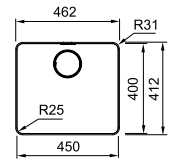

MYTHOS

10 YEARS GARANTIE

01 02 03 04

Kastmaat **600 mm**
Bak **450 x 400 x 200 mm**
Positie overloop bak
Uitsparing SlimTop **456 x 406 mm (R 28 mm)**

Manuele lediging

MYX210450M1
FUN 127.0717.433
Vlakbouw/SlimTop
Glad
Buitenmaat **462 x 412 mm**
€ 720,00 excl. BTW*
€ 871,20 incl. BTW*

MYX110450M1
FUN 122.0717.423
Onderbouw
Glad
Buitenmaat **490 x 440 mm**
€ 619,50 excl. BTW*
€ 749,60 incl. BTW*

* Verkoopprijs omvat ventiel en overloop (afloopsysteem afzonderlijk te bestellen)

Automatische lediging

MYX2104501
FUN 127.0607.052
Vlakbouw/SlimTop
Glad
Buitenmaat **462 x 412 mm**
€ 780,00 excl. BTW*
€ 943,80 incl. BTW*

MYX1104501
FUN 122.0606.977
Onderbouw
Glad
Buitenmaat **490 x 440 mm**
€ 679,50 excl. BTW*
€ 822,20 incl. BTW*

* Verkoopprijs omvat ventiel en overloop met drukknopventiel (afloopsysteem afzonderlijk te bestellen)

MYTHOS

10 YEARS GARANTIE

01 02 03 04

Kastmaat **450 mm**
Bak **340 x 400 x 200 mm**
Positie overloop bak
Uitsparing SlimTop **346 x 406 mm (R 28 mm)**

Manuele lediging

MYX210340M1
FUN 127.0717.432
Vlakbouw/SlimTop
Glad
Buitenmaat **352 x 412 mm**
€ 670,00 excl. BTW*
€ 810,70 incl. BTW*

MYX110340M1
FUN 122.0717.422
Onderbouw
Glad
Buitenmaat **380 x 440 mm**
€ 569,50 excl. BTW*
€ 689,10 incl. BTW*

* Verkoopprijs omvat ventiel en overloop (afloopsysteem afzonderlijk te bestellen)

Automatische lediging

MYX2103401
FUN 127.0607.051
Vlakbouw/SlimTop
Glad
Buitenmaat **352 x 412 mm**
€ 730,00 excl. BTW*
€ 883,30 incl. BTW*

MYX1103401
FUN 122.0606.976
Onderbouw
Glad
Buitenmaat **380 x 440 mm**
€ 629,50 excl. BTW*
€ 761,70 incl. BTW*

* Verkoopprijs omvat ventiel en overloop met drukknopventiel (afloopsysteem afzonderlijk te bestellen)

MYTHOS

10 YEARS GARANTIE

03 04

Kastmaat **300 mm**
Buitenmaat **200 x 440 mm**
Bak **160 x 400 x 150 mm**
Positie overloop bak

Manuele lediging