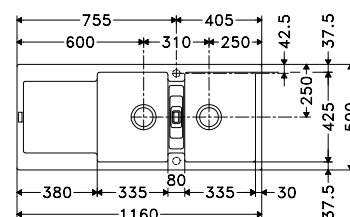

**Koffieroom**  
MRG651KR1  
FUN 114.0638.382

**Metaal wit**  
MRG651MW1  
FUN 114.0166.850

Spel tafels

MARIS

**5**  
YEARS  
GARANTIE

Kastmaat **800 mm**  
Buitenmaat **1160 x 500 mm**  
Bakken **2 x 335 x 425 x 200 mm**  
Positie overloop **tussenbrug**  
Uitsparing **1140 x 480 mm (R 20 mm)**