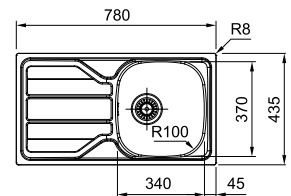

Kastmaat **450 mm**
Buitenmaat **780 x 435 mm**
Bak **340 x 370 x 150 mm**
Positie overloop bak
Uitsparing **760 x 415 mm (R 10 mm)**

FLX611-78/441 / FUN 101.0730.328

Inbouw

Glad / Omkeerbaar

€ 195,00 excl. BTW*

€ 235,95 incl. BTW*

* Verkoopprijs omvat afloopsysteem

Vervanger voor Eurostar ETX6141

Buitenmaat voor naar achter is 435 mm!

03

10
YEARS
GARANTIE