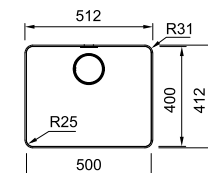

MYTHOS

10 YEARS GARANTIE

Kastmaat 800 mm
Bak 700 x 400 x 200 mm
Positie overloop bak
Uitsparing SlimTop 706 x 406 mm (R 28 mm)

Manuele lediging

MYX210700M1
FUN 127.0717.436
Vlakbouw/SlimTop
Glad
Buitenmaat 712 x 412 mm
€ 870,50 excl. BTW*
€ 1.053,31 incl. BTW*

Automatische lediging

MYX2107001
FUN 127.0607.055
Vlakbouw/SlimTop
Glad
Buitenmaat 712 x 412 mm
€ 930,50 excl. BTW*
€ 1.125,91 incl. BTW*

MYX110700M1
FUN 122.0717.426
Onderbouw
Glad
Buitenmaat 740 x 440 mm
€ 770,00 excl. BTW*
€ 931,70 incl. BTW*

MYX1107001
FUN 122.0606.984
Onderbouw
Glad
Buitenmaat 740 x 440 mm
€ 830,00 excl. BTW*
€ 1.004,30 incl. BTW*

* Verkoopprijs omvat afloopstelsysteem

* Verkoopprijs omvat afloopstelsysteem met drukknopventiel

MYTHOS

10 YEARS GARANTIE

Kastmaat 800 mm
Bak 550 x 400 x 200 mm
Positie overloop bak
Uitsparing SlimTop 556 x 406 mm (R 28 mm)

Manuele lediging

MYX210550M1
FUN 127.0717.435
Vlakbouw/SlimTop
Glad
Buitenmaat 562 x 412 mm
€ 770,00 excl. BTW*
€ 931,70 incl. BTW*

Automatische lediging

MYX2105501
FUN 127.0607.054
Vlakbouw/SlimTop
Glad
Buitenmaat 562 x 412 mm
€ 830,00 excl. BTW*
€ 1.004,30 incl. BTW*

MYX110550M1
FUN 122.0717.425
Onderbouw
Glad
Buitenmaat 590 x 440 mm
€ 670,00 excl. BTW*
€ 810,70 incl. BTW*

MYX1105501
FUN 122.0606.981
Onderbouw
Glad
Buitenmaat 590 x 440 mm
€ 730,00 excl. BTW*
€ 883,30 incl. BTW*

* Verkoopprijs omvat ventiel en overloop (afloopstelsysteem afzonderlijk te bestellen)

* Verkoopprijs omvat ventiel en overloop met drukknopventiel (afloopstelsysteem afzonderlijk te bestellen)

MYTHOS

10 YEARS GARANTIE

Kastmaat 600 mm
Bak 500 x 400 x 200 mm
Positie overloop bak
Uitsparing SlimTop 506 x 406 mm (R 28 mm)

Manuele lediging

MYX210500M1
FUN 127.0717.434
Vlakbouw/SlimTop
Glad
Buitenmaat 512 x 412 mm
€ 770,00 excl. BTW*
€ 931,70 incl. BTW*