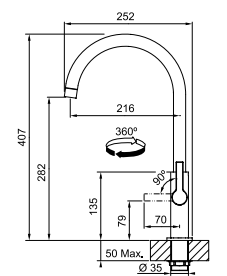

Vergeet de kraanversteviger niet (p. 276)