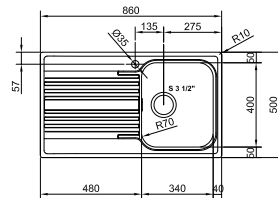

## Een volmaakt duo met

Franke kranen vanaf p. 130

**Smart Glenda**  
Zwenkbare uitloop  
Chroom  
301047  
**FUN 115.0706.985**  
€ 290,00 (excl. BTW)  
€ 350,90 (incl. BTW)

SMART

10  
YEARS  
GARANTIE

Kastmaat **450 mm**  
Buitenmaat **860 x 500 mm**  
Bak **340 x 400 x 180 mm**  
Positie overloop bak  
Uitsparing **840 x 480 mm (R 10 mm)**