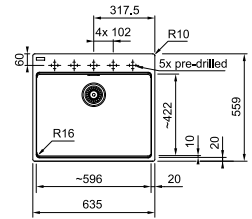

MARIS
5
YEARS
GARANTIE

01 02 03 04 05

MRG 610 600 - Inbouw

€ 604,50 excl. BTW*

€ **731,45 incl. BTW***

* Verkoopprijs omvat afloopstelsysteem

Kastmaat **700 mm**
Buitenmaat **635 x 559 mm**
Bak **596 x 422 x 127 mm**
Positie overloop **bak**
Uitsparing **615 x 539 mm (R 15 mm)**

Zwart mat
MRG610600MB1
FUN 114.0733.764

Steengrijs
MRG610600SG1
FUN 114.0733.765

Metaal wit
MRG610600MW1
FUN 114.0733.766