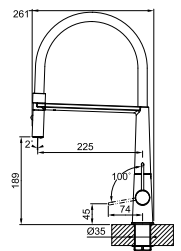

# Icon

MYTHOS

**5**  
YEARS  
GARANTIE

Eéngreepsmengkraan  
**met beweegbare uitloop**  
Hoge druk  
Zwaaihoek **360°**

- Soepele aansluitslangen (450 mm)
- Kraangat Ø 35 mm
- Bedieningsgreep rechts
- Geleverd met versterking voor montage op RVS spoeltafels
- Metaal omklede verende handdoucheslang
- Metalen uitloop
- Laminaire straalregelaar