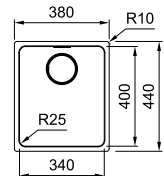

MYTHOS

10 YEARS GARANTIE

01 02 03 04

Kastmaat **600 mm**
Bak **450 x 400 x 200 mm**
Positie overloop bak
Uitsparing SlimTop **456 x 406 mm (R 28 mm)**

Manuele lediging

MYX210450M1
FUN 127.0717.433
Vlakbouw/SlimTop
Glad
Buitenmaat **462 x 412 mm**
€ 720,00 excl. BTW*
€ 871,20 incl. BTW*

MYX110450M1
FUN 122.0717.423
Onderbouw
Glad
Buitenmaat **490 x 440 mm**
€ 619,50 excl. BTW*
€ 749,60 incl. BTW*

* Verkoopprijs omvat ventiel en overloop (afloopsysteem afzonderlijk te bestellen)

Automatische lediging

MYX2104501
FUN 127.0607.052
Vlakbouw/SlimTop
Glad
Buitenmaat **462 x 412 mm**
€ 780,00 excl. BTW*
€ 943,80 incl. BTW*

MYX1104501
FUN 122.0606.977
Onderbouw
Glad
Buitenmaat **490 x 440 mm**
€ 679,50 excl. BTW*
€ 822,20 incl. BTW*

* Verkoopprijs omvat ventiel en overloop met drukknopventiel (afloopsysteem afzonderlijk te bestellen)

MYTHOS

10 YEARS GARANTIE

01 02 03 04

Kastmaat **450 mm**
Bak **340 x 400 x 200 mm**
Positie overloop bak
Uitsparing SlimTop **346 x 406 mm (R 28 mm)**

Manuele lediging

MYX210340M1
FUN 127.0717.432
Vlakbouw/SlimTop
Glad
Buitenmaat **352 x 412 mm**
€ 670,00 excl. BTW*
€ 810,70 incl. BTW*

MYX110340M1
FUN 122.0717.422
Onderbouw
Glad
Buitenmaat **380 x 440 mm**
€ 569,50 excl. BTW*
€ 689,10 incl. BTW*

* Verkoopprijs omvat ventiel en overloop (afloopsysteem afzonderlijk te bestellen)

Automatische lediging

MYX2103401
FUN 127.0607.051
Vlakbouw/SlimTop
Glad
Buitenmaat **352 x 412 mm**
€ 730,00 excl. BTW*
€ 883,30 incl. BTW*

MYX1103401
FUN 122.0606.976
Onderbouw
Glad
Buitenmaat **380 x 440 mm**
€ 629,50 excl. BTW*
€ 761,70 incl. BTW*

* Verkoopprijs omvat ventiel en overloop met drukknopventiel (afloopsysteem afzonderlijk te bestellen)

MYTHOS

10 YEARS GARANTIE

03 04

Kastmaat **300 mm**
Buitenmaat **200 x 440 mm**
Bak **160 x 400 x 150 mm**
Positie overloop bak

Manuele lediging