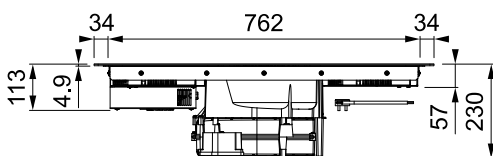

**Geluidsniveau** volgens DIN EN 60704-3

Min. **51 dB(A)**

Max. **65 dB(A)**

**Uitsparing inbouw:**  
802 x 492 mm

**Uitsparing vlakbouw:**  
802 x 492 mm + 5 mm uitfrezing  
832 x 522 mm (R 11 mm)

Dampkappen