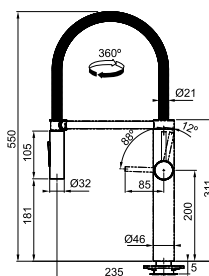

# Pescara

MYTHOS

**5**  
YEARS  
GARANTIE

RVS  
301791 / FUN 115.0472.959  
€ 955,00 excl. BTW / € 1.155,55 incl. BTW

Eéngreepsmengkraan met beweegbare uitloop met sproeier  
Hoge druk  
Zwaaihoek 360°

- Soepele aansluitslangen (420 mm)
- Kraangat Ø 35 mm
- Uitgerust met anti-terugslagklep vlg. EN 1717
- Geleverd met versterking voor montage op RVS spoeltafels
- Metaal omklede verende handdoucheslang
- Metalen uitloop