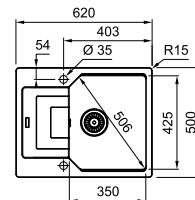

MARIS

5
YEARS
GARANTIE

01 02

UBG 611 62 - Inbouw

Omkeerbaar

€ 465,50 excl. BTW*

€ 563,26 incl. BTW*

* Verkoopprijs omvat afloopstelsysteem

Kastmaat **450 mm**

Buitenmaat **620 x 500 mm**

Bak **350 x 425 x 220 mm**

Positie overloop bak

Uitsparing **600 x 480 mm (R 15 mm)**

Zwart mat
UBG61162MB1
FUN 114.0694.639

Onyx
UBG61162OX1
FUN 114.0694.640

Leigrijs
UBG61162LG1
FUN 114.0715.785

Steengrijs
UBG61162SG1
FUN 114.0694.641

Metaal wit
UBG61162MW1
FUN 114.0694.642

MARIS

5
YEARS
GARANTIE

01 02

UBG 611 86 - Inbouw

Omkeerbaar

€ 490,00 excl. BTW*

€ 592,90 incl. BTW*

* Verkoopprijs omvat afloopstelsysteem

Kastmaat **500 mm**

Buitenmaat **860 x 500 mm**

Bak **390 x 425 x 220 mm**

Positie overloop bak

Uitsparing **840 x 480 mm (R 15 mm)**

Zwart mat
UBG61186MB1
FUN 114.0693.246

Onyx
UBG61186OX1
FUN 114.0693.247

Leigrijs
UBG61186LG1
FUN 114.0715.786

Steengrijs
UBG61186SG1
FUN 114.0693.248

Metaal wit
UBG61186MW1
FUN 114.0693.249

MARIS

5
YEARS
GARANTIE

01 02

UBG 651 - Inbouw

Omkeerbaar

€ 600,50 excl. BTW*

€ 726,61 incl. BTW*

* Verkoopprijs omvat afloopstelsysteem

Kastmaat **600 mm**

Buitenmaat **1000 x 500 mm**

Bakken **350 x 425 x 220 mm**

166 x 322 x 139 mm

Positie overloop grote bak

Uitsparing **980 x 480 mm (R 15 mm)**

Zwart mat
UBG651MB1
FUN 114.0694.643

Onyx
UBG651OX1
FUN 114.0694.644

Leigrijs
UBG651LG1
FUN 114.0715.787

Steengrijs
UBG651SG1
FUN 114.0694.645

Metaal wit
UBG651MW1
FUN 114.0694.646

MARIS

5
YEARS
GARANTIE

01 02

UBG 621 - Inbouw

Omkeerbaar

€ 674,00 excl. BTW*

€ 815,54 incl. BTW*

* Verkoopprijs omvat afloopstelsysteem

Kastmaat **800 mm**

Buitenmaat **1160 x 500 mm**

Bakken **2 x 350 x 425 x 220 mm**

Positie overloop binnenste grote bak

Uitsparing **1140 x 480 mm (R 15 mm)**

Zwart mat
UBG621MB1
FUN 114.0694.647

Onyx
UBG621OX1
FUN 114.0694.648

Leigrijs
UBG621LG1
FUN 114.0715.788

Steengrijs
UBG621SG1
FUN 114.0694.649