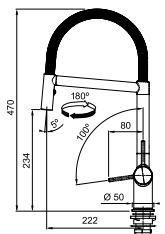

Vergeet de kraanversteviger niet (p. 276)