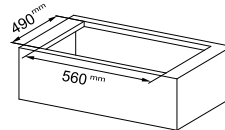

Installatieset voor
recirculatie via plint
305627
FUN 112.0711.986
€ 280,00 excl. BTW)
€ 338,80 (incl. BTW)

- **Kookplaatafzuiging** 700 mm
- Glazen paneelvlak
- Inbouw of vlakbouw
- 9 vermogenstanden, intensief en nalooptijd
- Waterbestendige motor
- Elektronische sturing met touch control
- Filter verzadigingsaanwijzer
- Wasbare metalen filters + watercollector
- Afblaasopening 217 x 85 mm (gebruik van reductie vermindert capaciteit dampkap)
- Inductiekookplaat - 4 zones 210 x 190 mm
- 2 brugzones 210 x 380 mm
- Timer
- Kinderslot
- Voorinstellingen: ontdoeien (42°C) - opwarmen (74°C) - koken (92°C)
- **2 brugzones 210 x 380 mm, passend in kast van 600 mm**

Afzuigvermogen volgens DIN IEC 61591

Min. **230 m³/u**

Max. **500 m³/u**

Int. **630 m³/u**

Vermogen kookplaat

Vermogenstanden **2,1 kW**

Booster **3 kW**

Vermogen max. **7,4 kW**

Geluidsniveau volgens DIN EN 60704-3

Min. **49 dB(A)**

Max. **68 dB(A)**

Uitsparing inbouw:

560 x 490 mm