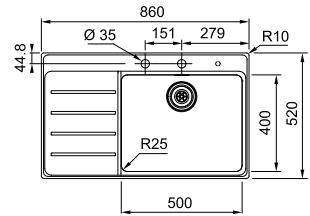

Kastmaat **600 mm**
Buitenmaat **860 x 520 mm**
Bak **500 x 400 x 200 mm**
Positie overloop bak
Uitsparing SlimTop
846 x 506 mm (R 10 - 20 mm)

MYX211TLL1 / FUN 127.0635.640
Vlakbouw/SlimTop
Glad / Druipblad links
€ 1.090,50 excl. BTW*
€ 1.319,51 incl. BTW*

MYX211TLR1 / FUN 127.0635.772
Vlakbouw/SlimTop
Glad / Druipblad rechts
€ 1.090,50 excl. BTW*
€ 1.319,51 incl. BTW*

* Verkoopprijs omvat afloopstelsysteem met drukknopventiel