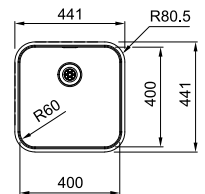

10
YEARS
GARANTIE

Kastmaat **500 mm**
Buitenmaat **441 x 441 mm**
Bak **400 x 400 x 171 mm**
Positie overloop **bak**
Uitsparing SlimTop **421 x 421 mm (R 70,5 mm)**