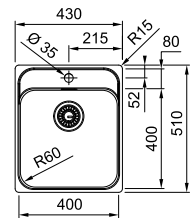

01

* Verkoopprijs omvat afloopsysteem