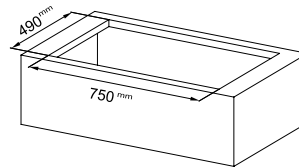

**Uitsparing inbouw:**  
750 x 490 mm

**Uitsparing vlakbouw:**  
832 x 522 mm (R 6 mm)

**Installatiesets**

Installatieset voor luchtvoer via plint  
305625  
FUN 112.0711.355  
€ 220,00 (excl. BTW)  
€ 266,20 (incl. BTW)