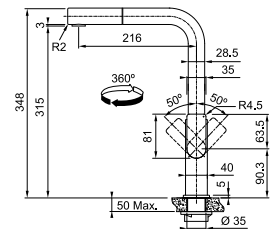

Mythos

MYTHOS

5
YEARS
GARANTIE

RVS
301851 / FUN 115.0547.853
€ 650,00 excl. BTW / € 786,50 incl. BTW

Industrieel zwart
301853 / FUN 115.0550.442
€ 770,00 excl. BTW / € 931,70 incl. BTW

De PVD technologie zorgt voor een sterke en unieke kleur.

Eéngreepsmengkraan met uittrekbare uitloop
Hoge druk
Zwaaihoek **360°**

- Soepele aansluitslangen (450 mm)
- Kraangat Ø 35 mm
- Bedieningsgreep rechts
- Uitgerust met anti-terugslagklep vlg. EN 1717
- Geleverd met versterking voor montage op RVS spoeltafels
- Kunststof handdoucheslang
- RVS uitloop
- Laminaire straalregelaar

Vergeet de kraanversteviger niet (p. 276)

MYTHOS

5
YEARS
GARANTIE

RVS
301869 / FUN 115.0547.852
€ 560,00 excl. BTW / € 677,60 incl. BTW

Industrieel zwart
301870 / FUN 115.0550.441
€ 680,00 excl. BTW / € 822,80 incl. BTW

De PVD technologie zorgt voor een sterke en unieke kleur.

Eéngreepsmengkraan met zwenkbare uitloop
Hoge druk
Zwaaihoek **360°**

- Soepele aansluitslangen (450 mm)
- Kraangat Ø 35 mm
- Bedieningsgreep rechts
- Geleverd met versterking voor montage op RVS spoeltafels
- Laminaire straalregelaar

Vergeet de kraanversteviger niet (p. 276)