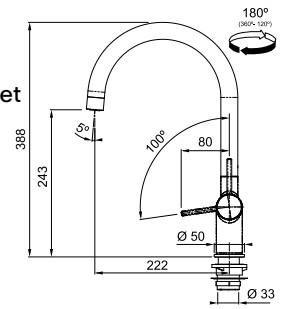

MARIS

2
YEARS
GARANTIE

Zwart mat
302273 / FUN 160.0702.518
€ 1.350,00 excl. BTW / € 1.633,50 incl. BTW

Indicatieve verkoopprijzen inclusief 21% BTW
en € 0,25 recupelbijdrage

**Eéngreepsmengkraan met
zwenkbare uitloop**
3-in-1 elektronisch kokendwatersysteem
Inclusief boiler, Pro M-waterfilter en aansluitset
Hoge druk
Zwaaihoek 180°

- Soepele aansluitslangen (500 mm)
- Kraangat Ø 35 mm
- Afdichting op keramische schijven
- Bedieningsgreep rechts
- Geluidsklasse 1
- Geleverd met versterking voor montage op RVS spoeltafels
- Elektronische kokend water bediening
- Laminaire straalregelaar

- Inhoud boiler 4 L
- Opslag temperatuur 103°C
- Effectieve uitstroom 2,5 liter 100°C
- Inclusief Pro M-waterfilter en aansluitset

Vergeet de kraanversteviger niet (p. 276)

Franke's functionaliteiten

Franke's 3-in-1 kokendwaterkraan biedt direct kokend water, waardoor koken en bereidingstijd worden verkort. Gemak en comfort in de keuken staan centraal! Inclusief boiler, Pro M-waterfilter en aansluitset.

Zin om uw multifunctionele kraan in topvorm te houden? Registreer uw product en activeer ons onderhoudscontract.