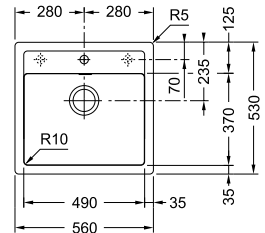

Sirius

Accessories make everything better

01

300617
FUN 112.0595.334
Snijplank (hout)
280 x 532 mm
€ 51,11 (excl. BTW)
€ 61,84 (incl. BTW)

02

All-In toebehorenset: Make it better!
Deze multifunctionele toebehorenset maakt elke spoelbak compleet.
Meer weten? Zie p. 266

Franke's functionaliteiten

Kraanwerkbank

Een volmaakt duo met Franke kranen vanaf p. 130

Lina
Zwenkbare uitloop
Chrom
301943
FUN 115.0693.228
€ 225,00 (excl. BTW)
€ 272,25 (incl. BTW)

SMART

5 YEARS GARANTIE

XL

01 02

Inbouw
€ 292,50 excl. BTW*
€ 353,93 incl. BTW*

* Verkoopprijs omvat afloopsysteem

Kastmaat **600 mm**
Buitenmaat **560 x 530 mm**
Bak **490 x 370 x 200 mm**
Positie overloop bak
Uitsparing **540 x 495 mm (R 7,5 mm)**

Zwart mat
SID610490ZW1
FUN 143.0714.216

Wit
SID610490PW1
FUN 143.0717.379

SMART

5 YEARS GARANTIE

01 02

Inbouw
€ 275,50 excl. BTW*
€ 333,36 incl. BTW*

* Verkoopprijs omvat afloopsysteem

Kastmaat **450 mm**
Buitenmaat **430 x 530 mm**
Bak **360 x 370 x 200 mm**
Positie overloop bak
Uitsparing **410 x 495 mm (R 7,5 mm)**

Zwart mat
SID610360ZW1
FUN 143.0714.215

Wit
SID610360PW1
FUN 143.0717.401