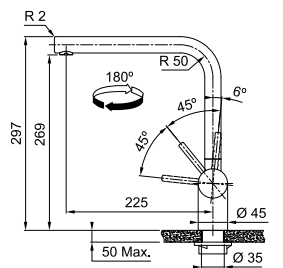

**Antraciet**  
301946 / FUN 115.0628.207  
€ 425,00 excl. BTW / € 514,25 incl. BTW

**Eéngreepsmengkraan met zwenkbare uitloop**  
Hoge druk  
Zwaaihoek 180°

- Soepele aansluitslangen (450 mm)
- Kraangat Ø 35 mm
- Bedieningsgreep rechts
- Geleverd met versterking voor montage op RVS spoeltafels
- Laminaire straalregelaar