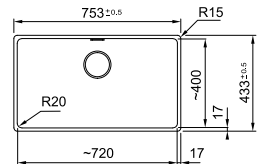

01 02 03

MRG 210 720 - Vlakbouw
€ 604,50 excl. BTW*
€ 731,45 incl. BTW*

MRG 110 720 - Onderbouw
€ 535,00 excl. BTW*
€ 647,35 incl. BTW*

* Verkoopprijs omvat afloopstelsel

Zwart mat
MRG210720MB1
FUN 135.0691.638

Onyx
MRG210720OX1
FUN 135.0694.623

Leigrijs
MRG210720LG1
FUN 135.0715.778

Steengrijs
MRG210720SG1
FUN 135.0694.624

Metaal wit
MRG210720MW1
FUN 135.0691.639

Zwart mat
MRG110720MB1
FUN 125.0692.232

Onyx
MRG110720OX1
FUN 125.0692.233

Leigrijs
MRG110720LG1
FUN 125.0714.242

Steengrijs
MRG110720SG1
FUN 125.0692.234

Koffieroom
MRG110720KR1
FUN 125.0692.236

Metaal wit
MRG110720MW1
FUN 125.0692.237

MARIS

5
YEARS
GARANTIE