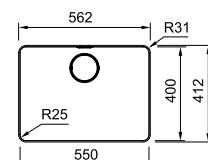

MYTHOS

10 YEARS GARANTIE

Kastmaat 800 mm
Bak 700 x 400 x 200 mm
Positie overloop bak
Uitsparing SlimTop 706 x 406 mm (R 28 mm)

Manuele lediging

MYX210700M1
FUN 127.0717.436
Vlakbouw/SlimTop
Glad
Buitenmaat 712 x 412 mm
€ 870,50 excl. BTW*
€ 1.053,31 incl. BTW*

Automatische lediging

MYX2107001
FUN 127.0607.055
Vlakbouw/SlimTop
Glad
Buitenmaat 712 x 412 mm
€ 930,50 excl. BTW*
€ 1.125,91 incl. BTW*

MYX110700M1
FUN 122.0717.426
Onderbouw
Glad
Buitenmaat 740 x 440 mm
€ 770,00 excl. BTW*
€ 931,70 incl. BTW*

MYX1107001
FUN 122.0606.984
Onderbouw
Glad
Buitenmaat 740 x 440 mm
€ 830,00 excl. BTW*
€ 1.004,30 incl. BTW*

* Verkoopprijs omvat afloopstelsysteem

* Verkoopprijs omvat afloopstelsysteem met drukknopventiel

MYTHOS

10 YEARS GARANTIE

Kastmaat 800 mm
Bak 550 x 400 x 200 mm
Positie overloop bak
Uitsparing SlimTop 556 x 406 mm (R 28 mm)

Manuele lediging

MYX210550M1
FUN 127.0717.435
Vlakbouw/SlimTop
Glad
Buitenmaat 562 x 412 mm
€ 770,00 excl. BTW*
€ 931,70 incl. BTW*

Automatische lediging

MYX2105501
FUN 127.0607.054
Vlakbouw/SlimTop
Glad
Buitenmaat 562 x 412 mm
€ 830,00 excl. BTW*
€ 1.004,30 incl. BTW*

MYX110550M1
FUN 122.0717.425
Onderbouw
Glad
Buitenmaat 590 x 440 mm
€ 670,00 excl. BTW*
€ 810,70 incl. BTW*

MYX1105501
FUN 122.0606.981
Onderbouw
Glad
Buitenmaat 590 x 440 mm
€ 730,00 excl. BTW*
€ 883,30 incl. BTW*

* Verkoopprijs omvat ventiel en overloop (afloopstelsysteem afzonderlijk te bestellen)

* Verkoopprijs omvat ventiel en overloop met drukknopventiel (afloopstelsysteem afzonderlijk te bestellen)

MYTHOS

10 YEARS GARANTIE

Kastmaat 600 mm
Bak 500 x 400 x 200 mm
Positie overloop bak
Uitsparing SlimTop 506 x 406 mm (R 28 mm)

Manuele lediging

MYX210500M1
FUN 127.0717.434
Vlakbouw/SlimTop
Glad
Buitenmaat 512 x 412 mm
€ 770,00 excl. BTW*
€ 931,70 incl. BTW*