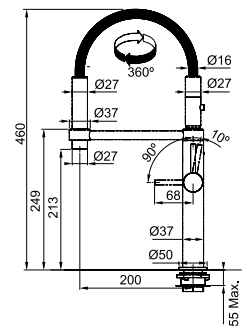

5
YEARS
GARANTIE

Eéngreepsmengkraan
met beweegbare uitloop - 360°
Hoge druk
Zwaaiohoek 360°

- Soepele aansluitslangen
- Kraangat Ø 35 mm
- Uitgerust met anti-terugslagklep vlg. EN 1717
- Geleverd met versterking voor montage op RVS spoeltafels
- Metaal omklede verende handdoucheslang
- Metalen uitloop
- Waterbesparende bediening