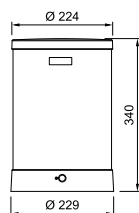

Filtratieset 4-in-1
302276
FUN 112.0712.978
€ 295,00 (excl. BTW)
€ 356,95 (incl. BTW)