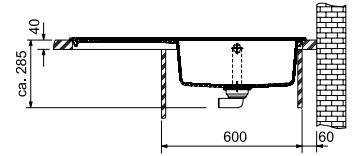

## It's all about the details

Het ventiel en overloop in passend zwart?  
Kies voor Colorline en ga voor ultieme eenheid  
in kleur én stijl. Meer weten? Zie p. 274

MYTHOS

**5**  
YEARS  
GARANTIE

Kastmaat **600 mm**  
Buitenmaat **1000 x 515 mm**  
Bak **500 x 390 x 190 mm**  
Positie overloop **bak**  
Uitsparing **984 x 499 mm (R 10 mm)**