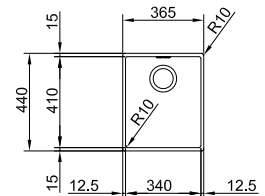

SMART

5
YEARS
GARANTIE

Kastmaat **600 mm**
Buitenmaat **560 x 440 mm**
Bakken **340 x 410 x 200 mm**
160 x 410 x 140 mm
Positie overloop **grote bak**

Onderbouw
€ 349,00 excl. BTW*
€ **422,29 incl. BTW***

* Verkoopprijs omvat afloopstelsysteem

Zwart mat
SID160DZW1
FUN 125.0352.889

Wit
SID160DPW1
FUN 144.0662.282

SMART

5
YEARS
GARANTIE

Kastmaat **600 mm**
Buitenmaat **525 x 440 mm**
Bak **500 x 410 x 200 mm**
Positie overloop **bak**

Onderbouw
€ 225,00 excl. BTW*
€ **272,25 incl. BTW***

* Verkoopprijs omvat ventiel en overloop
(afloopstelsysteem afzonderlijk bestellen)

Zwart mat
SID110500ZW1
FUN 125.0352.885

Wit
SID110500PW1
FUN 144.0662.285

SMART

5
YEARS
GARANTIE

Kastmaat **450 mm**
Buitenmaat **365 x 440 mm**
Bak **340 x 410 x 200 mm**
Positie overloop **bak**

Onderbouw
€ 191,50 excl. BTW*
€ **231,72 incl. BTW***

* Verkoopprijs omvat ventiel en overloop
(afloopstelsysteem afzonderlijk bestellen)

Zwart mat
SID110340ZW1
FUN 125.0352.881

Wit
SID110340PW1
FUN 144.0662.287

SMART

5
YEARS
GARANTIE

Kastmaat **300 mm**
Buitenmaat **185 x 440 mm**
Bak **160 x 410 x 140 mm**
Positie overloop **bak**

Onderbouw
€ 157,50 excl. BTW*
€ **190,58 incl. BTW***

* Verkoopprijs omvat ventiel en overloop
(afloopstelsysteem afzonderlijk bestellen)

Zwart mat
SID110160ZW1
FUN 125.0352.847

Wit
SID110160PW1
FUN 144.0717.395