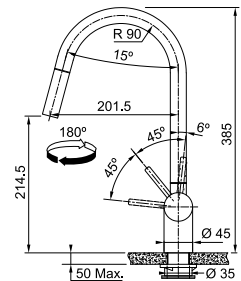

Vergeet de kraanversteviger niet (p. 276)

MARIS