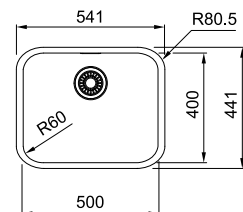

SMART

10
YEARS
GARANTIE

01

Kastmaat **800 mm**
Buitenmaat **580 x 450 mm**
Bakken **341 x 401 x 180 mm**
160 x 300 x 120 mm
Positie overloop bak

SRX160L1 / FUN 122.0736.221
Onderbouw
Glad / Grote bak links
€ 412,00 excl. BTW*
€ 498,52 incl. BTW*

SRX160R1 / FUN 122.0736.222
Onderbouw
Glad / Grote bak rechts
€ 412,00 excl. BTW*
€ 498,52 incl. BTW*

* Verkoopprijs omvat afloopstelsysteem

Vervanger voor Ariane reeks

SMART

10
YEARS
GARANTIE

01

Kastmaat **900 mm**
Buitenmaat **762 x 447 mm**
Bakken **2 x 341 x 401 x 180 mm**
Positie overloop bak

SRX1201 / FUN 122.0736.224
Onderbouw
Glad
€ 482,00 excl. BTW*
€ 583,22 incl. BTW*

* Verkoopprijs omvat afloopstelsysteem

Vervanger voor Ariane reeks

SMART

10
YEARS
GARANTIE

01

Kastmaat **600 mm**
Buitenmaat **541 x 441 mm**
Bak **500 x 400 x 180 mm**
Positie overloop bak

SRX1105001 / FUN 122.0736.150
Onderbouw
Glad
€ 238,00 excl. BTW*
€ 287,98 incl. BTW*

* Verkoopprijs omvat ventiel en overloop
(afloopstelsysteem afzonderlijk te bestellen)

Vervanger voor Ariane reeks