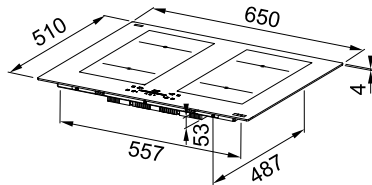

5
YEARS
GARANTIE

NEW

- **Inductiekookplaat** 650 mm met K-link technologie
- 2 Flex-zones van 395 x 220 mm Boost 3000 W
- 4 kookzones van 197 x 220 mm
- Automatische panherkenning
- Sensitieve bediening met 10 vermogensstanden inclusief Boost
- Timer voor elke zone
- Automatische start
- Kinderbeveiliging, restwarmte
- Functies: smelten, warmhouden, pauzeren en terugroepen
- Vermogen per zone: 2100 W - Booster 3000 W

Technische specificaties:

- Afmetingen (H x B x D): 57 x 650 x 510 mm
- Inbouwafmetingen: 560 x 490 mm
- Vermogensregelaar: 2,5 kW - 4 kW - 6 kW - 7,4 kW
- Totaal vermogen: 7,4 kW

Om de K-Link functie te activeren, heb je een compatibele dampkap nodig, zie p. 229, 235, 237, 241