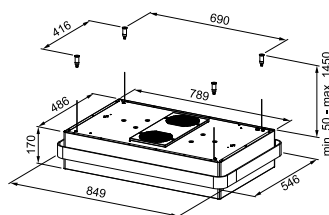

- **Recirculatie eilanddampkap 800 mm** met **Mythos Masterpiece** kleuraccent
- Zwart geschilderde behuizing
- Geïntegreerde touch toetsen
- Nalooptijd
- Intervalschakeling
- Wasbare metalen filter
- Afblaasopening **Ø 150 mm** (gebruik van reductie vermindert capaciteit dampkap)

Dampkap met 2 motors met afzuigcapaciteit tot **600 m³/u**.

Recirculatie-dampkap niet onderworpen aan de EU verordeningen 65/2014 and 66/2014.

Verlichting LED, instelbare witfunctie met dimmer **1 x 4 W 2700-5000K**

5
YEARS
GARANTIE

NEW

Toebehoren

Actieve koolstoffilter regenererbaar

(1 stuk vereist)

Per stuk

305646

FUN 112.0735.432

€ 110,00 (excl. BTW)

€ 133,10 (incl. BTW)

Functionaliteiten

K-LINK Technologie

Geavanceerde technologie koppelt de dampkap aan de K-Link inductiekookplaat voor extra gemak en functionaliteit.

Inductiekookplaat

>65< met K-link

FMA654IFKLBK

FUN 108.0704.935

€ 950,00 (excl. BTW)

€ 1.149,50 (incl. BTW)

Meer details: zie p. 278

Inductiekookplaat

>80< met K-link

FMY805IFKLBK

FUN 108.0704.932

€ 1.700,00 (excl. BTW)

€ 2.057,00 (incl. BTW)

Meer details: zie p. 278