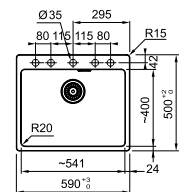

MARIS

5
YEARS
GARANTIE

01 02 03

MRG 620 - Inbouw

€ 976,50 excl. BTW*

€ 1.181,57 incl. BTW*

* Verkoopprijs omvat afloopstelsysteem

Kastmaat **800 mm**

Buitenmaat **760 x 500 mm**

Bakken **2 x 340 x 400 x 200 mm**

Positie overloop **grote bak links**

Uitsparing **740 x 480 mm (R 15 mm)**

Zwart mat
MRG620MB1
FUN 114.0668.738

Onyx
MRG620OX1
FUN 114.0668.739

Leigrijs
MRG620LG1
FUN 114.0714.238

Steengrijs
MRG620SG1
FUN 114.0668.741

Koffieroom
MRG620KR1
FUN 114.0668.746

Metaal wit
MRG620MW1
FUN 114.0668.747

MARIS

5
YEARS
GARANTIE

01 02 03

MRG 610 730 - Inbouw

€ 674,50 excl. BTW*

€ 816,15 incl. BTW*

* Verkoopprijs omvat afloopstelsysteem

Kastmaat **800 mm**

Buitenmaat **780 x 500 mm**

Bak **731 x 400 x 200 mm**

Positie overloop **bak**

Uitsparing **760 x 480 mm (R 15 mm)**

XL bak, ideaal voor grote schotels,
bakplaten en ovenroosters

Zwart mat
MRG610730MB1
FUN 114.0668.727

Onyx
MRG610730OX1
FUN 114.0668.728

Leigrijs
MRG610730LG1
FUN 114.0714.237

Steengrijs
MRG610730SG1
FUN 114.0668.729

Koffieroom
MRG610730KR1
FUN 114.0668.732

Metaal wit
MRG610730MW1
FUN 114.0668.735

MARIS

5
YEARS
GARANTIE

01 02 03

MRG 610 540 - Inbouw

€ 604,50 excl. BTW*

€ 731,45 incl. BTW*

* Verkoopprijs omvat afloopstelsysteem

Kastmaat **600 mm**

Buitenmaat **590 x 500 mm**

Bak **541 x 400 x 200 mm**

Positie overloop **bak**

Uitsparing **570 x 480 mm (R 15 mm)**

XL bak, ideaal voor grote schotels,
bakplaten en ovenroosters

Zwart mat
MRG610540MB1
FUN 114.0668.630

Onyx
MRG610540OX1
FUN 114.0668.631

Leigrijs
MRG610540LG1
FUN 114.0714.236

Steengrijs
MRG610540SG1
FUN 114.0668.632

Koffieroom
MRG610540KR1
FUN 114.0668.725

Metaal wit
MRG610540MW1
FUN 114.0668.726

MARIS

5
YEARS
GARANTIE

01 02 03

MRG 610 390 - Inbouw

€ 569,50 excl. BTW*

€ 689,10 incl. BTW*

* Verkoopprijs omvat afloopstelsysteem

Kastmaat **450 mm**

Buitenmaat **440 x 500 mm**

Bak **391 x 400 x 200 mm**