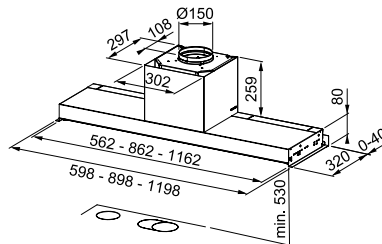

- **Inbouwdampkap** 600 mm / 900 mm / 1200 mm **Drip Free**
- Roestvrij stalen behuizing
- Roestvrij stalen paneelvlak
- 3 vermogenstanden en intensief
- Elektronische sturing met touch control
- Filter verzadigingsaanwijzer
- Wasbare metalen filter
- Afblaasopening **Ø 150 mm** (gebruik van reductie vermindert capaciteit dampkap)
- Sound Pro ventilator, de dynamiek van stilte (p. 216)

Afzuigvermogen volgens DIN IEC 61591
Min. **280 m³/u**
Max. **580 m³/u**
Int. **710 m³/u**

Geluidsniveau volgens DIN EN 60704-3
Min. **49 dB(A)**
Max. **65 dB(A)**

Druk max. **550 Pa**
Motorvermogen max. **240 W**
Verlichting LED, Dimbaar **2 x 1W 4000K**