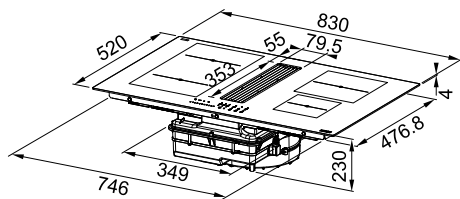

MARIS

5
YEARS
GARANTIE

NEW

BRUSH-LESS

FLEXI ZONE

Zwart glas - luchtevacuatie
>83< FMA8381HI / FUN 340.0705.228
€ 1.900,00 excl. BTW / € 2.300,09 incl. BTW

Zwart glas - luchtcirculatie
>83< FMA8381RHI / FUN 340.0705.337
€ 2.020,00 excl. BTW / € 2.445,29 incl. BTW

Indicatieve verkoopprijzen inclusief 21% BTW en € 1 recuperbijdrage

De koolstoffilter is inbegrepen in de recirculatieversie

Product wordt beleverd voor volwaardige installatie met uitvoer achteraan (incl. plintrooster), bruikbaar bij luchtevacuatie als bij luchtcirculatie

- **Kookplaatafzuiging** 830 mm
- Glazen paneelvlak
- Inbouw of vlakbouw
- 9 vermogenstanden, intensief en nalooptijd
- Waterbestendige motor
- Elektronische sturing met touch control
- Filter verzadigingsaanwijzer
- Wasbare metalen filters + watercollector
- Afblaasopening 217 x 85 mm (gebruik van reductie vermindert capaciteit dampkap)
- Inductiekookplaat - 2 zones 210 x 190 mm - 1 zone ø 200 mm - 1 zone ø 145 mm
- 2 brugzones 210 x 380 mm
- Timer
- Kinderslot
- Voorinstellingen: ontdoeien (42°C) - opwarmen (74°C) - koken (92°C)

Afzuigvermogen volgens DIN IEC 61591

Min. **210 m³/u**
Max. **450 m³/u**
Int. **600 m³/u**

Vermogen kookplaat

Vermogenstanden **2,1 kW**
Booster **3 kW**
Vermogen max. **7,4 kW**

Geluidsniveau volgens DIN EN 60704-3

Min. **49 dB(A)**
Max. **67 dB(A)**

Uitsparing inbouw:

750 x 490 mm

Uitsparing vlakbouw:

832 x 522 mm (R 6 mm)

Installatiesets

Installatieset voor luchtvoer via plint
305625
FUN 112.0711.355
€ 220,00 (excl. BTW)
€ 266,20 (incl. BTW)

Installatieset voor recirculatie in kast
305626
FUN 112.0711.985
€ 280,00 xcl. BTW)
€ 338,80(incl. BTW)

Installatieset voor recirculatie via plint
305627
FUN 112.0711.986
€ 280,00 xcl. BTW)
€ 338,80(incl. BTW)

Dampkappen