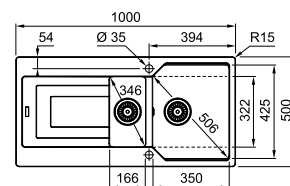

5
YEARS
GARANTIE

01 02

UBG 651 - Inbouw

Omkeerbaar

€ 600,50 excl. BTW*

€ 726,61 incl. BTW*

* Verkoopprijs omvat afloopstelsysteem

Kastmaat **600 mm**

Buitenmaat **1000 x 500 mm**

Bakken **350 x 425 x 220 mm**

166 x 322 x 139 mm

Positie overloop grote bak

Uitsparing **980 x 480 mm (R 15 mm)**