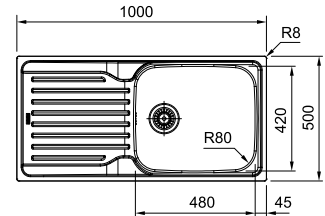

AZX6111001
FUN 101.0733.719
Inbouw
Glad / Omkeerbaar
€ 240,00 excl. BTW*
€ 290,40 incl. BTW*
* Verkoopprijs omvat afloopstelsel

NEW

XL

02

10
YEARS
GARANTIE