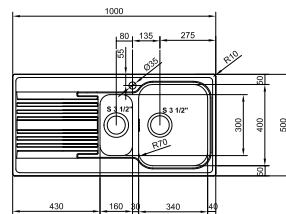

Kastmaat **600 mm**
Buitenmaat **1000 x 500 mm**
Bakken **340 x 400 x 180 mm**
160 x 300 x 120 mm
Positie overloop **grote bak**
Uitsparing **980 x 480 mm (R 10 mm)**

SRX6511 / FUN 101.0390.907

Inbouw

Glad / Omkeerbaar

€ 512,50 excl. BTW*

€ 620,13 incl. BTW*

* Verkoopprijs omvat afloopstelsysteem

01 02

SMART

10
YEARS
GARANTIE