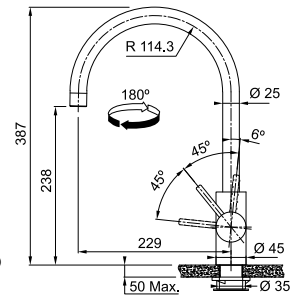

Eéngreepsmengkraan met zwenkbare uitloop
Hoge druk
Zwaaihoek 180°

- Soepele aansluitslangen (450 mm)
- Kraangat Ø 35 mm
- Bedieningsgreep rechts
- Geleverd met versterking voor montage op RVS spoelafels
- Laminaire straalregelaar