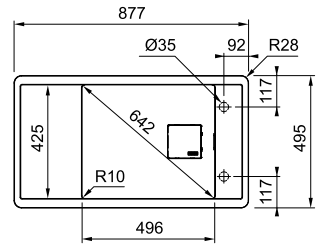

Kastmaat **600 mm**
Buitenmaat **877 x 495 mm**
Bak **496 x 425 x 195 mm**
Positie overloop bak
Uitsparing **845 x 463 mm (R 20 mm)**