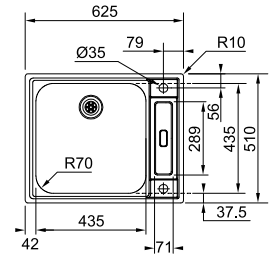

01 02

Kastmaat **600 mm**
Buitenmaat **625 x 510 mm**
Bak **435 x 435 x 100 mm**
Positie overloop **druipblad**
Uitsparing SlimTop **612 x 497 mm (R 0 - 10 mm)**

AGX210C1
FUN 127.0314.767
Vlakbouw/SlimTop
Glad
€ 832,00 excl. BTW*
€ 1.006,72 incl. BTW*

* Verkoopprijs omvat afloopstelsel met drukknopventiel