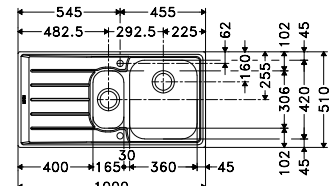

Kastmaat **600 mm**
Buitenmaat NEX 651 **1000 x 510 mm**
NEX 251 **1004 x 514 mm**
Bakken **360 x 420 x 195 mm**
165 x 307 x 157 mm
Positie overloop kleine bak
Uitsparing NEX 651 **980 x 490 mm (R 20 mm)**
SlimTop **995 x 506 mm (R 20 mm)**

01 02 03

NEX 651 - Inbouw
€ 563,50 excl. BTW*
€ 681,84 incl. BTW*
* Verkoopprijs omvat afloopstelsysteem

NEX 251 - Vlakbouw/SlimTop
€ 644,00 excl. BTW*
€ 779,24 incl. BTW*
* Verkoopprijs omvat afloopstelsysteem

NEX651L1 / FUN 101.0166.774
Glad / Druipblad links
NEX651R1 / FUN 101.0166.775
Glad / Druipblad rechts

NEX251L1 / FUN 127.0251.864
Glad / Druipblad links
NEX251R1 / FUN 127.0251.865
Glad / Druipblad rechts