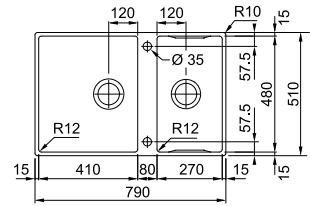

BWX12041271 / FUN 122.0607.058

Onderbouw
Glad/Omkeerbaar
€ 1.661,50 excl. BTW*
€ 2.010,42 incl. BTW*

* Verkoopprijs omvat afloopstelsel met drukknopventiel voor 1 bak