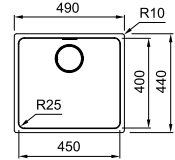

MYTHOS

10 YEARS GARANTIE

01 02 03 04

Kastmaat **600 mm**
Bak **450 x 400 x 200 mm**
Positie overloop bak
Uitsparing SlimTop **456 x 406 mm (R 28 mm)**

Manuele lediging

MYX210450M1
FUN 127.0717.433
Vlakbouw/SlimTop
Glad
Buitenmaat **462 x 412 mm**
€ 720,00 excl. BTW*
€ 871,20 incl. BTW*

MYX110450M1
FUN 122.0717.423
Onderbouw
Glad
Buitenmaat **490 x 440 mm**
€ 619,50 excl. BTW*
€ 749,60 incl. BTW*

* Verkoopprijs omvat ventiel en overloop (afloopsysteem afzonderlijk te bestellen)

Automatische lediging

MYX2104501
FUN 127.0607.052
Vlakbouw/SlimTop
Glad
Buitenmaat **462 x 412 mm**
€ 780,00 excl. BTW*
€ 943,80 incl. BTW*

MYX1104501
FUN 122.0606.977
Onderbouw
Glad
Buitenmaat **490 x 440 mm**
€ 679,50 excl. BTW*
€ 822,20 incl. BTW*

* Verkoopprijs omvat ventiel en overloop met drukknopventiel (afloopsysteem afzonderlijk te bestellen)

MYTHOS

10 YEARS GARANTIE

01 02 03 04

Kastmaat **450 mm**
Bak **340 x 400 x 200 mm**
Positie overloop bak
Uitsparing SlimTop **346 x 406 mm (R 28 mm)**

Manuele lediging

MYX210340M1
FUN 127.0717.432
Vlakbouw/SlimTop
Glad
Buitenmaat **352 x 412 mm**
€ 670,00 excl. BTW*
€ 810,70 incl. BTW*

MYX110340M1
FUN 122.0717.422
Onderbouw
Glad
Buitenmaat **380 x 440 mm**
€ 569,50 excl. BTW*
€ 689,10 incl. BTW*

* Verkoopprijs omvat ventiel en overloop (afloopsysteem afzonderlijk te bestellen)

Automatische lediging

MYX2103401
FUN 127.0607.051
Vlakbouw/SlimTop
Glad
Buitenmaat **352 x 412 mm**
€ 730,00 excl. BTW*
€ 883,30 incl. BTW*

MYX1103401
FUN 122.0606.976
Onderbouw
Glad
Buitenmaat **380 x 440 mm**
€ 629,50 excl. BTW*
€ 761,70 incl. BTW*

* Verkoopprijs omvat ventiel en overloop met drukknopventiel (afloopsysteem afzonderlijk te bestellen)

MYTHOS

10 YEARS GARANTIE

03 04

Kastmaat **300 mm**
Buitenmaat **200 x 440 mm**
Bak **160 x 400 x 150 mm**
Positie overloop bak

Manuele lediging