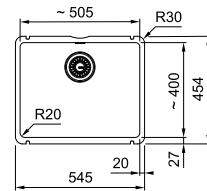

Kastmaat 600 mm
Buitenmaat 545 x 454 mm
Bak 505 x 400 x 190 mm
Positie overloop bak

Afmetingen uitsparing kunnen uitsluitend op het afgewerkte product gemeten worden.