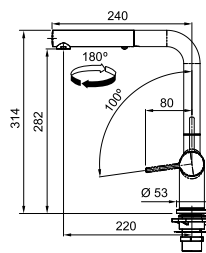

Vergeet de kraanversteviger niet (p. 276)