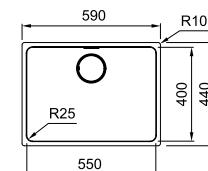

MYX110550M1
FUN 122.0717.425
Onderbouw
Glad
Buitenmaat 590 x 440 mm
€ 670,00 excl. BTW*
€ 810,70 incl. BTW*

MYX1105501
FUN 122.0606.981
Onderbouw
Glad
Buitenmaat 590 x 440 mm
€ 730,00 excl. BTW*
€ 883,30 incl. BTW*