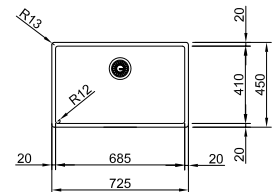

BXX210/1106801 / **FUN 127.0390.404**
Vlakkbouw/SlimTop/Onderbouw
Glad
€ 661,50 excl. BTW*
€ 800,42 incl. BTW*

* Verkoopprijs omvat afloopstelsel

MARIS