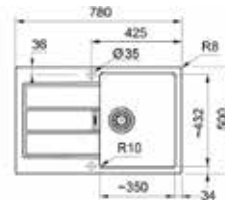

SMART

5
YEARS
GARANTIE

Kastmaat **500 mm**
Buitenmaat **780 x 500 mm**
Bak **350 x 432 x 200 mm**
Positie overloop **druipblad**
Uitsparing **764 x 484 mm (R 7,5 mm)**

01 02

S2D 61178 - Inbouw
Omkeerbaar
€ 284,00 excl. BTW*
€ **343,64 incl. BTW***

* Verkoopprijs omvat afloopstelsysteem

Zwart
S2D61178ZW1
FUN 143.0717.380

Wit
S2D61178PW1
FUN 143.0717.391

SMART

5
YEARS
GARANTIE

Kastmaat **600 mm**
Buitenmaat **1000 x 500 mm**
Bak **450 x 432 x 200 mm**
Positie overloop **druipblad**
Uitsparing **984 x 484 mm (R 7,5 mm)**

01 02

S2D 611 - Inbouw
Omkeerbaar
€ 299,00 excl. BTW*
€ **361,79 incl. BTW***

* Verkoopprijs omvat afloopstelsysteem

Zwart
S2D611ZW1
FUN 143.0638.445

Wit
S2D611PW1
FUN 143.0717.392

SMART

5
YEARS
GARANTIE

Kastmaat **600 mm**
Buitenmaat **1000 x 500 mm**
Bakken **350 x 432 x 200 mm**
150 x 350 x 150 mm
Positie overloop **druipblad**
Uitsparing **984 x 484 mm (R 7,5 mm)**

01 02

S2D 651 - Inbouw
Omkeerbaar
€ 358,50 excl. BTW*
€ **433,79 incl. BTW***

* Verkoopprijs omvat afloopstelsysteem

Zwart
S2D651ZW1
FUN 143.0635.528

Wit
S2D651PW1
FUN 143.0717.393

SMART

5
YEARS
GARANTIE

Kastmaat **800 mm**
Buitenmaat **1160 x 500 mm**
Bakken **360 x 432 x 200 mm**
341 x 350 x 200 mm
Positie overloop **druipblad**
Uitsparing **1144 x 484 mm (R 7,5 mm)**

01 02

S2D 621 - Inbouw
Omkeerbaar
€ 403,50 excl. BTW*
€ **488,24 incl. BTW***

* Verkoopprijs omvat afloopstelsysteem

Zwart
S2D621ZW1
FUN 143.0635.529

Wit
S2D621PW1
FUN 143.0717.394