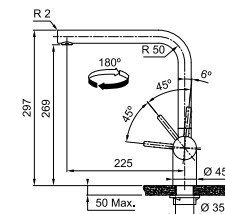

Toebehoren

Keerlepenset (2 stuks) voor vensterkranen
301109 / FUN 133.0656.047
€ 81,99 (excl. BTW)
€ 99,21 (incl. BTW)

Installatie van een vensterkraan vereist een keerklep op de aanvoer van koud én warm.