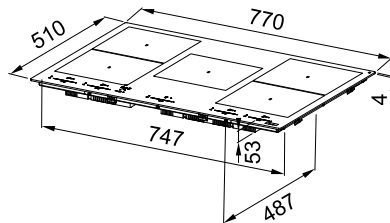

5
YEARS
GARANTIE

NEW

- **Inductiekookplaat** 650 mm met K-link technologie
- 2 Flex-zones van 395 x 220 mm Boost 3000 W
- 4 kookzones van 197 x 220 mm
- Automatische panherkenning
- Sensitieve bediening met 10 vermogensstanden inclusief Boost
- Timer voor elke zone
- Automatische start
- Kinderbeveiliging, restwarmte
- Functies: smelten, warmhouden, pauzeren en terugroepen
- Vermogen per zone: 2100 W - Booster 3000 W

Technische specificaties:

- Afmetingen (H x B x D): 57 x 770 x 510 mm
- Inbouwafmetingen: 750 x 490 mm
- Vermogensregelaar: 2,5 kW - 4 kW - 6 kW - 7,4 kW
- Totaal vermogen: 7,4 kW

Om de K-Link functie te activeren, heb je een compatibele dampkap nodig, zie p. 229, 235, 237, 241