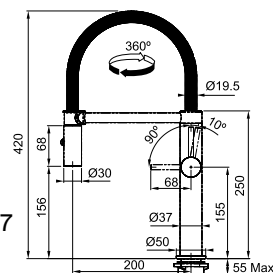

5
YEARS
GARANTIE

RVS
301793 / FUN 115.0472.960
€ 820,00 excl. BTW / € 992,20 incl. BTW

Eéngreepsmengkraan met beweegbare uitloop
Hoge druk
Zwaaihoek 360°

- Soepele aansluitslangen (420 mm)
- Kraangat Ø 35 mm
- Uitgerust met anti-terugslagklep vlg. EN 1717
- Geleverd met versterking voor montage op RVS spoeltafels
- Metaal omklede verende handdoucheslang
- Metalen uitloop