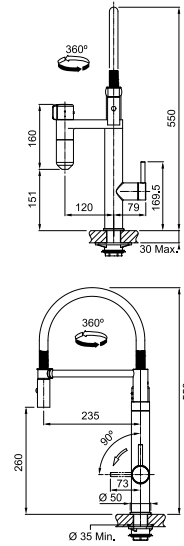

MYTHOS

5 YEARS GARANTIE

Eéngreepsmengkraan met beweegbare uitloop

Filterkraan met zwenkbare uitloop

Debiet **3,5l/min.**

Zwaaihoek **360°**

- Soepele aansluitslangen (450 mm)
- Kraangat Ø 35 mm
- Bedieningsgreep rechts
- Uitgerust met anti-terugslagklep vlg. EN 1717
- Geleverd met versterking voor montage op RVS spoeltafels
- Metaal omklede verende handdoucheslang
- Metaal uitloop
- Geleverd met 1 High Performance filter en 1 High Flow filter

Vergeet de kraanversteviger niet (p. 276)

Chroom/Gun metal
302244 / FUN 120.0621.230
€ 1.013,00 excl. BTW / € 1.225,73 incl. BTW

RVS-look/Industrieel zwart
302245 / FUN 120.0621.313
€ 1.113,00 excl. BTW / € 1.346,73 incl. BTW

MYTHOS

5 YEARS GARANTIE

Eéngreepsmengkraan met zwenkbare uitloop

Filterkraan met zwenkbare uitloop

Debiet **3,5l/min.**

Zwaaihoek **360°**

- Soepele aansluitslangen (450 mm)
- Kraangat Ø 35 mm
- Bedieningsgreep rechts
- Geleverd met versterking voor montage op RVS spoeltafels
- Geleverd met 1 High Performance filter en 1 High Flow filter

Vergeet de kraanversteviger niet (p. 276)

Chroom/Gun metal
302242 / FUN 120.0621.229
€ 688,00 excl. BTW / € 832,48 incl. BTW

RVS-look/Industrieel zwart
302243 / FUN 120.0621.312
€ 788,00 excl. BTW / € 953,48 incl. BTW