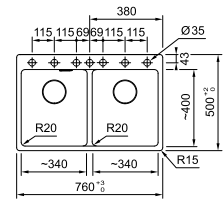

MARIS

5
YEARS
GARANTIE

01 02 03

MRG 620 - Inbouw

€ 976,50 excl. BTW*

€ 1.181,57 incl. BTW*

* Verkoopprijs omvat afloopstelsysteem

Kastmaat **800 mm**

Buitenmaat **760 x 500 mm**

Bakken **2 x 340 x 400 x 200 mm**

Positie overloop **grote bak links**

Uitsparing **740 x 480 mm (R 15 mm)**

Zwart mat
MRG620MB1
FUN 114.0668.738

Onyx
MRG620OX1
FUN 114.0668.739

Leigrijs
MRG620LG1
FUN 114.0714.238

Steengrijs
MRG620SG1
FUN 114.0668.741

Koffieroom
MRG620KR1
FUN 114.0668.746

Metaal wit
MRG620MW1
FUN 114.0668.747

MARIS

5
YEARS
GARANTIE

01 02 03

MRG 610 730 - Inbouw

€ 674,50 excl. BTW*

€ 816,15 incl. BTW*

* Verkoopprijs omvat afloopstelsysteem

Kastmaat **800 mm**

Buitenmaat **780 x 500 mm**

Bak **731 x 400 x 200 mm**

Positie overloop **bak**

Uitsparing **760 x 480 mm (R 15 mm)**

XL bak, ideaal voor grote schotels,
bakplaten en ovenroosters

Zwart mat
MRG610730MB1
FUN 114.0668.727

Onyx
MRG610730OX1
FUN 114.0668.728

Leigrijs
MRG610730LG1
FUN 114.0714.237

Steengrijs
MRG610730SG1
FUN 114.0668.729

Koffieroom
MRG610730KR1
FUN 114.0668.732

Metaal wit
MRG610730MW1
FUN 114.0668.735

MARIS

5
YEARS
GARANTIE

01 02 03

MRG 610 540 - Inbouw

€ 604,50 excl. BTW*

€ 731,45 incl. BTW*

* Verkoopprijs omvat afloopstelsysteem

Kastmaat **600 mm**

Buitenmaat **590 x 500 mm**

Bak **541 x 400 x 200 mm**

Positie overloop **bak**

Uitsparing **570 x 480 mm (R 15 mm)**

XL bak, ideaal voor grote schotels,
bakplaten en ovenroosters

Zwart mat
MRG610540MB1
FUN 114.0668.630

Onyx
MRG610540OX1
FUN 114.0668.631

Leigrijs
MRG610540LG1
FUN 114.0714.236

Steengrijs
MRG610540SG1
FUN 114.0668.632

Koffieroom
MRG610540KR1
FUN 114.0668.725

Metaal wit
MRG610540MW1
FUN 114.0668.726

MARIS

5
YEARS
GARANTIE

01 02 03

MRG 610 390 - Inbouw

€ 569,50 excl. BTW*

€ 689,10 incl. BTW*

* Verkoopprijs omvat afloopstelsysteem

Kastmaat **450 mm**

Buitenmaat **440 x 500 mm**

Bak **391 x 400 x 200 mm**