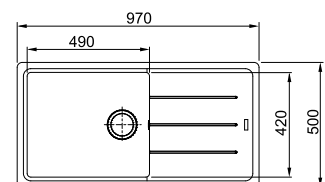

Kastmaat **600 mm**
Buitenmaat **970 x 500 mm**
Bakken **490 x 420 x 200 mm**
Positie overloop bak
Uitsparing **950 x 480 mm**
(R 12 mm)