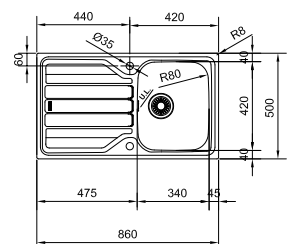

Kastmaat **450 mm**
Buitenmaat **860 x 500 mm**
Bak **340 x 420 x 160 mm**
Positie overloop bak
Uitsparing **840 x 480 mm (R 10 mm)**