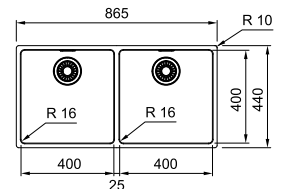

MARIS

10
YEARS
GARANTIE

03 04 05

Kastmaat MRX 260: **600 mm**
Kastmaat MRX 160: **800 mm**
Buitenmaat MRX 260: **591 x 436 mm**
Buitenmaat MRX 160: **595 x 440 mm**
Bakken **340 x 400 x 180 mm**
190 x 400 x 130 mm
Positie overloop **beide bakken**
Uitsparing SlimTop **565 x 410 mm (R 10 mm)**

MRX260L1 / FUN 127.0568.335

Vlakbouw/Slimtop
Geborsteld / Grote bak links
MRX260R1 / FUN 127.0568.334

Vlakbouw/Slimtop
Geborsteld / Grote bak rechts
€ 748,00 excl. BTW*
€ 905,08 incl. BTW*

* Verkoopprijs omvat afloopstelsysteem

MRX160L1 / FUN 122.0568.209

Onderbouw
Geborsteld / Grote bak links
MRX160R1 / FUN 122.0568.208

Onderbouw
Geborsteld / Grote bak rechts
€ 682,00 excl. BTW*
€ 825,22 incl. BTW*

* Verkoopprijs omvat afloopstelsysteem

MARIS

10
YEARS
GARANTIE

03 04 05

Kastmaat **900 mm**
Buitenmaat **865 x 440 mm**
Bakken **2 x 400 x 400 x 180 mm**
Positie overloop **beide bakken**

MRX1201 / FUN 122.0535.163

Onderbouw
Geborsteld
€ 825,00 excl. BTW*
€ 998,25 incl. BTW*

* Verkoopprijs omvat afloopstelsysteem

MARIS

10
YEARS
GARANTIE

03 04 05

Kastmaat **800 mm**
Buitenmaat **740 x 440 mm**
Bak **700 x 400 x 180 mm**
Positie overloop **bak**

MRX1107001 / FUN 122.0635.633

Onderbouw
Geborsteld
€ 506,00 excl. BTW*
€ 612,26 incl. BTW*

* Verkoopprijs omvat afloopstelsysteem