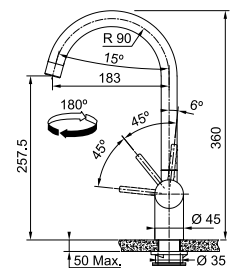

- Soepele aansluitslangen (650 mm)
- Kraangat Ø 35 mm
- Bedieningsgreep rechts
- Geleverd met versterking voor montage op RVS spoeltafels
- Laminaire straalregelaar

Vergeet de kraanversteviger niet (p. 276)