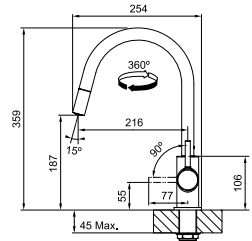

Vergeet de kraanversteviger niet (p. 276)

SMART

**5**  
YEARS  
GARANTIE  
**NEW**

**Eéngreepsmengkraan  
met uittrekbare uitloop**  
Hoge druk  
Zwaaihoek **360°**

- Soepele aansluitslangen (450 mm)
- Kraangat Ø 35 mm
- Afdichting op keramische schijven
- Bedieningsgreep rechts
- Geluidsklasse 1
- Uitgerust met anti-terugslagklep vlg. EN 1717
- Geleverd met versterking voor montage op RVS spoeltafels
- Kunststof uitloop
- Kunststof handdoucheslang