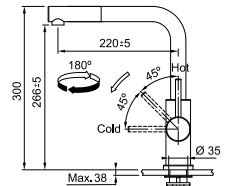

Smart Glenda

SMART

5
YEARS
GARANTIE

RVS
301048 / FUN 115.0706.986
€ 320,00 excl. BTW / € 387,20 incl. BTW

Eéngreepsmengkraan met uittrekbare uitloop
Hoge druk
Zwaaihoek 180°

- Soepele aansluitslangen (600 mm)
- Kraangat Ø 35 mm
- Afdichting op keramische schijven
- Bedieningsgreep rechts
- Geluidsklasse 1
- Uitgerust met anti-terugslagklep vlg. EN 1717
- Geleverd met versterking voor montage op RVS spoeltafels
- Kunststof handdoucheslang
- RVS uitloop
- Laminaire straalregelaar

Vergeet de kraanversteviger niet (p. 276)

SMART

5
YEARS
GARANTIE

RVS
301047 / FUN 115.0706.985
€ 290,00 excl. BTW / € 350,90 incl. BTW

Eéngreepsmengkraan met zwenkbare uitloop
Hoge druk
Zwaaihoek 180°

- Soepele aansluitslangen (500 mm)
- Kraangat Ø 35 mm
- Afdichting op keramische schijven
- Bedieningsgreep rechts
- Geluidsklasse 1
- Geleverd met versterking voor montage op RVS spoeltafels
- Laminaire straalregelaar

Vergeet de kraanversteviger niet (p. 276)