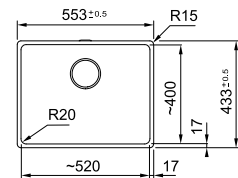

01 02 03

MRG 210 520 - Vlakbouw
€ 535,00 excl. BTW*
€ 647,35 incl. BTW*

MRG 110 520 - Onderbouw
€ 465,00 excl. BTW*
€ 562,65 incl. BTW*

* Verkoopprijs omvat ventiel en overloop
(afloopstelsel afzonderlijk te bestellen)

Zwart mat
MRG210520MB1
FUN 135.0691.636

Onyx
MRG210520OX1
FUN 135.0694.621

Leigrijs
MRG210520LG1
FUN 135.0715.777

Steengrijs
MRG210520SG1
FUN 135.0694.622

Metaal wit
MRG210520MW1
FUN 135.0691.637

Zwart mat
MRG110520MB1
FUN 125.0692.226

Onyx
MRG110520OX1
FUN 125.0692.227

Leigrijs
MRG110520LG1
FUN 125.0714.241

Steengrijs
MRG110520SG1
FUN 125.0692.228

Koffieroom
MRG110520KR1
FUN 125.0692.230

Metaal wit
MRG110520MW1
FUN 125.0692.231

MARIS

5
YEARS
GARANTIE