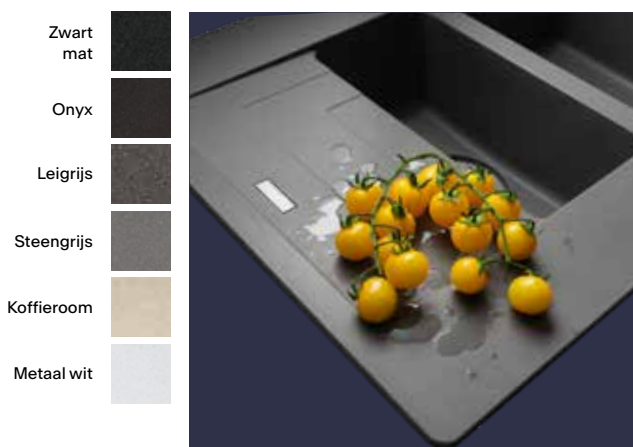

Laat zien wat

je in huis hebt !

Fragranite

Een uitzonderlijk sterk materiaal, zeer goed opgewassen tegen brandplekken, deuken, splinters en vlekken. Het is een uniek materiaal, ontwikkeld door Franke, met een subtiele glans die warm aanvoelt dankzij 80% graniet. Het oppervlak is fijn gestructureerd en garandeert hoge hygiënestandaarden.