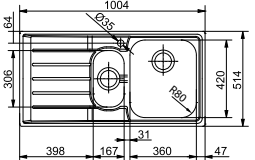

MARIS

10
YEARS
GARANTIE

Kastmaat **600 mm**
Buitenmaat NEX 611 **860 x 510 mm**
NEX 211 **864 x 514 mm**
Bak **360 x 420 x 195 mm**
Positie overloop bak
Uitsparing NEX 611 **840 x 490 mm (R 20 mm)**
SlimTop **855 x 506 mm (R 20 mm)**

02 03

NEX 611 - Inbouw
€ 460,00 excl. BTW*
€ 556,60 incl. BTW*
* Verkoopprijs omvat afloopstelsysteem

NEX 211 - Vlakbouw/SlimTop
€ 529,00 excl. BTW*
€ 640,09 incl. BTW*
* Verkoopprijs omvat afloopstelsysteem

NEX611L1 / FUN 101.0166.770
Glad / Druipblad links
NEX611R1 / FUN 101.0166.771
Glad / Druipblad rechts

NEX211L1 / FUN 127.0251.861
Glad / Druipblad links
NEX211R1 / FUN 127.0251.863
Glad / Druipblad rechts

MARIS

10
YEARS
GARANTIE

Kastmaat **600 mm**
Buitenmaat NEX 651 **1000 x 510 mm**
NEX 251 **1004 x 514 mm**
Bakken **360 x 420 x 195 mm**
165 x 307 x 157 mm
Positie overloop kleine bak
Uitsparing NEX 651 **980 x 490 mm (R 20 mm)**
SlimTop **995 x 506 mm (R 20 mm)**

01 02 03

NEX 651 - Inbouw
€ 563,50 excl. BTW*
€ 681,84 incl. BTW*
* Verkoopprijs omvat afloopstelsysteem

NEX 251 - Vlakbouw/SlimTop
€ 644,00 excl. BTW*
€ 779,24 incl. BTW*
* Verkoopprijs omvat afloopstelsysteem

NEX651L1 / FUN 101.0166.774
Glad / Druipblad links
NEX651R1 / FUN 101.0166.775
Glad / Druipblad rechts

NEX251L1 / FUN 127.0251.864
Glad / Druipblad links
NEX251R1 / FUN 127.0251.865
Glad / Druipblad rechts

MARIS

10
YEARS
GARANTIE

Kastmaat **800 mm**
Buitenmaat NEX 621 **1160 x 510 mm**
NEX 221 **1164 x 514 mm**
Bakken **2 x 360 x 420 x 195 mm**
Positie overloop
NEX621L1 / NEX221L1 **grote bak links**
NEX621R1 / NEX221R1 **grote bak rechts**
Uitsparing NEX621 **1140 x 490 mm (R 20 mm)**
SlimTop **1155 x 506 mm (R 20 mm)**

02 03

NEX 621 - Inbouw
€ 632,50 excl. BTW*
€ 765,33 incl. BTW*
* Verkoopprijs omvat afloopstelsysteem

NEX 221 - Vlakbouw/SlimTop
€ 701,50 excl. BTW*
€ 848,82 incl. BTW*
* Verkoopprijs omvat afloopstelsysteem