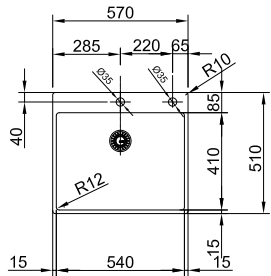

01 02 03 04 05 06

BXX2105401 / **FUN 127.0390.409**
Vlakbouw/SlimTop
Glad

€ 740,00 excl. BTW*
€ **895,40 incl. BTW***

* Verkoopprijs omvat afloopstelsel met draaiknopventiel

MARIS