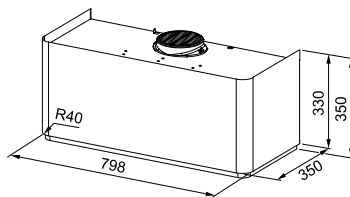

5
YEARS
GARANTIE

NEW

Functionaliteiten

K-LINK Technologie

Geavanceerde technologie koppelt de dampkap aan de K-Link inductiekookplaat voor extra gemak en functionaliteit.

Inductiekookplaat
>65< met K-link
FMA654IFKLBK
FUN 108.0704.935
€ 950,00 (excl. BTW)
€ 1.149,50 (incl. BTW)
Meer details: zie p. 278

Inductiekookplaat
>80< met K-link
FMY805IFKLBK
FUN 108.0704.932
€ 1.700,00 (excl. BTW)
€ 2.057,00 (incl. BTW)
Meer details: zie p. 278

- **Wanddampkap 800 mm** met Mythos Masterpiece kleuraccent
- Zwart geschilderde behuizing
- 3 vermogenstanden, intensief en nalooptijd (met afstandsbediening)
- Geïntegreerde touch toetsen
- Intervalschakeling (met afstandsbediening)
- Filter verzadigingsaanwijzer
- Wasbare metalen filter
- Afblaasopening Ø 150 mm (gebruik van reductie vermindert capaciteit dampkap)

Afzuigvermogen volgens DIN IEC 61591

Min. **250 m³/u**
Max. **600 m³/u**
Int. **750 m³/u**

Geluidsniveau volgens DIN EN 60704-3

Min. **44 dB(A)**
Max. **61 dB(A)**

Druk max. **600 Pa**

Motorvermogen max. **210 W**

Verlichting LED, instelbare witfunctie met dimmer **1 x 4 W 2700-5000K**

Toebehoren

Actieve koolstoffilter
inbegrepen
(2 stuks vereist)
Set van 2 stuks
305306
FUN 112.0016.755
€ 23,16 (excl. BTW)
€ 28,02 (incl. BTW)

Actieve koolstoffilter
regeneerebaar
(2 stuks vereist)
Set van 2 stuks
305340
FUN 112.0174.994
€ 143,02 (excl. BTW)
€ 173,05 (incl. BTW)

Actieve koolstoffilter
High performance
(2 stuks vereist)
Set van 2 stuks
305364
FUN 112.0174.995
€ 137,57 (excl. BTW)
€ 166,46 (incl. BTW)

Telescopische schouw voor
afvoer naar buiten (400 /
400 mm), zwart mat
305644
FUN 112.0729.975
€ 250,00 (excl. BTW)
€ 302,50 (incl. BTW)

Afstandsbediening
305622
FUN 112.0676.783
€ 64,37 (excl. BTW)
€ 77,89 (incl. BTW)