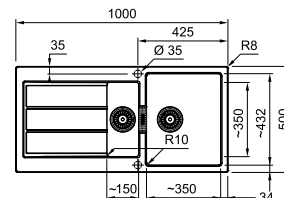

Kastmaat **600 mm**
Buitenmaat **1000 x 500 mm**
Bakken **350 x 432 x 200 mm**
150 x 350 x 150 mm
Positie overloop **druipblad**
Uitsparing **984 x 484 mm (R 7,5 mm)**