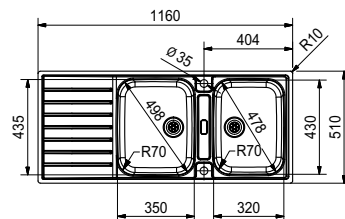

AGX2211 / FUN 127.0635.632

Vlakbouw/SlimTop
Glad / Omkeerbaar
€ 972,00 excl. BTW*
€ 1.176,12 incl. BTW*

* Verkoopprijs omvat afloopstelsel met drukknopventiel

02