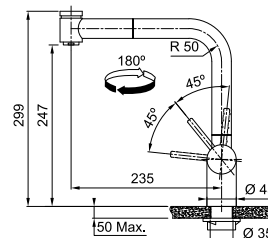

5
YEARS
GARANTIE

RVS
301873 / FUN 115.0521.441
€ 415,00 excl. BTW / € 502,15 incl. BTW

Eéngreepsmengkraan met uittrekbare uitloop met sproeier
Hoge druk
Zwaaihoek 180°

- Soepele aansluitslangen (450 mm)
- Kraangat Ø 35 mm
- Bedieningsgreep rechts
- Uitgerust met anti-terugslagklep vlg. EN 1717
- Geleverd met versterking voor montage op RVS spoeltafels
- Kunststof handdoucheslang
- RVS uitloop
- Laminaire straalregelaar