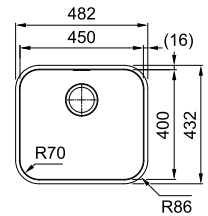

SMART

10
YEARS
GARANTIE

01

Kastmaat **500 mm**
Buitenmaat **482 x 432 mm**
Bak **450 x 400 x 190 mm**
Positie overloop bak

SRX1104501 / FUN 122.0736.149

Onderbouw

Glad

€ 238,00 excl. BTW*

€ 287,98 incl. BTW*

* Verkoopprijs omvat ventiel en overloop
(afloopstelsysteem afzonderlijk te bestellen)

Vervanger voor Ariane reeks

SMART

10
YEARS
GARANTIE

01

Kastmaat **500 mm**
Buitenmaat **427 x 427 mm**
Bak **399 x 399 x 190 mm**
Positie overloop bak

SRX1104001 / FUN 122.0736.148

Onderbouw

Glad

€ 217,00 excl. BTW*

€ 262,57 incl. BTW*

* Verkoopprijs omvat ventiel en overloop
(afloopstelsysteem afzonderlijk te bestellen)

Vervanger voor Ariane reeks

SMART

10
YEARS
GARANTIE

01

Kastmaat **450 mm**
Buitenmaat **368 x 428 mm**
Bak **341 x 401 x 180 mm**
Positie overloop bak

SRX1103401 / FUN 122.0736.147

Onderbouw

Glad

€ 217,00 excl. BTW*

€ 262,57 incl. BTW*

* Verkoopprijs omvat ventiel en overloop
(afloopstelsysteem afzonderlijk te bestellen)

Vervanger voor Ariane reeks