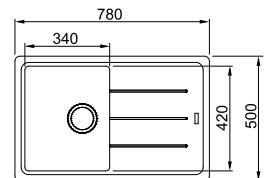

**Koffieroom**  
BFG61162KR1  
FUN 114.0733.762

**Metaal wit**  
BFG61162MW1  
FUN 114.0733.763

Spel tafels

MARIS

**5**  
YEARS  
GARANTIE

Kastmaat **450 mm**  
Buitenmaat **780 x 500 mm**  
Bak **340 x 420 x 200 mm**  
Positie overloop bak  
Uitsparing **760 x 480 mm (R 10 mm)**