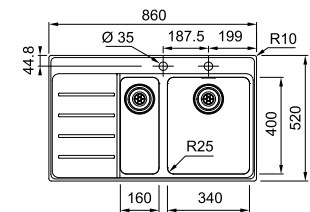

10 YEARS GARANTIE

Kastmaat **600 mm**  
Buitenmaat **860 x 520 mm**  
Bakken **340 x 400 x 200 mm**  
**160 x 400 x 150 mm**  
Positie overloop grote bak  
Uitsparing SlimTop  
**846 x 506 mm (R 10 - 20 mm)**