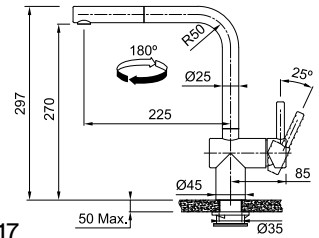

MARIS

5
YEARS
GARANTIE

Eéngreepsmengkraan met uittrekbare uitloop en sensorbediening
Hoge druk
Zwaaihoek 180°

- Soepele aansluitslangen (600 mm)
- Kraangat Ø 35 mm
- Bedieningsgreep rechts
- Uitgerust met anti-terugslagklep vlg. EN 1717
- Geleverd met versterking voor montage op RVS spoeltafels
- Kunststof handdoucheslang
- RVS uitloop
- Laminaire straalregelaar
- Infraroodsensor - automatische waterstop na 30 sec

Vergeet de kraanversteviger niet (p. 276)

RVS
301929 / FUN 115.0625.523
€ 860,00 excl. BTW / € 1.040,60 incl. BTW

Industrieel zwart
301931 / FUN 115.0625.527
€ 980,00 excl. BTW / € 1.185,80 incl. BTW

Kranen Atlas Neo, zie p. 161

De PVD technologie zorgt voor een sterke en unieke kleur.

MARIS

5
YEARS
GARANTIE

Eéngreepsmengkraan met zwenkbare uitloop en sensorbediening
Hoge druk
Zwaaihoek 180°

- Soepele aansluitslangen (600 mm)
- Kraangat Ø 35 mm
- Bedieningsgreep rechts
- Geleverd met versterking voor montage op RVS spoeltafels
- Laminaire straalregelaar
- Infraroodsensor - automatische waterstop na 30 sec

Vergeet de kraanversteviger niet (p. 276)

RVS
301928 / FUN 115.0625.489
€ 770,00 excl. BTW / € 931,70 incl. BTW

Industrieel zwart
301930 / FUN 115.0625.525
€ 890,00 excl. BTW / € 1.076,90 incl. BTW

Kranen Atlas Neo, zie p. 161

De PVD technologie zorgt voor een sterke en unieke kleur.