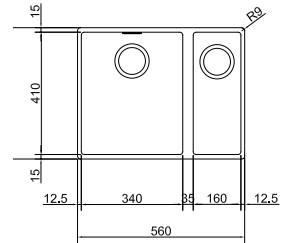

SMART

5
YEARS
GARANTIE

Kastmaat **600 mm**
Buitenmaat **560 x 440 mm**
Bakken **340 x 410 x 200 mm**
160 x 410 x 140 mm
Positie overloop **grote bak**

Onderbouw
€ 349,00 excl. BTW*
€ **422,29 incl. BTW***

* Verkoopprijs omvat afloopstelsysteem

Zwart mat
SID160DZW1
FUN 125.0352.889

Wit
SID160DPW1
FUN 144.0662.282

SMART

5
YEARS
GARANTIE

Kastmaat **600 mm**
Buitenmaat **525 x 440 mm**
Bak **500 x 410 x 200 mm**
Positie overloop **bak**

Onderbouw
€ 225,00 excl. BTW*
€ **272,25 incl. BTW***

* Verkoopprijs omvat ventiel en overloop
(afloopstelsysteem afzonderlijk bestellen)

Zwart mat
SID110500ZW1
FUN 125.0352.885

Wit
SID110500PW1
FUN 144.0662.285

SMART

5
YEARS
GARANTIE

Kastmaat **450 mm**
Buitenmaat **365 x 440 mm**
Bak **340 x 410 x 200 mm**
Positie overloop **bak**

Onderbouw
€ 191,50 excl. BTW*
€ **231,72 incl. BTW***

* Verkoopprijs omvat ventiel en overloop
(afloopstelsysteem afzonderlijk bestellen)

Zwart mat
SID110340ZW1
FUN 125.0352.881

Wit
SID110340PW1
FUN 144.0662.287

SMART

5
YEARS
GARANTIE

Kastmaat **300 mm**
Buitenmaat **185 x 440 mm**
Bak **160 x 410 x 140 mm**
Positie overloop **bak**

Onderbouw
€ 157,50 excl. BTW*
€ **190,58 incl. BTW***

* Verkoopprijs omvat ventiel en overloop
(afloopstelsysteem afzonderlijk bestellen)

Zwart mat
SID110160ZW1
FUN 125.0352.847

Wit
SID110160PW1
FUN 144.0717.395