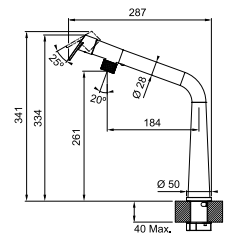

Vergeet de kraanversteviger niet (p. 276)