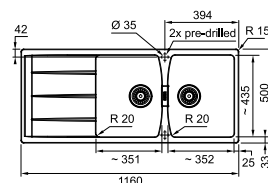

01 02

CNG 621 - Inbouw
Omkeerbaar
€ 798,00 excl. BTW*
€ **965,58 incl. BTW***

* Verkoopprijs omvat afloopsysteem

Zwart mat
CNG621MB1
FUN 114.0714.223

Onyx
CNG621OX1
FUN 114.0714.224

Leigrijs
CNG621LG1
FUN 114.0714.225

Steengrijs
CNG621SG1
FUN 114.0714.226

Koffieroom
CNG621KR1
FUN 114.0717.397

Metaal wit
CNG621MW1
FUN 114.0714.227