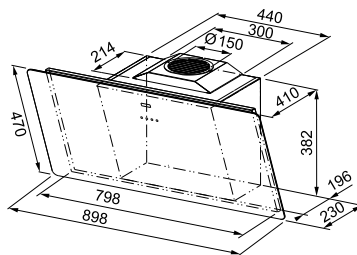

Zwart glas
>90< FSMA905BK / FUN 110.0377.734
€ 799,00 excl. BTW / € 967,88 incl. BTW

Wit glas
>90< FSMA905WH / FUN 110.0377.737
€ 799,00 excl. BTW / € 967,88 incl. BTW

Indicatieve verkoopprijzen inclusief 21% BTW
en €1 recupelbijdrage