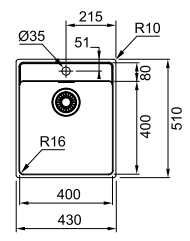

MRX2104001 / FUN 127.0535.164

Vlakbouw/SlimTop

Geborsteld

€ 561,00 excl. BTW*

€ 678,81 incl. BTW*

* Verkoopprijs omvat afloopstelsysteem

01 02 05