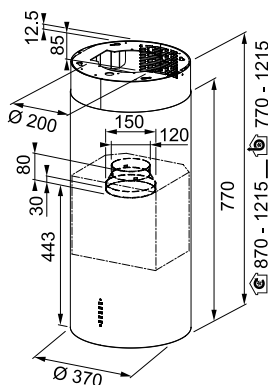

- Eilanddampkap Ø 370 mm
- Roestvrijstalen, zwart of wit geschilderde behuizing
- Roestvrijstalen, zwart of wit geschilderd paneelvlak
- Randafzuiging
- 3 vermogenstanden en intensief
- Soft touch toetsen
- Wasbare metalen filters
- Afblaasopening Ø 150 mm (gebruik van reductie vermindert capaciteit dampkap)
- Sound Pro ventilator, de dynamiek van stilte (p. 216)

Afzuigvermogen volgens DIN IEC 61591
Min. 280 m³/u
Max. 570 m³/u
Int. 700 m³/u

Geluidsniveau volgens DIN EN 60704-3
Min. 48 dB(A)
Max. 65 dB(A)

Druk max. 580 Pa
Motorvermogen max. 240 W
Verlichting LED, dimbaar 2 x 1W 4000K

5
YEARS
GARANTIE

Toebehoren

Actieve koolstoffilter
(1 stuk vereist)
Per stuk
305307
FUN 112.0016.756
€ 20,44 (excl. BTW)
€ 24,73 (incl. BTW)

Actieve koolstoffilter
regeneereerbaar
(1 stuk vereist)
Per stuk
305339
FUN 112.0174.992
€ 100,79 (excl. BTW)
€ 121,96 (incl. BTW)

Afstandsbediening
305622
FUN 112.0676.783
€ 64,37 (excl. BTW)
€ 77,89 (incl. BTW)