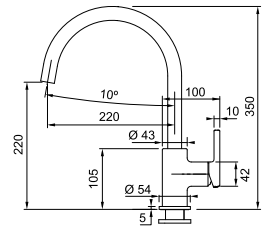

Vergeet de kraanversteviger niet (p. 276)

Chroom
301943 / FUN 115.0693.228
€ 225,00 excl. BTW / € 272,25 incl. BTW

Zwart mat
301976 / FUN 115.0626.019
€ 265,00 excl. BTW / € 320,65 incl. BTW

Onyx
301079 / FUN 115.0626.020
€ 265,00 excl. BTW / € 320,65 incl. BTW

Steengrijs
301080 / FUN 115.0626.022
€ 265,00 excl. BTW / € 320,65 incl. BTW

Koffieroom
301081 / FUN 115.0626.025
€ 265,00 excl. BTW / € 320,65 incl. BTW

Metaal wit
301082 / FUN 115.0626.024
€ 265,00 excl. BTW / € 320,65 incl. BTW