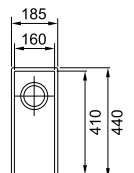

Zwart mat  
 SID110340ZW1  
 FUN 125.0352.881

Wit  
 SID110340PW1  
 FUN 144.0662.287

SMART

5  
YEARS  
GARANTIE

Kastmaat **300 mm**  
 Buitenmaat **185 x 440 mm**  
 Bak **160 x 410 x 140 mm**  
 Positie overloop **bak**