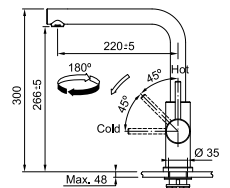

Smart Glenda

SMART

5
YEARS
GARANTIE

RVS
301048 / FUN 115.0706.986
€ 320,00 excl. BTW / € 387,20 incl. BTW

Eéngreepsmengkraan met uittrekbare uitloop
Hoge druk
Zwaaihoek 180°

- Soepele aansluitslangen (600 mm)
- Kraangat Ø 35 mm
- Afdichting op keramische schijven
- Bedieningsgreep rechts
- Geluidsklasse 1
- Uitgerust met anti-terugslagklep vlg. EN 1717
- Geleverd met versterking voor montage op RVS spoeltafels
- Kunststof handdoucheslang
- RVS uitloop
- Laminaire straalregelaar

Vergeet de kraanversteviger niet (p. 276)

SMART

5
YEARS
GARANTIE

RVS
301047 / FUN 115.0706.985
€ 290,00 excl. BTW / € 350,90 incl. BTW

Eéngreepsmengkraan met zwenkbare uitloop
Hoge druk
Zwaaihoek 180°

- Soepele aansluitslangen (500 mm)
- Kraangat Ø 35 mm
- Afdichting op keramische schijven
- Bedieningsgreep rechts
- Geluidsklasse 1
- Geleverd met versterking voor montage op RVS spoeltafels
- Laminaire straalregelaar

Vergeet de kraanversteviger niet (p. 276)