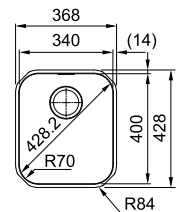

SMART

10
YEARS
GARANTIE

01

Kastmaat **500 mm**
Buitenmaat **482 x 432 mm**
Bak **450 x 400 x 190 mm**
Positie overloop bak

SRX1104501 / FUN 122.0736.149

Onderbouw

Glad

€ 238,00 excl. BTW*

€ 287,98 incl. BTW*

* Verkoopprijs omvat ventiel en overloop
(afloopstelsysteem afzonderlijk te bestellen)

Vervanger voor Ariane reeks

SMART

10
YEARS
GARANTIE

01

Kastmaat **500 mm**
Buitenmaat **427 x 427 mm**
Bak **399 x 399 x 190 mm**
Positie overloop bak

SRX1104001 / FUN 122.0736.148

Onderbouw

Glad

€ 217,00 excl. BTW*

€ 262,57 incl. BTW*

* Verkoopprijs omvat ventiel en overloop
(afloopstelsysteem afzonderlijk te bestellen)

Vervanger voor Ariane reeks

SMART

10
YEARS
GARANTIE

01

Kastmaat **450 mm**
Buitenmaat **368 x 428 mm**
Bak **341 x 401 x 180 mm**
Positie overloop bak

SRX1103401 / FUN 122.0736.147

Onderbouw

Glad

€ 217,00 excl. BTW*

€ 262,57 incl. BTW*

* Verkoopprijs omvat ventiel en overloop
(afloopstelsysteem afzonderlijk te bestellen)

Vervanger voor Ariane reeks