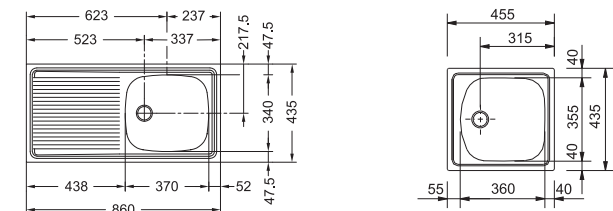

New Easy

1 New Easy 611-86
Αντιστρεφόμενος
2 Inox
101.0645.225
Τιμή € χωρίς ΦΠΑ **100,81**
Τιμή € με ΦΠΑ **125,00**

1 New Easy 610
Αντιστρεφόμενος
2 Inox
101.0651.572
Τιμή € χωρίς ΦΠΑ **60,48**
Τιμή € με ΦΠΑ **75,00**

1 ETL 610
Σαγρέ Inox
101.0168.564
Τιμή € χωρίς ΦΠΑ **80,65**
Τιμή € με ΦΠΑ **100,00**

Βάση για ντουλάπι **45cm**
Εξωτερική διάσταση **860x435mm**
Άνοιγμα πάγκου **Βάσει σχεδίου**
Διάσταση γούρνας **370x340x140mm**
Σιφόνι **Μονό**
Σημείωση **Βαλβίδες 2"**

Βάση για ντουλάπι **45cm**
Εξωτερική διάσταση **455x435mm**
Άνοιγμα πάγκου **Βάσει σχεδίου**
Διάσταση γούρνας **360x355x140mm**
Σιφόνι **Μονό**
Σημείωση **Βαλβίδες 2"**

• Η αξία για τα σιφόνια και τις βαλβίδες των νεροχυτών συμπεριλαμβάνεται στις παραπάνω τιμές