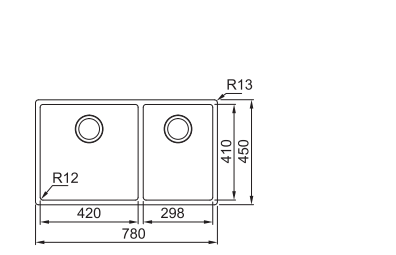

1 BXX 220-42-30
2 Λείος/Inox
127.0649.620
3 Τιμή € χωρίς ΦΠΑ **395,16**
4 Τιμή € με ΦΠΑ **490,00**
5

Βάση για ντουλάπι **80cm**
Εξωτερική διάσταση **780x450mm**
Άνοιγμα Πάγκου **Βάσει σχεδίου**
Διάσταση γούρνας **420x410x200mm/ 298x410x200mm**
Σιφόνι **Διπλό**
Σημείωση **Ένθετη (Slimtop)/ Flushmount/ Υποκαθήμενη τοποθέτηση**