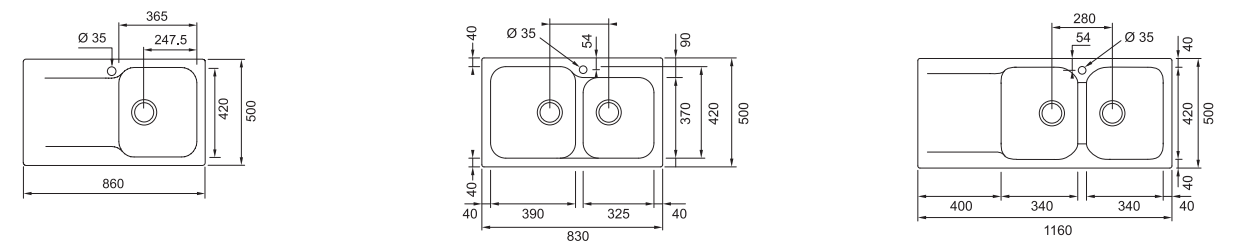

Tectonite Νεροχύτες Kite

NEW KID 611-86
Αντιστρεφόμενος
Black
143.0653.587
Τιμή € χωρίς ΦΠΑ **177,42**
Τιμή € με ΦΠΑ **220,00**

NEW KID 620
Αντιστρεφόμενος
Black
143.0653.613
Τιμή € χωρίς ΦΠΑ **201,61**
Τιμή € με ΦΠΑ **250,00**

NEW KID 621
Αντιστρεφόμενος
Black
143.0653.590
Τιμή € χωρίς ΦΠΑ **217,74**
Τιμή € με ΦΠΑ **270,00**

NEW KID 611-86
Αντιστρεφόμενος
Beige
143.0653.588
Τιμή € χωρίς ΦΠΑ **177,42**
Τιμή € με ΦΠΑ **220,00**

NEW KID 620
Αντιστρεφόμενος
Beige
143.0653.614
Τιμή € χωρίς ΦΠΑ **201,61**
Τιμή € με ΦΠΑ **250,00**

NEW KID 621
Αντιστρεφόμενος
Beige
143.0653.611
Τιμή € χωρίς ΦΠΑ **217,74**
Τιμή € με ΦΠΑ **270,00**

NEW KID 611-86
Αντιστρεφόμενος
Grey
143.0653.589
Τιμή € χωρίς ΦΠΑ **177,42**
Τιμή € με ΦΠΑ **220,00**

NEW KID 620
Αντιστρεφόμενος
Grey
143.0653.615
Τιμή € χωρίς ΦΠΑ **201,61**
Τιμή € με ΦΠΑ **250,00**

NEW KID 621
Αντιστρεφόμενος
Grey
143.0653.612
Τιμή € χωρίς ΦΠΑ **217,74**
Τιμή € με ΦΠΑ **270,00**

Βάση για ντουλάπι **50cm**
Εξωτερική διάσταση **860x500mm**
Άνοιγμα πάγκου **840x480mm**
Διάσταση γούρνας **365x420x212mm**
Σιφόνι **Μονό**
Σημείωση **Ένθετη τοποθέτηση**

Βάση για ντουλάπι **80cm**
Εξωτερική διάσταση **830x500mm**
Άνοιγμα πάγκου **810x480mm**
Διάσταση γούρνας **390x420x208/325x370x212mm**
Σιφόνι **Διπλό**
Σημείωση **Ένθετη τοποθέτηση**

Βάση για ντουλάπι **80cm**
Εξωτερική διάσταση **1160x500mm**
Άνοιγμα πάγκου **1140x480mm**
Διάσταση γούρνας **2x340x420x200mm**
Σιφόνι **Διπλό**
Σημείωση **Ένθετη τοποθέτηση**

• Η αξία για τα σιφόνια και τις βαλβίδες των νεροχυτών συμπεριλαμβάνεται στις παραπάνω τιμές