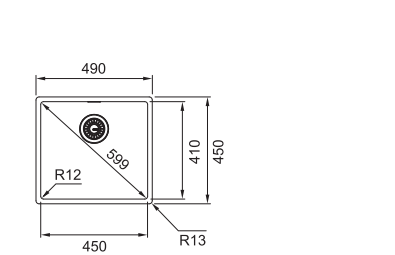

1 BXX 210-45
2 Λείος/Inox
127.0649.722
3 Τιμή € χωρίς ΦΠΑ **278,23**
4 Τιμή € με ΦΠΑ **345,00**
5

Βάση για ντουλάπι **50cm**
Εξωτερική διάσταση **490x450mm**
Άνοιγμα Πάγκου **Βάσει σχεδίου**
Διάσταση γούρνας **450x410x200mm**
Σιφόνι **Μονό**
Σημείωση **Ένθετη (Slimtop)/ Flushmount/ Υποκαθήμενη τοποθέτηση**