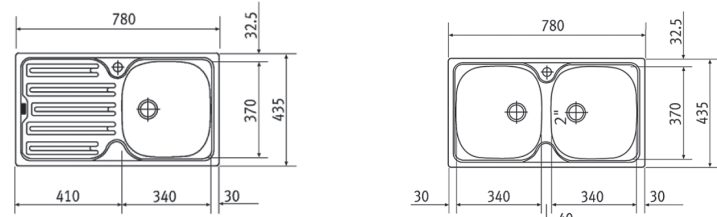

Ανοξείδωτοι Νεροχύτες

Collibri Cin

Collibri 611

Ιnox

101.0172.302

Τιμή € χωρίς ΦΠΑ **80,65**

Τιμή € με ΦΠΑ **100,00**

Collibri 620

Ιnox

101.0172.303

Τιμή € χωρίς ΦΠΑ **88,71**

Τιμή € με ΦΠΑ **110,00**

Βάση για ντουλάπι **45cm**
Εξωτερική διάσταση **780x435mm**
Άνοιγμα πάγκου **760x415mm**
Διάσταση γούρνας **340x370x140mm**
Σιφόνι **Μονό**
Σημείωση **Βαλβίδες 2"**

Βάση για ντουλάπι **80cm**
Εξωτερική διάσταση **780x435mm**
Άνοιγμα πάγκου **760x415mm**
Διάσταση γούρνας **2x340x370x140mm**
Σιφόνι **Διπλό**
Σημείωση **Βαλβίδες 2"**

• Η αξία για τα σιφόνια και τις βαλβίδες των νεροχυτών συμπεριλαμβάνεται στις παραπάνω τιμές