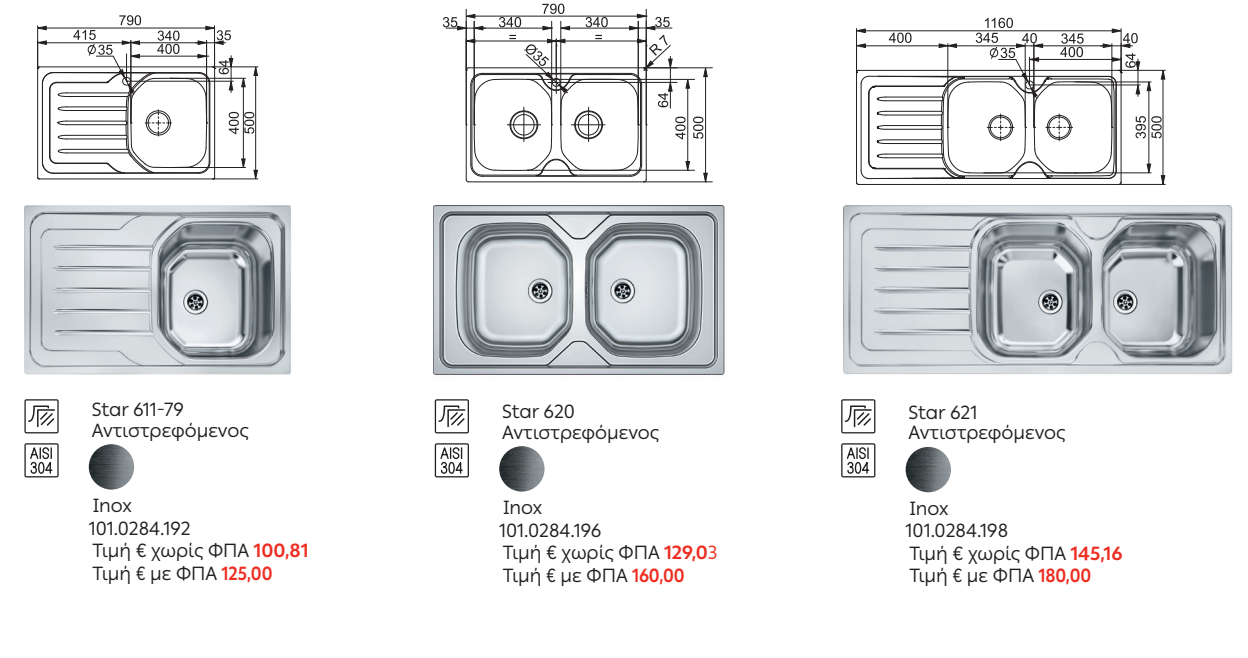

Ανοξείδωτοι Νεροχύτες Star

Βάση για ντουλάπι **45cm**
Εξωτερική διάσταση **790x500mm**
Άνοιγμα πάγκου **770x480mm**
Διάσταση γούρνας **340x400x160mm**
Σιφόνι **Μονό**
Σημείωση **Βαλβίδες 2"**

Βάση για ντουλάπι **80cm**
Εξωτερική διάσταση **790x500mm**
Άνοιγμα πάγκου **770x480mm**
Διάσταση γούρνας **2x340x400x160mm**
Σιφόνι **Διπλό**
Σημείωση **Βαλβίδες 2"**

Βάση για ντουλάπι **80cm**
Εξωτερική διάσταση **1160x500mm**
Άνοιγμα πάγκου **1140x480mm**
Διάσταση γούρνας **2x340x395x160mm**
Σιφόνι **Διπλό**
Σημείωση **Βαλβίδες 2"**

New Easy

1 New Easy 611-86
Αντιστρεφόμενος
2 Inox
101.0645.225
Τιμή € χωρίς ΦΠΑ **100,81**
Τιμή € με ΦΠΑ **125,00**

1 New Easy 610
Αντιστρεφόμενος
2 Inox
101.0651.572
Τιμή € χωρίς ΦΠΑ **60,48**
Τιμή € με ΦΠΑ **75,00**

1 ETL 610
Σαγρέ Inox
101.0168.564
Τιμή € χωρίς ΦΠΑ **80,65**
Τιμή € με ΦΠΑ **100,00**

Βάση για ντουλάπι **45cm**
Εξωτερική διάσταση **860x435mm**
Άνοιγμα πάγκου **Βάσει σχεδίου**
Διάσταση γούρνας **370x340x140mm**
Σιφόνι **Μονό**
Σημείωση **Βαλβίδες 2"**

Βάση για ντουλάπι **45cm**
Εξωτερική διάσταση **455x435mm**
Άνοιγμα πάγκου **Βάσει σχεδίου**
Διάσταση γούρνας **360x355x140mm**
Σιφόνι **Μονό**
Σημείωση **Βαλβίδες 2"**

• Η αξία για τα σιφόνια και τις βαλβίδες των νεροχυτών συμπεριλαμβάνεται στις παραπάνω τιμές