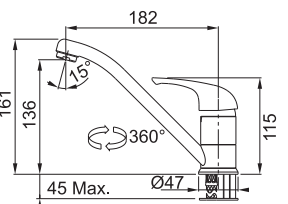

Βάση για ντουλάπι **80cm**  
Εξωτερική διάσταση **780x435mm**  
Άνοιγμα πάγκου **760x415mm**  
Διάσταση γούρνας **2x340x370x140mm**  
Σιφόνι **Διπλό**  
Σημείωση **Βαλβίδες 2"**

• Η αξία για τα σιφόνια και τις βαλβίδες των νεροχυτών συμπεριλαμβάνεται στις παραπάνω τιμές

### Basic Standard

Basic Standard

Χρωμέ

115.0250.147

Τιμή € χωρίς ΦΠΑ **44,35 €**

Τιμή € με ΦΠΑ **55,00 €**

Τύπος **Αναμεικτική μπαταρία**  
Βάση **Διάμετρος 47mm**  
Περιστρεφόμενο ρουζούνι **360°**  
Κεραμικός δίσκος **Ναι**