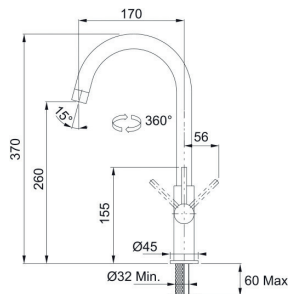

Βάση για ντουλάπι **80cm**  
Εξωτερική διάσταση **780x435mm**  
Άνοιγμα πάγκου **760x415mm**  
Διάσταση γούρνας **2x340x370x140mm**  
Σιφόνι **Διπλό**  
Σημείωση **Βαλβίδες 2"**

• Η αξία για τα σιφόνια και τις βαλβίδες των νεροχυτών συμπεριλαμβάνεται στις παραπάνω τιμές

### Fox

Fox Standard

Χρωμέ

115.0250.143

Τιμή € χωρίς ΦΠΑ **100,81**

Τιμή € με ΦΠΑ **125,00**

Τύπος **Αναμεικτική μπαταρία**  
Βάση **Διάμετρος 45mm**  
Περιστρεφόμενο ρουζούνι **360°**  
Κεραμικός δίσκος **Ναι**