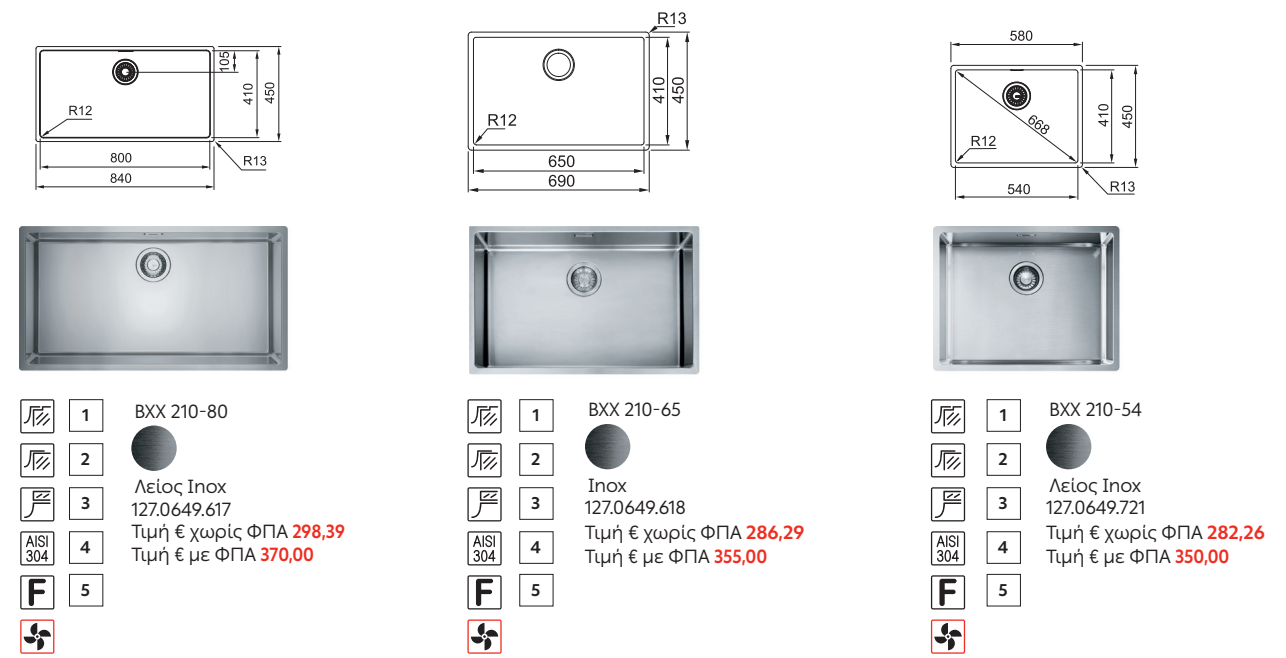

Ανοξείδωτοι Νεροχύτες Square

Βάση για ντουλάπι **90cm**
Εξωτερική διάσταση **840x450mm**
Άνοιγμα πάγκου **Βάσει σχεδίου**
Διάσταση γούρνας **800x450x200mm**
Σιφόνι **Μονό**
Σημείωση **Ένθετη (Slimtop)/ Flushmount/ Υποκαθήμενη τοποθέτηση**

Βάση για ντουλάπι **80cm**
Εξωτερική διάσταση **690x450mm**
Άνοιγμα πάγκου **Βάσει σχεδίου**
Διάσταση γούρνας **650x410x200mm**
Σιφόνι **Μονό**
Σημείωση **Ένθετη (Slimtop)/ Flushmount/ Υποκαθήμενη τοποθέτηση**

Βάση για ντουλάπι **60cm**
Εξωτερική διάσταση **580x450mm**
Άνοιγμα πάγκου **Βάσει σχεδίου**
Διάσταση γούρνας **540x410x200mm**
Σιφόνι **Μονό**
Σημείωση **Ένθετη (Slimtop)/ Flushmount/Υποκαθήμενη τοποθέτηση**

1 BXX 210-45
2 Λείος/Inox
127.0649.722
3 Τιμή € χωρίς ΦΠΑ **278,23**
4 Τιμή € με ΦΠΑ **345,00**
5

Βάση για ντουλάπι **50cm**
Εξωτερική διάσταση **490x450mm**
Άνοιγμα Πάγκου **Βάσει σχεδίου**
Διάσταση γούρνας **450x410x200mm**
Σιφόνι **Μονό**
Σημείωση **Ένθετη (Slimtop)/ Flushmount/ Υποκαθήμενη τοποθέτηση**

1 BXX 220-42-30
2 Λείος/Inox
127.0649.620
3 Τιμή € χωρίς ΦΠΑ **395,16**
4 Τιμή € με ΦΠΑ **490,00**
5

Βάση για ντουλάπι **80cm**
Εξωτερική διάσταση **780x450mm**
Άνοιγμα Πάγκου **Βάσει σχεδίου**
Διάσταση γούρνας **420x410x200mm/ 298x410x200mm**
Σιφόνι **Διπλό**
Σημείωση **Ένθετη (Slimtop)/ Flushmount/ Υποκαθήμενη τοποθέτηση**