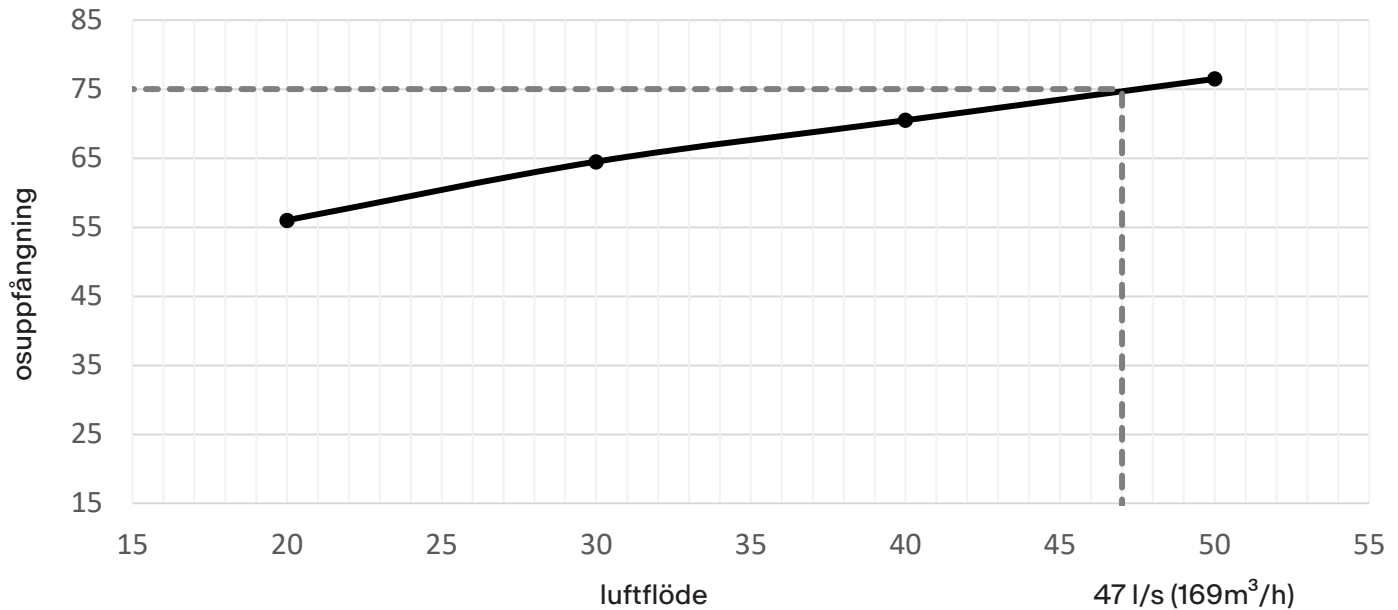

OSUPPFÅNGNING (%)

Installationshöjd 50cm, SS-EN13141-3:2017

TILLBEHÖR

Tillbehörstyp	Beskrivning	Färg	Art. nr
Intern skorsten inkl. kolfilterpatron	Monteras i överskåp, höjd 700-880 Min utrymme mellan överskåp och innertak ca: 120mm Min skåpdjup 280mm Kolfilterpatron 475mm	Vit	112.0298.466
Kolfilterpatron	Kolfilterpatron för utbyte, höjd 475mm		112.0315.689