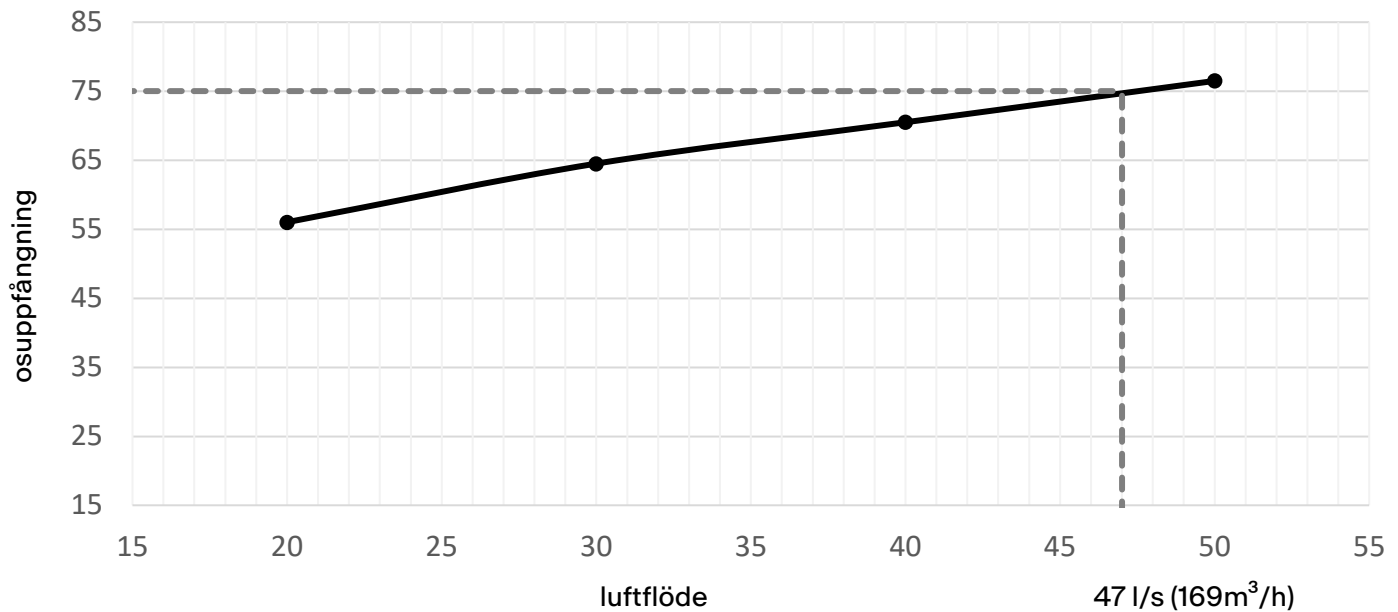

Väggmonterad, 60 cm

Väggmonterad, 90 cm

Frihängande, 90 cm

OSUPPFÅNGNING (%)

Installationshöjd 50cm, SS-EN13141-3:2017

TILLBEHÖR

Tillbehörstyp	Beskrivning	Färg	Art. nr
Skorsten inkl. kolfilterpatron	Vägghängd modell	rostfri	112.0311.189
	Frihängande modell	rostfri	112.0311.963
Kolfilterpatron	Kolfilterpatron för utbyte, höjd 475mm		112.0315.689
	Kolfilterpatron för utbyte, höjd 250mm		112.0067.439
Förlängningsskorsten	Vägghängd modell, förlänger skorsten 400mm		112.0035.389
	Vägghängd modell, förlänger skorsten 800mm		112.0042.651
	Frihängande modell, förlänger skorsten 480mm		112.0073.047
	Frihängande modell, förlänger skorsten 1190mm		112.0073.063