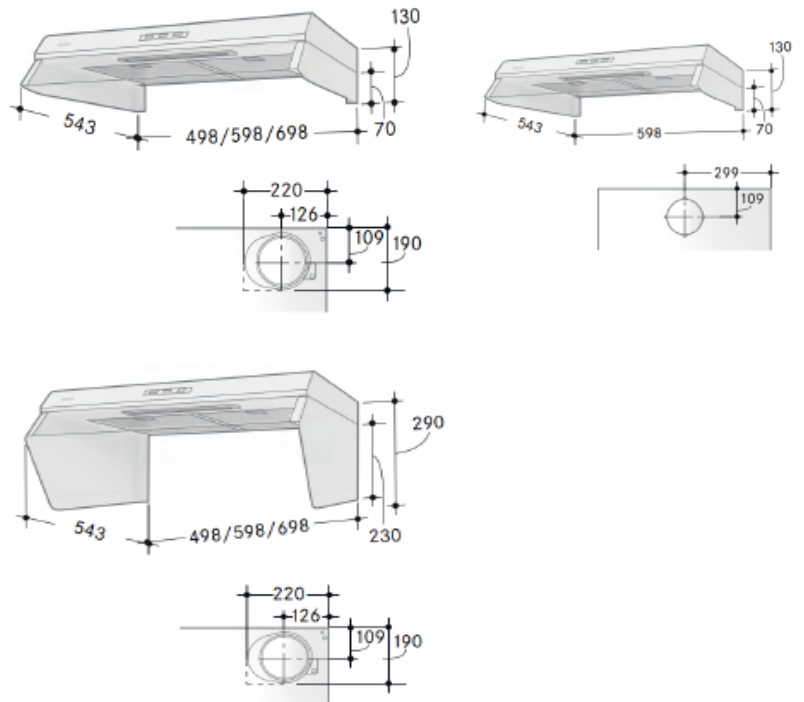

SPISKÅPA

Bredd (cm) 50/60/70
Belysning (W) Led 1x6,5 /3000K
Filter Aluminium
Brytare Elektronisk
Timerstyrt spjäll 60min
Osuppfångning (%) Se tabell
Elanslutning 230 V skyddsjordat

Kanalanslutning (mm) \varnothing 125
Min.montagehöjd (mm) 440 från elspis
650 från gasspis