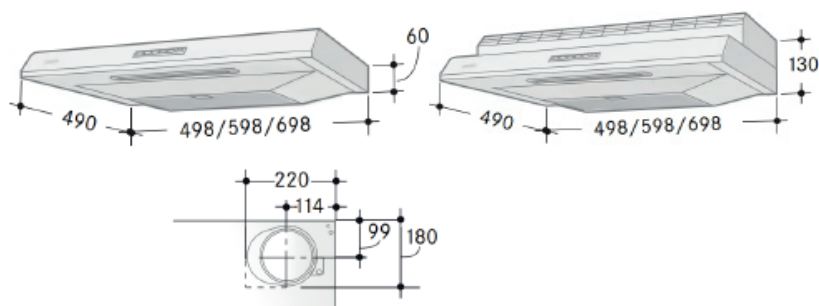

SPISFLÄKT

Bredd (cm)	50/60/70
Belysning (W)	Led 1x6,5 /3000K
Filter	Aluminium
Brytare	Elektronisk
Osuppfångning (%)	98/80 (kolfilterfläkt)

	SPISFLÄKT (1200B)					KOLFILTERFLÄKT (1290B)					TVÄTTBART KOLFILTER (1292B)				
	EVL	1	2	3	Boost	EVL	1	2	3	Boost	EVL	1	2	3	Boost
Hastigheter															
Motoreffekt (W)	10	12	18	32	53	10	12	15	28	45	10	13	16	30	59
Ljudeffektnivå (dB(A))	43	48	55	62	67	38	46	52	60	64	41	47	52	60	65
Ljudtrycknivå (dB(A))	39	44	51	58	63	34	42	48	56	60	37	43	48	56	61
Luftmängd (m³/h)	105	135	185	251	305	N/A	N/A	N/A	N/A	N/A	N/A	N/A	N/A	N/A	N/A
Lm friblåsande (m³/h)	105	140	190	265	320	40	60	80	130	160	80	115	145	220	270

Elanslutning	230 V skyddsjordad
Kanalanslutning (mm)	ø 125
Energiklass	A+
EasyClean	Ja
Min.montagehöjd (mm)	440 från elspis 650 från gasspis