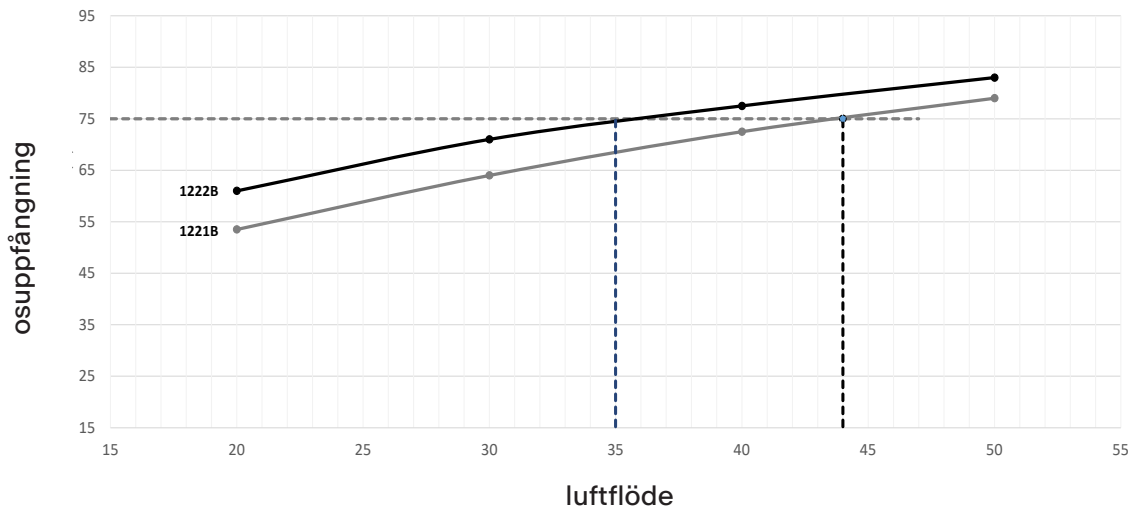

OSUPPFÅNGNING (%)

Installationshöjd 50cm, SS-EN13141-3:2017

TILLBEHÖR

Tillbehörstyp	Beskrivning	Färg	Art. nr
Aluminiumfilter	Kassetfilter 50cm	aluminium	112.0601.941
	Kassetfilter 60cm	aluminium	112.0601.942
	Kassetfilter 70cm	aluminium	112.0601.943
Vinkelkonsol	För skåpmontage (ej för 1290B)	förzinkad plåt	112.0616.346
	För väggmontage (ej för 1290B)	förzinkad plåt	112.0601.940
Konsolsats	För väggmontage, 1290B	förzinkad plåt	112.0039.534
Volymdel 1221	50cm	vit	112.0601.859
	60cm	vit	112.0601.860
	70cm	vit	112.0601.932
	60cm	rostfri	
Volymdel 1222	50cm	vit	112.0601.933
	60cm	vit	112.0601.934
	70cm	vit	112.0601.935
Strömbrytningsenhet, fast installation	PCU ISK2505-3CC SE/DK	vit	112.0601.762
Strömbrytningsenhet, PERLIE X	PCU ISK2505-3PP SE (PERILEX)	vit	112.0606.045