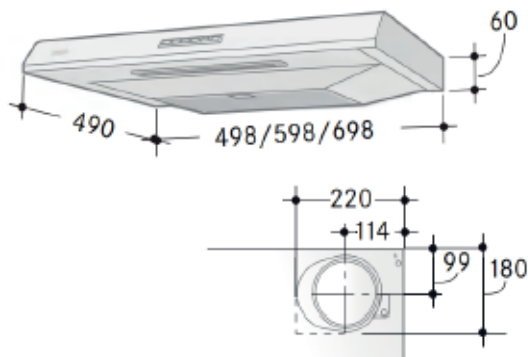

ALLIANCE

Bredd (cm)	50/60/70
Belysning (W)	Led 1x6,5 /3000K
Filter	Aluminium
Brytare	Elektronisk
Timerstyrtspjäll	60min
Osuppfångning (%)	Se tabell

	1	2	3
Hastigheter			
Motoreffekt (W)	22	33	84
Ljudeffektnivå (dB(A))	49	60	68
Ljudtrycknivå (dB(A))	45	56	64
Luftmängd (m³/h)	117	180	272
Lm friblåsande (m³/h)	125	192	290

Elanslutning	230 V skyddsjordad
Kanalanslutning (mm)	ø 125
Energiklass	A
EasyClean	Ja
Min.montagehöjd (mm)	440 från elspis 650 från gasspis