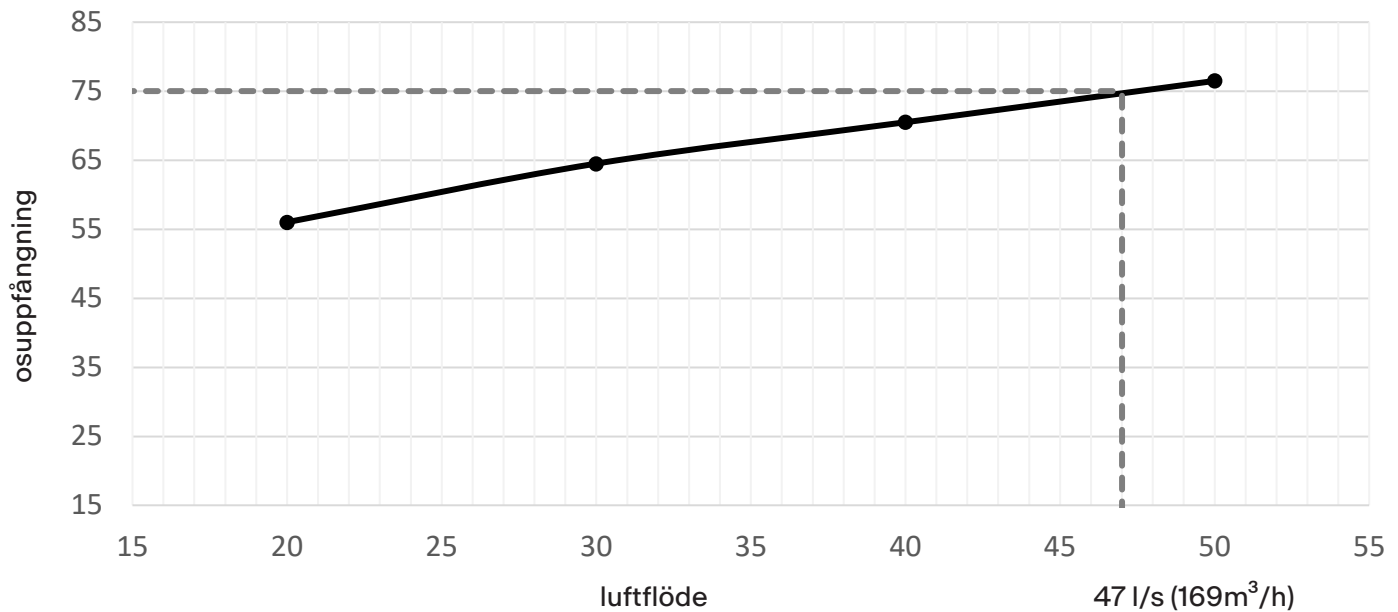

OSUPPFÅNGNING (%)

Installationshöjd 50cm, SS-EN13141-3:2017

TILLBEHÖR

Tillbehörstyp	Beskrivning	Färg	Art. nr
Skorsten inkl. kolfilterpatron	Vägghängd modell	Rostfri	112.0312.113
		Vit	112.0312.158
		Svart	112.0634.349
Kolfilterpatron	Kolfilterpatron för utbyte, höjd 475mm		112.0315.689
	Kolfilterpatron för utbyte, höjd 250mm		112.0067.439
Förlängningsskorsten	Vägghängd modell, förlänger skorsten 400mm	Rostfri	112.0074.754
		Vit	112.0074.772
		Svart	112.0634.347